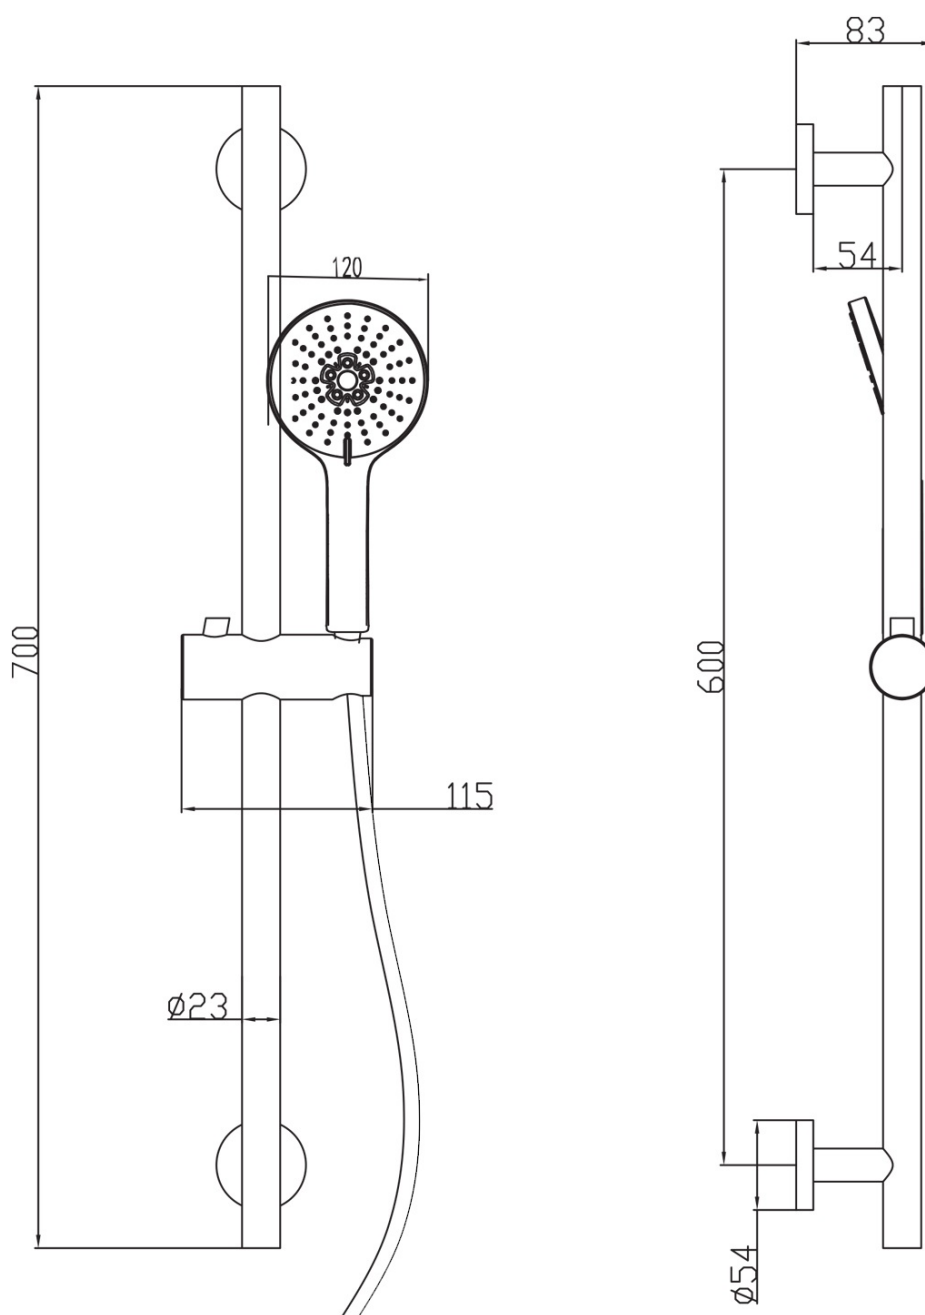

KAI zestaw prysznicowy podtynkowy z baterią podtynkową, obrotowy przełącznik, 2 wyjścia, czarny mat

 **SAPHO**

Kod: KA43/15-02

Podstawowe informacje

Marka: Sapho

Seria: KAI

Właściwości

Kolor: Czarny mat

Materiał: Mosiądz

Kształt: Obłe

Instalacja: Podtynkowa

Rodzaj sterowania: Dźwignia

Rodzaj przełącznika: Obrotowy

Średnica głowicy: 35 mm

Funkcje prysznica: Deszcz

Wyposażenie: AntiCalc, 2 funkcyjna

Waga / szt.: 6.189 kg

Opakowanie: 5 szt.

Gwarancja: 2 lata

Części zamienne

Uchwyt do baterii KA42/15, KA43/15, czarny (Kod: NDKA42/15)

KAI zestaw prysznicowy podtynkowy z baterią podtynkową, obrotowy przełącznik, 2 wyjścia, czarny mat

Karta techniczna

KAI zestaw prysznicowy podtynkowy z baterią podtynkową, obrotowy przełącznik, 2 wyjścia, czarny mat

 **SAPHO**

KAI zestaw prysznicowy podtynkowy z baterią podtynkową, obrotowy przełącznik, 2 wyjścia, czarny mat