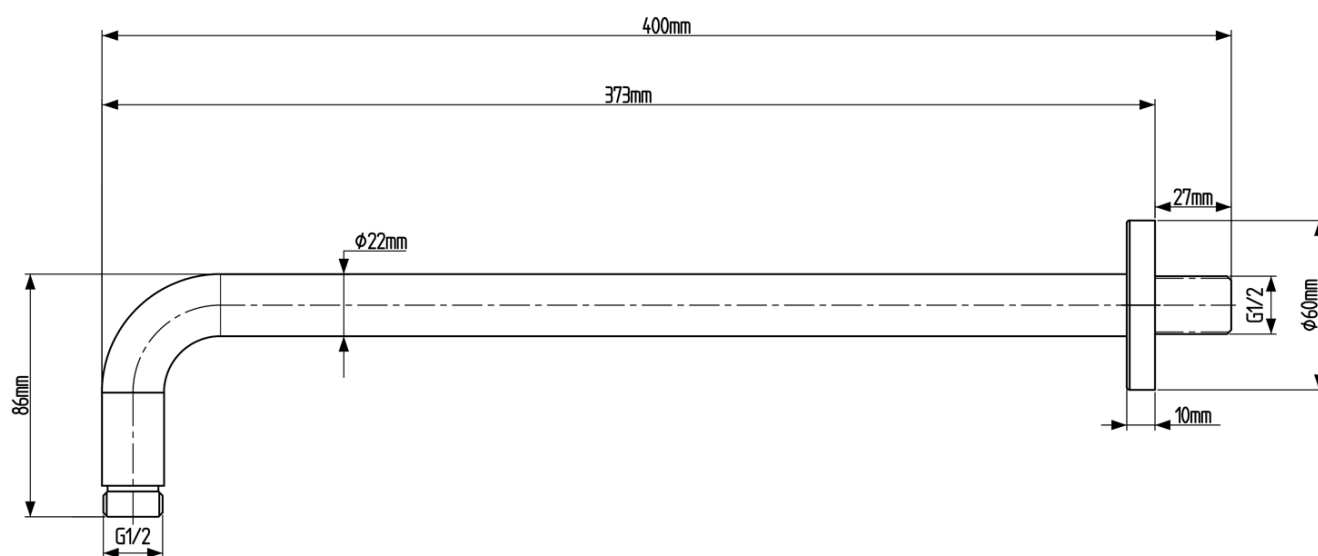

KAI zestaw prysznicowy podtynkowy z baterią podtynkową, obrotowy przełącznik, 2 wyjścia, czarny mat

SAPHO