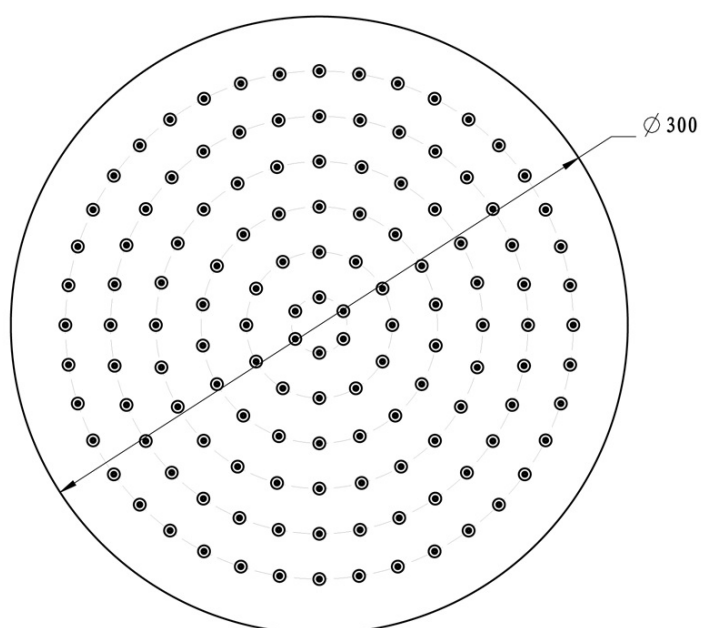

KAI zestaw prysznicowy podtynkowy z baterią podtynkową, obrotowy przełącznik, 2 wyjścia, czarny mat