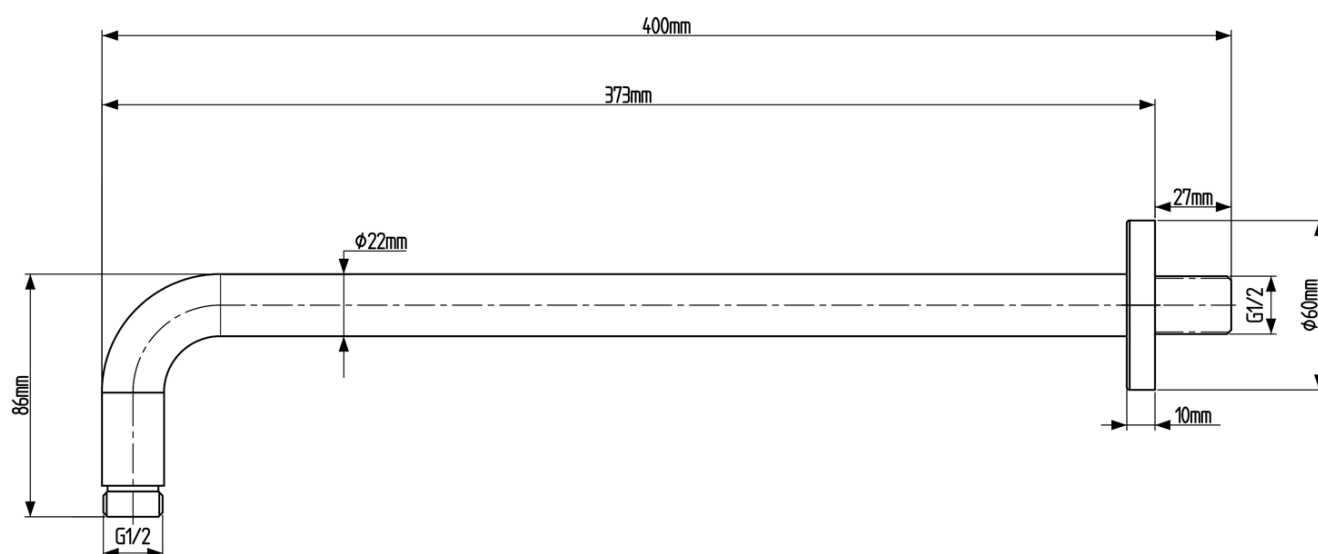

KAI zestaw prysznicowy podtynkowy z baterią podtynkową, obrotowy przełącznik, 2 wyjścia, czarny mat

SAPHO