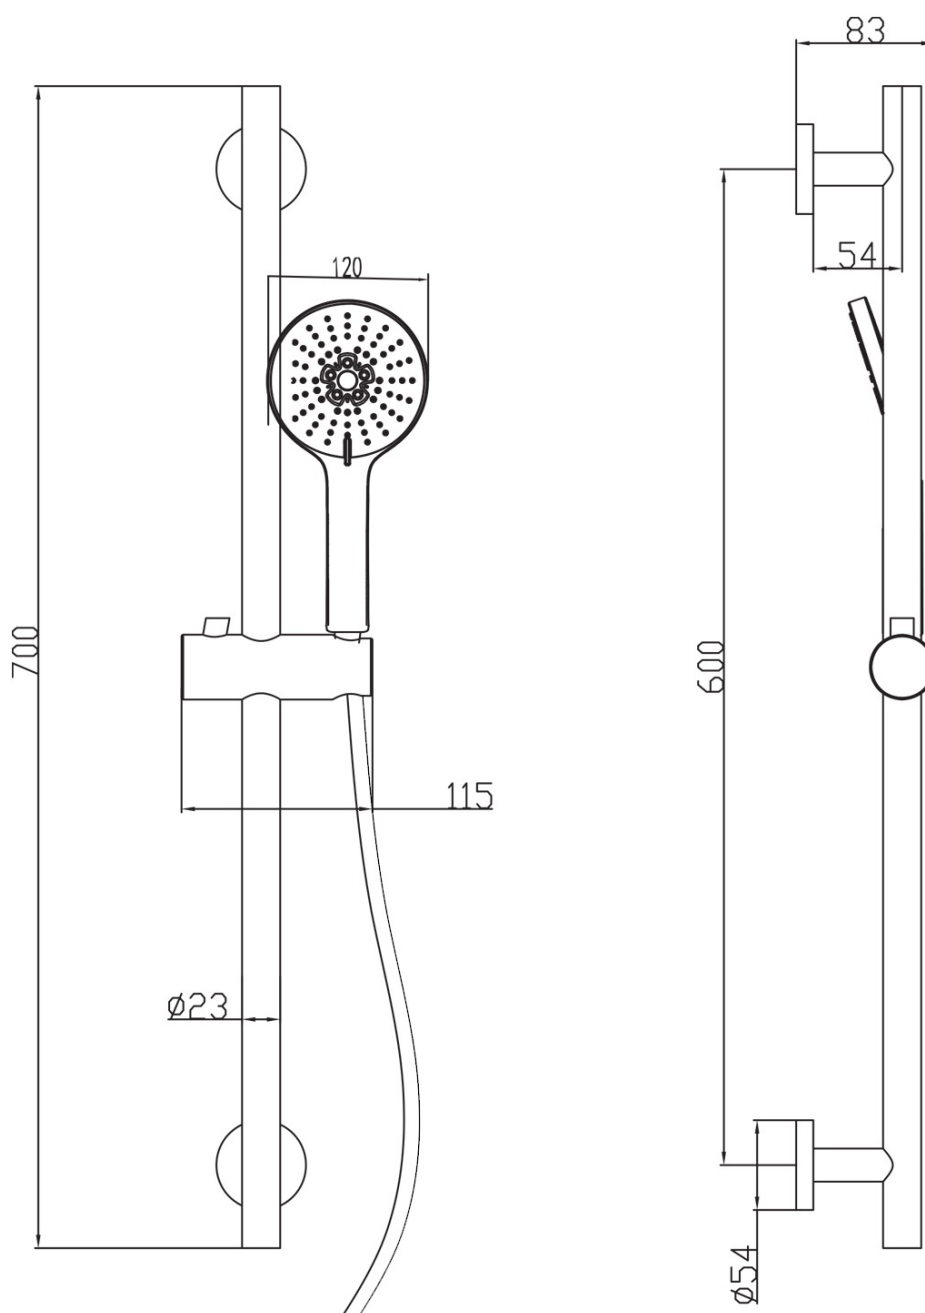

Materiał: Mosiądz

Kształt: Obłe

Instalacja: Podtynkowa

Rodzaj sterowania: Dźwignia

Rodzaj przełącznika: Obrotowy

Średnica głowicy: 35 mm

Funkcje prysznica: Deszcz

Wyposażenie: AntiCalc, 2 funkcyjna

Waga / szt.: 6.189 kg

Opakowanie: 5 szt.

Gwarancja: 2 lata

KAI zestaw prysznicowy podtynkowy z baterią podtynkową, obrotowy przełącznik, 2 wyjścia, czarny mat

 SAPHO

Karta techniczna

KAI zestaw prysznicowy podtynkowy z baterią podtynkową, obrotowy przełącznik, 2 wyjścia, czarny mat

 SAPHO

KAI zestaw prysznicowy podtynkowy z baterią podtynkową, obrotowy przełącznik, 2 wyjścia, czarny mat

KAI zestaw prysznicowy podtynkowy z baterią podtynkową, obrotowy przełącznik, 2 wyjścia, czarny mat