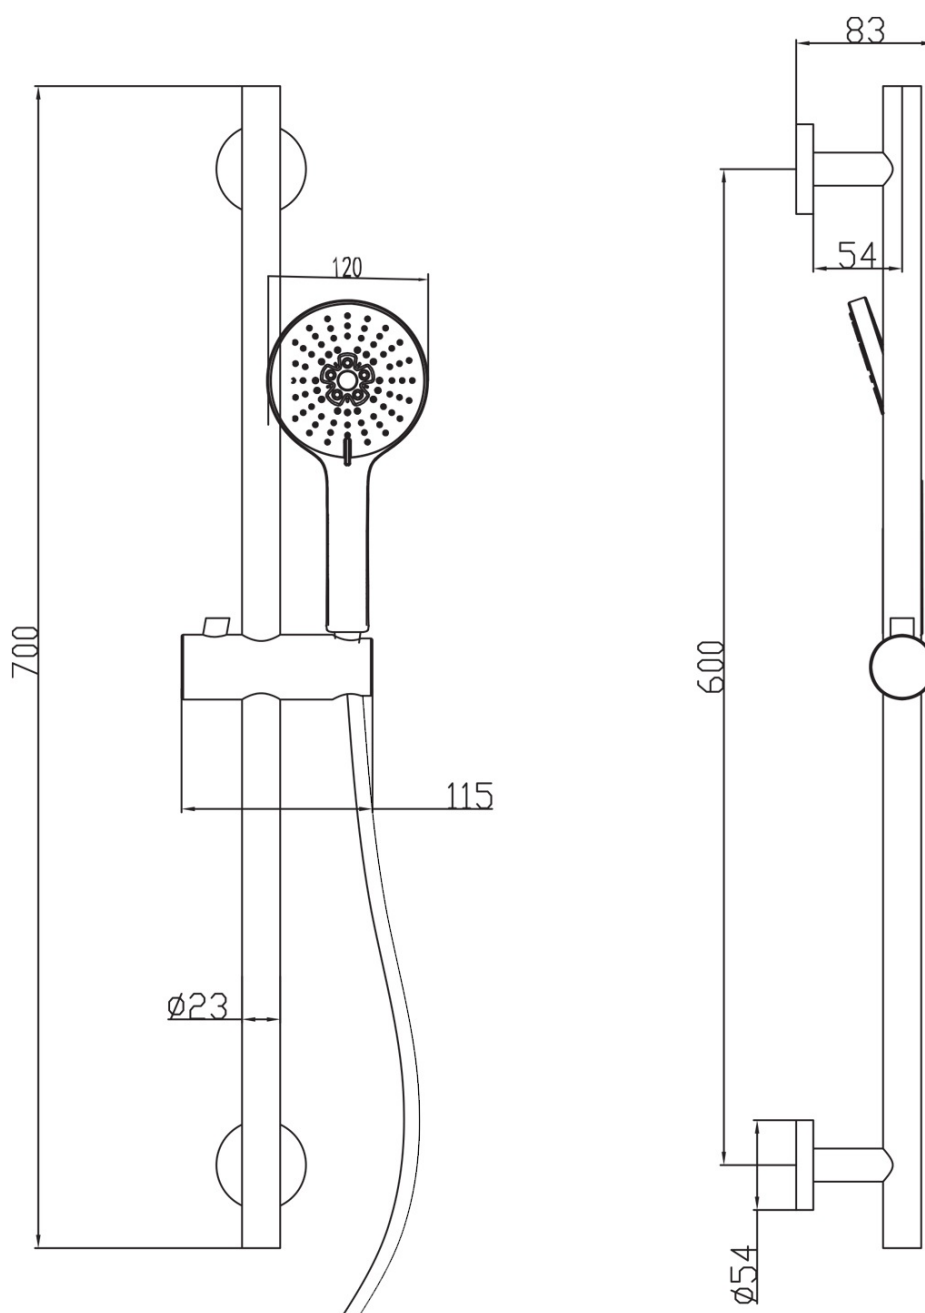

**KAI zestaw prysznicowy podtynkowy z baterią podtynkową, obrotowy przełącznik, 2 wyjścia, czarny mat**

**SAPHO**

Kod: KA43/15-02

**Podstawowe informacje**

Marka: Sapho

Seria: KAI

**Właściwości**

Kolor: Czarny mat

Materiał: Mosiądz

Kształt: Obłe

Instalacja: Podtynkowa

Rodzaj sterowania: Dźwignia

Rodzaj przełącznika: Obrotowy

Średnica głowicy: 35 mm

Funkcje prysznica: Deszcz

Wyposażenie: AntiCalc, 2 funkcyjna

Waga / szt.: 6.189 kg

Opakowanie: 5 szt.

Gwarancja: 2 lata

KAI zestaw prysznicowy podtynkowy z baterią podtynkową, obrotowy przełącznik, 2 wyjścia, czarny mat

### Karta techniczna

KAI zestaw prysznicowy podtynkowy z baterią podtynkową, obrotowy przełącznik, 2 wyjścia, czarny mat

 **SAPHO**

KAI zestaw prysznicowy podtynkowy z baterią podtynkową, obrotowy przełącznik, 2 wyjścia, czarny mat