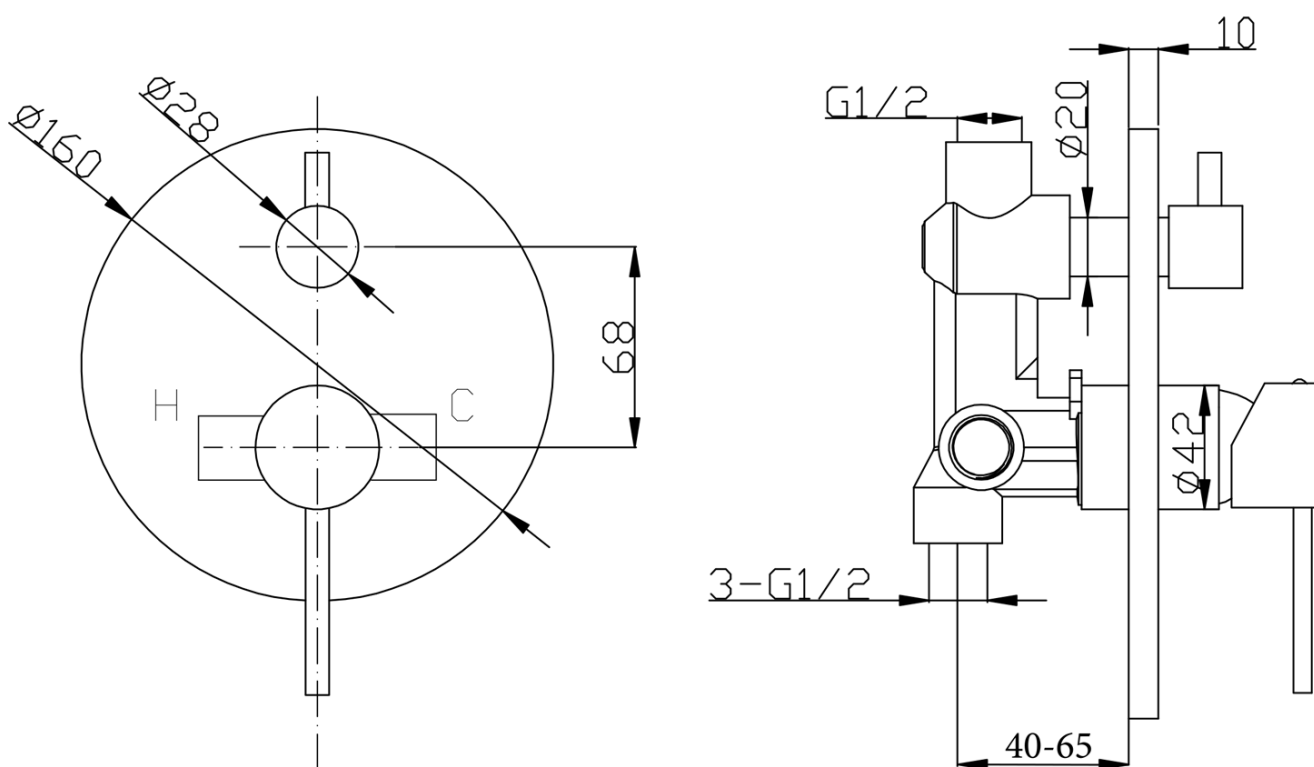

KAI zestaw prysznicowy podtynkowy z baterią podtynkową, obrotowy przełącznik, 2 wyjścia, czarny mat

Karta techniczna