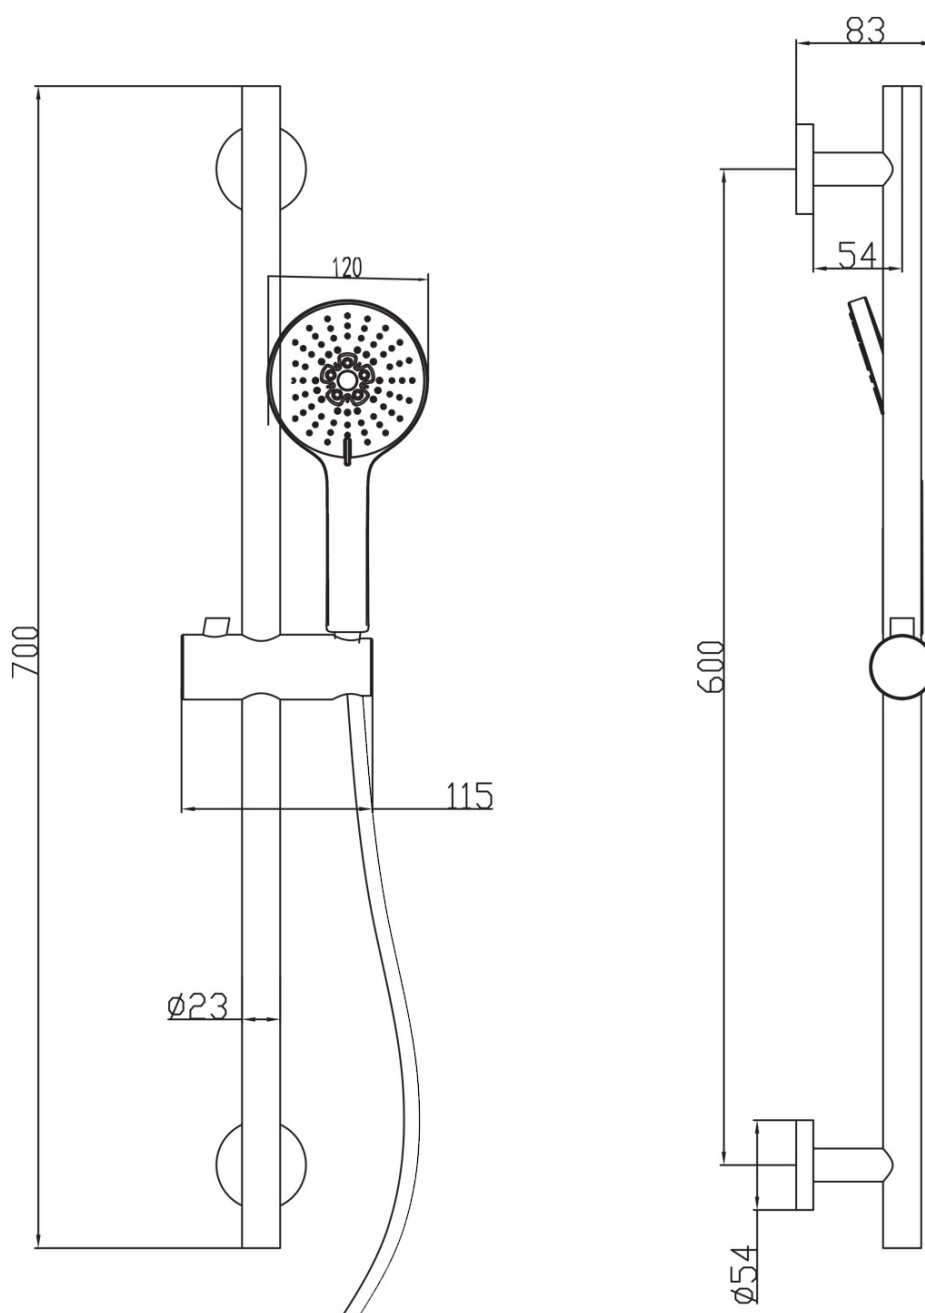

Materiał: Mosiądz

Kształt: Obłe

Instalacja: Podtynkowa

Rodzaj sterowania: Dźwignia

Rodzaj przełącznika: Obrotowy

Średnica głowicy: 35 mm

Funkcje prysznica: Deszcz

Wyposażenie: AntiCalc, 2 funkcyjna

Waga / szt.: 6.189 kg

Opakowanie: 5 szt.

Gwarancja: 2 lata

KAI zestaw prysznicowy podtynkowy z baterią podtynkową, obrotowy przełącznik, 2 wyjścia, czarny mat

Karta techniczna

KAI zestaw prysznicowy podtynkowy z baterią podtynkową, obrotowy przełącznik, 2 wyjścia, czarny mat

 **SAPHO**

KAI zestaw prysznicowy podtynkowy z baterią podtynkową, obrotowy przełącznik, 2 wyjścia, czarny mat

KAI zestaw prysznicowy podtynkowy z baterią podtynkową, obrotowy przełącznik, 2 wyjścia, czarny mat