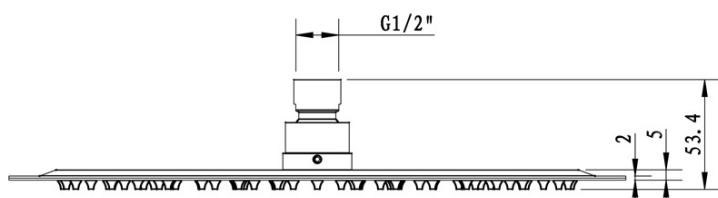

KAI zestaw prysznicowy podtynkowy z baterią podtynkową, obrotowy przełącznik, 2 wyjścia, czarny mat