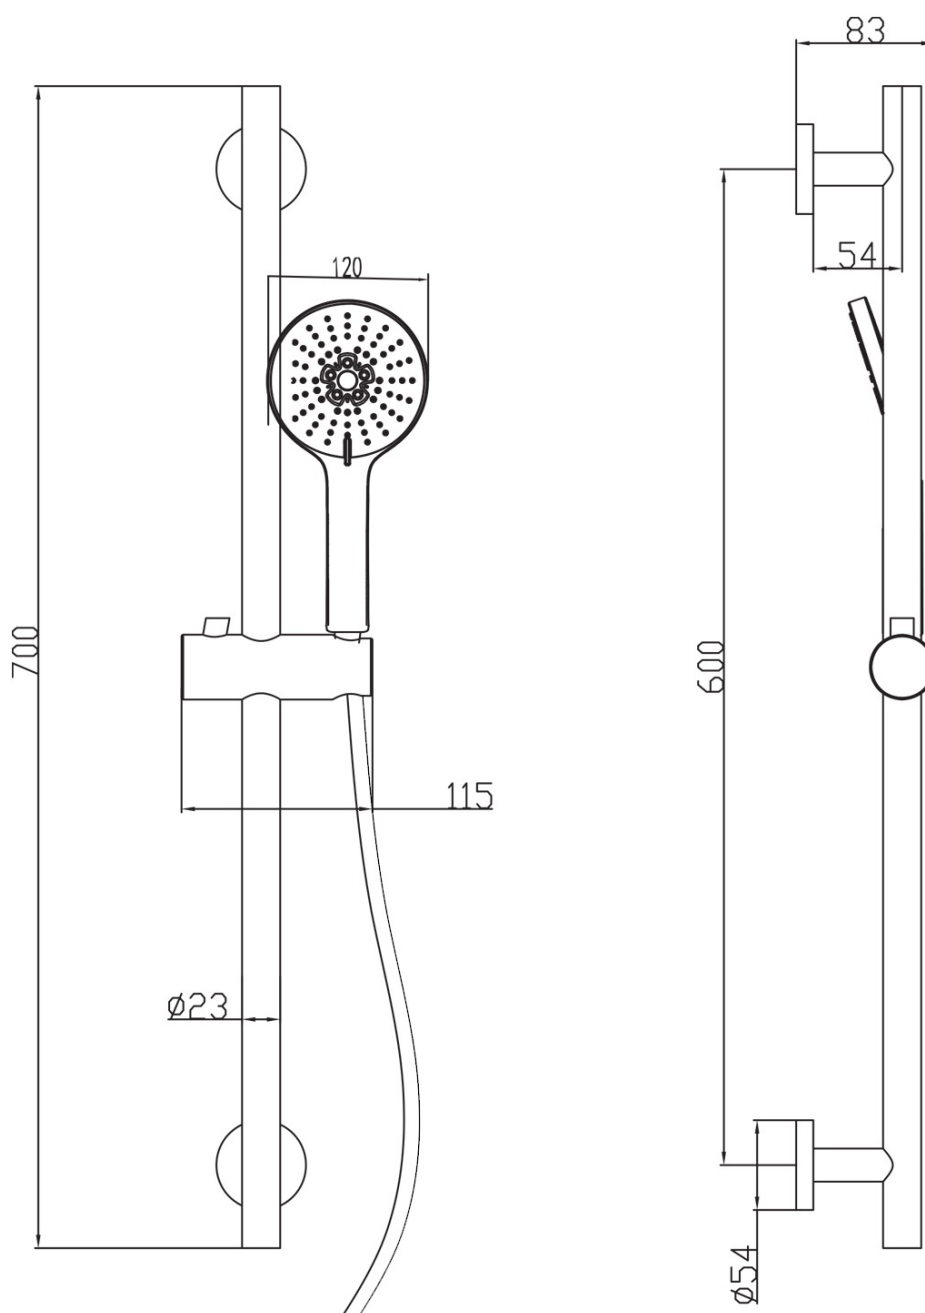

**KAI zestaw prysznicowy podtynkowy z baterią podtynkową, obrotowy przełącznik, 2 wyjścia, czarny mat**

**SAPHO**

Kod: KA43/15-02

**Podstawowe informacje**

Marka: Sapho

Seria: KAI

**Właściwości**

Kolor: Czarny mat

Materiał: Mosiądz

Kształt: Obłe

Instalacja: Podtynkowa

Rodzaj sterowania: Dźwignia

Rodzaj przełącznika: Obrotowy

Średnica głowicy: 35 mm

Funkcje prysznica: Deszcz

Wyposażenie: AntiCalc, 2 funkcyjna

Waga / szt.: 6.189 kg

Opakowanie: 5 szt.

Gwarancja: 2 lata

KAI zestaw prysznicowy podtynkowy z baterią podtynkową, obrotowy przełącznik, 2 wyjścia, czarny mat

### Karta techniczna

KAI zestaw prysznicowy podtynkowy z baterią podtynkową, obrotowy przełącznik, 2 wyjścia, czarny mat

**SAPHO**

KAI zestaw prysznicowy podtynkowy z baterią podtynkową, obrotowy przełącznik, 2 wyjścia, czarny mat