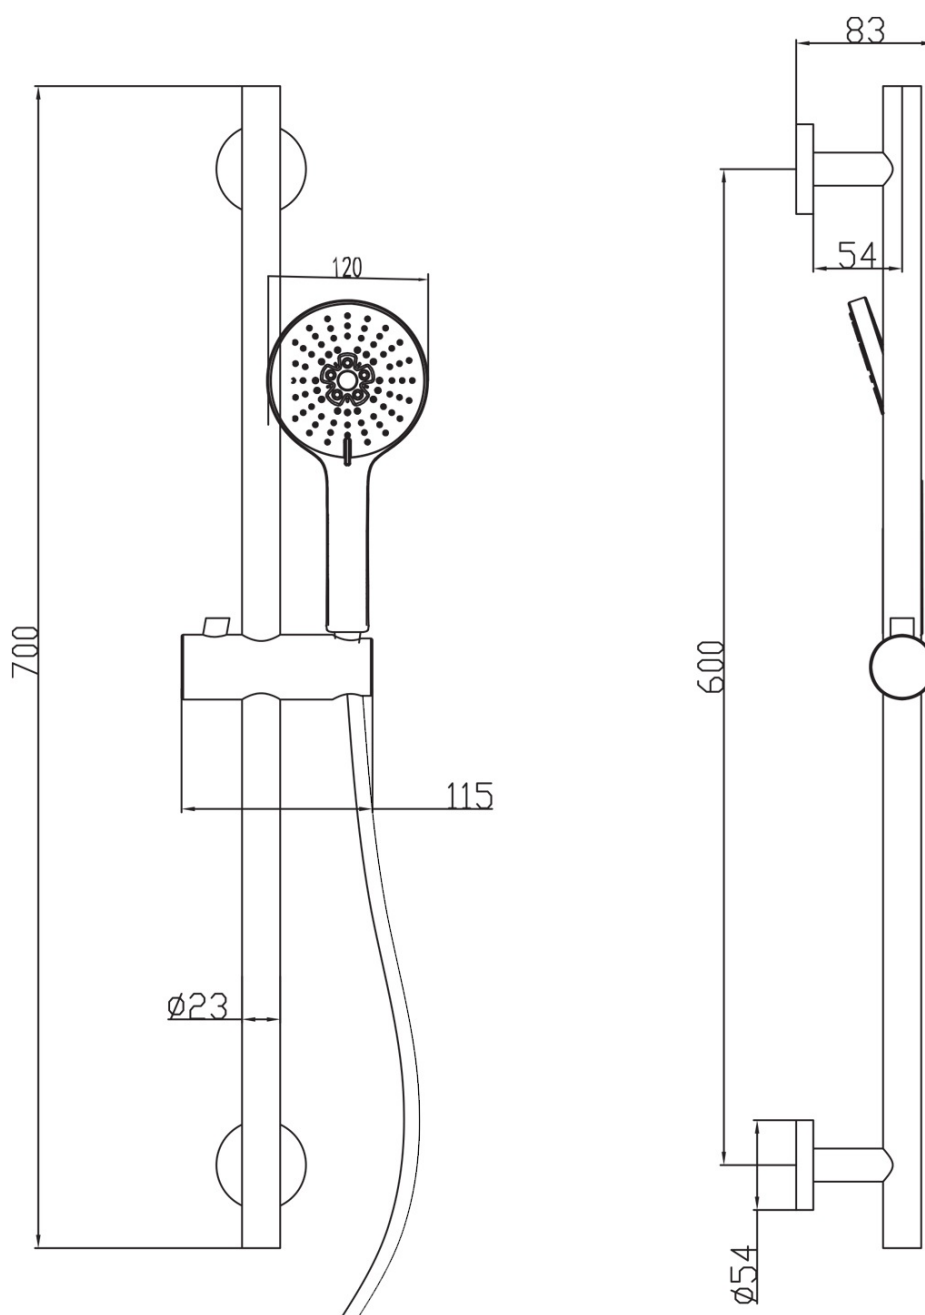

**KAI zestaw prysznicowy podtynkowy z baterią podtynkową, obrotowy przełącznik, 2 wyjścia, czarny mat**

**SAPHO**

Kod: KA43/15-02

**Podstawowe informacje**

Marka: Sapho

Seria: KAI

**Właściwości**

Kolor: Czarny mat

Materiał: Mosiądz

Kształt: Obłe

Instalacja: Podtynkowa

Rodzaj sterowania: Dźwignia

Rodzaj przełącznika: Obrotowy

Średnica głowicy: 35 mm

Funkcje prysznicza: Deszcz

Wyposażenie: AntiCalc, 2 funkcyjna

Waga / szt.: 6.189 kg

Opakowanie: 5 szt.

Gwarancja: 2 lata

KAI zestaw prysznicowy podtynkowy z baterią podtynkową, obrotowy przełącznik, 2 wyjścia, czarny mat

### Karta techniczna

KAI zestaw prysznicowy podtynkowy z baterią podtynkową, obrotowy przełącznik, 2 wyjścia, czarny mat

 **SAPHO**

KAI zestaw prysznicowy podtynkowy z baterią podtynkową, obrotowy przełącznik, 2 wyjścia, czarny mat