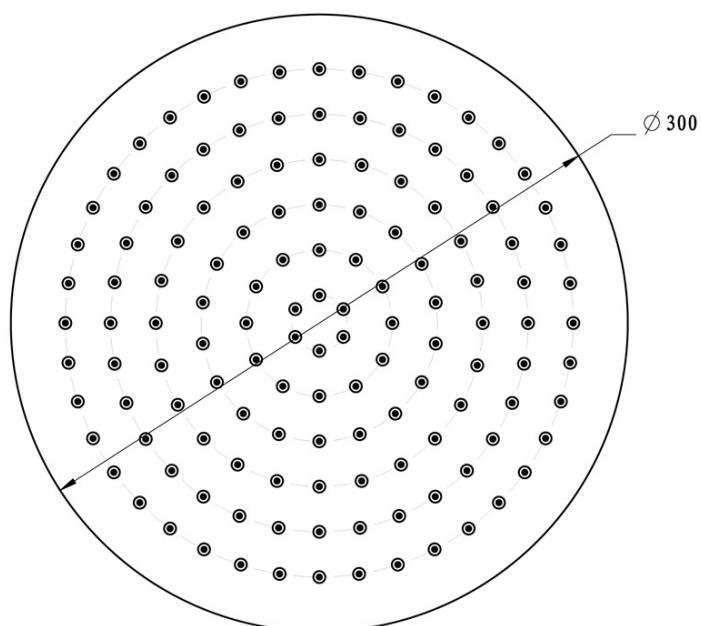

KAI zestaw prysznicowy podtynkowy z baterią podtynkową, obrotowy przełącznik, 2 wyjścia, czarny mat