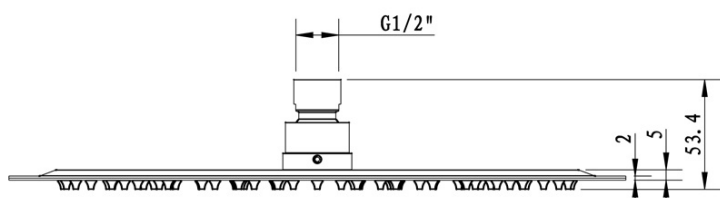

KAI zestaw prysznicowy podtynkowy z baterią podtynkową, obrotowy przełącznik, 2 wyjścia, czarny mat