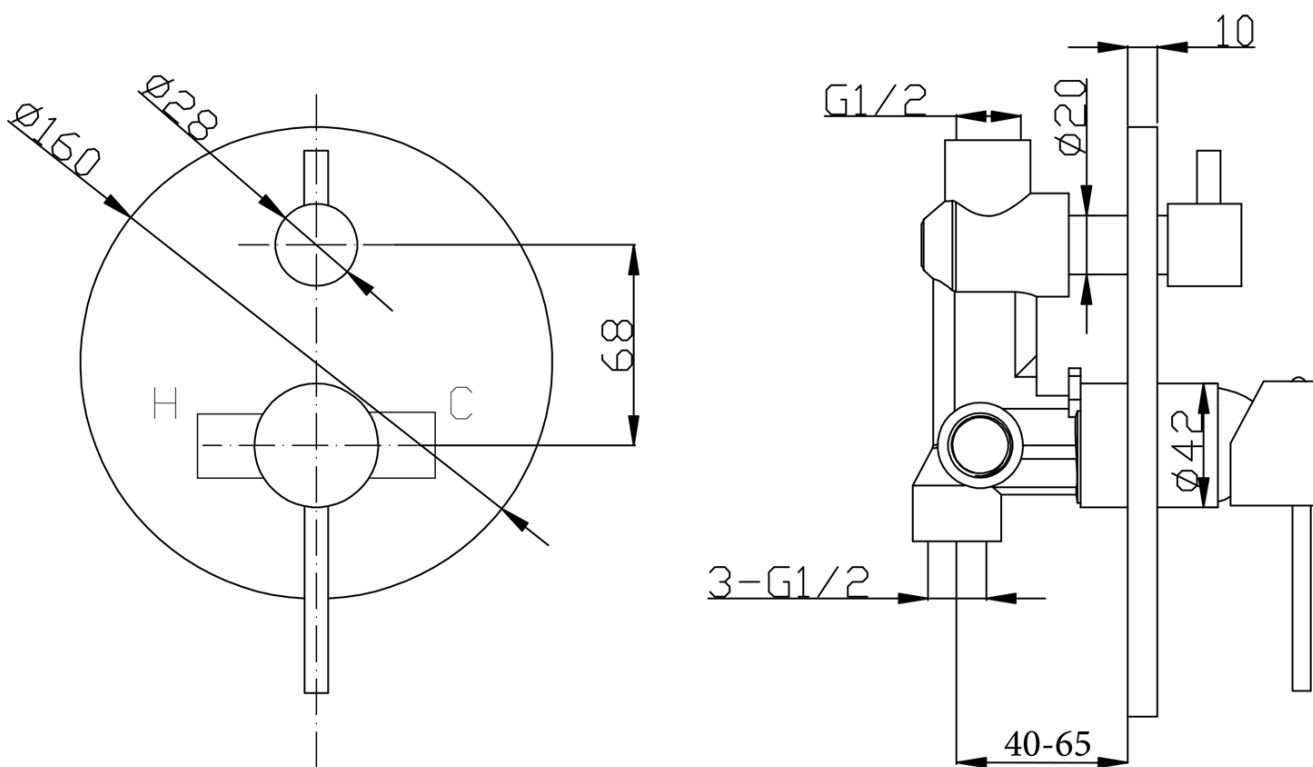

KAI zestaw prysznicowy podtynkowy z baterią podtynkową, obrotowy przełącznik, 2 wyjścia, czarny mat

SAPHO

Karta techniczna