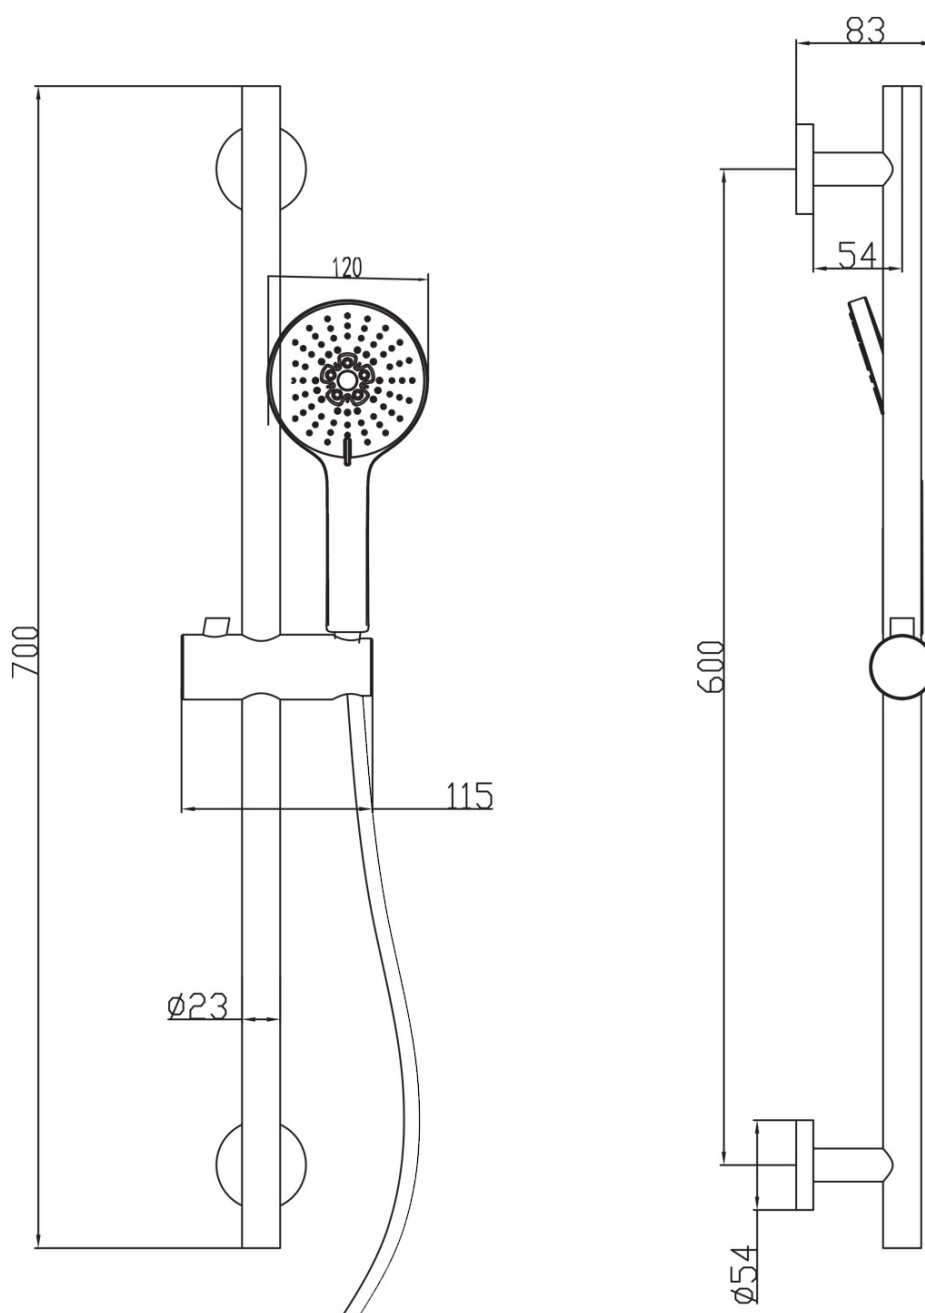

Materiał: Mosiądz

Kształt: Obłe

Instalacja: Podtynkowa

Rodzaj sterowania: Dźwignia

Rodzaj przełącznika: Obrotowy

Średnica głowicy: 35 mm

Funkcje prysznica: Deszcz

Wyposażenie: AntiCalc, 2 funkcyjna

Waga / szt.: 6.189 kg

Opakowanie: 5 szt.

Gwarancja: 2 lata

KAI zestaw prysznicowy podtynkowy z baterią podtynkową, obrotowy przełącznik, 2 wyjścia, czarny mat

SAPHO

Karta techniczna

KAI zestaw prysznicowy podtynkowy z baterią podtynkową, obrotowy przełącznik, 2 wyjścia, czarny mat

 SAPHO

KAI zestaw prysznicowy podtynkowy z baterią podtynkową, obrotowy przełącznik, 2 wyjścia, czarny mat

KAI zestaw prysznicowy podtynkowy z baterią podtynkową, obrotowy przełącznik, 2 wyjścia, czarny mat