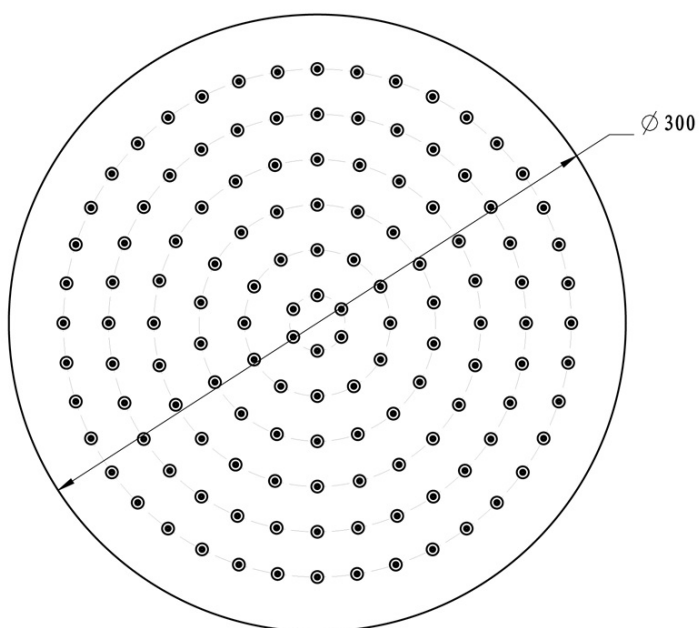

KAI zestaw prysznicowy podtynkowy z baterią podtynkową, obrotowy przełącznik, 2 wyjścia, czarny mat