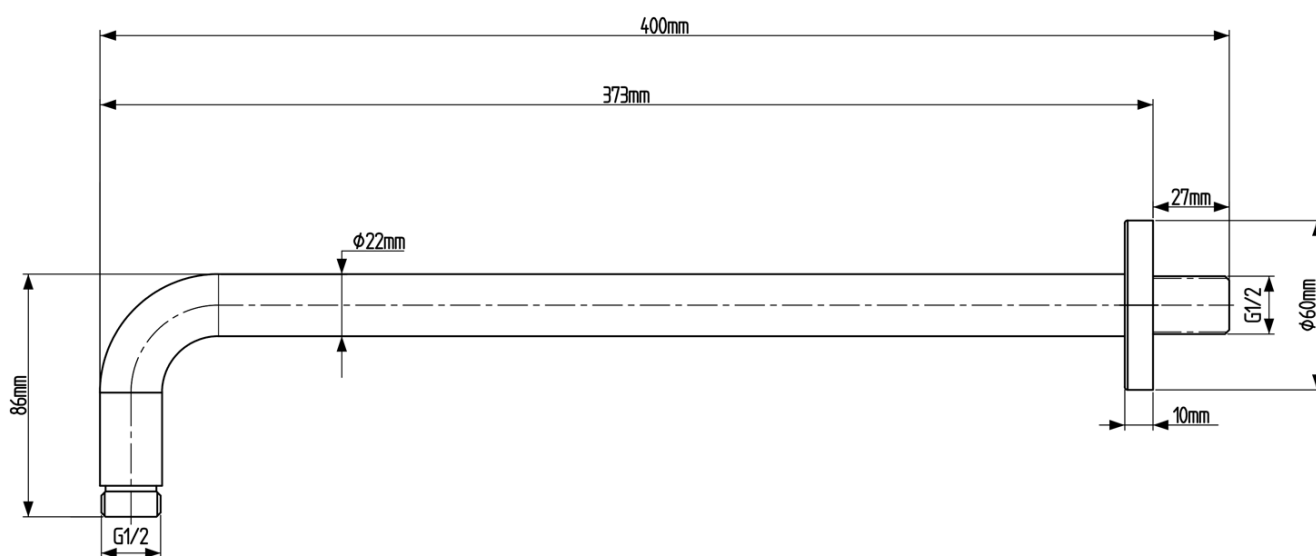

KAI zestaw prysznicowy podtynkowy z baterią podtynkową, obrotowy przełącznik, 2 wyjścia, czarny mat

SAPHO