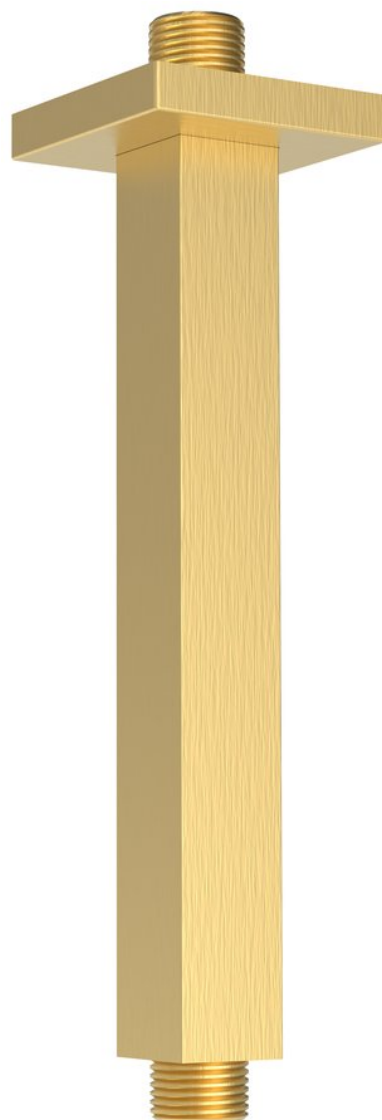

Kod: 1205-07GB

Podstawowe informacje

Marka: Sapho

Rozmiary

Długość: 200 mm

Wysokość: 200 mm

Właściwości

Kolor: Złoty mat

Materiał: Mosiądz

Kształt: Kanciaste

Instalacja: Sufitowe

Waga / szt.: 0.26 kg

Opakowanie: 1 szt.

Gwarancja: 2 lata

Karta techniczna