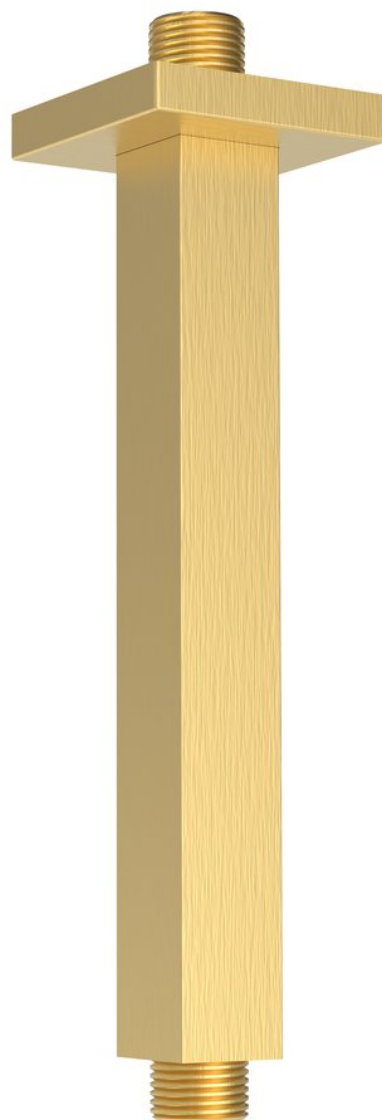

Kod: 1205-07GB

**Podstawowe informacje**

Marka: Sapho

**Rozmiary**

Długość: 200 mm

Wysokość: 200 mm

**Właściwości**

Kolor: Złoty mat

Materiał: Mosiądz

Kształt: Kanciaste

Instalacja: Sufitowe

Waga / szt.: 0.26 kg

Opakowanie: 1 szt.

Gwarancja: 2 lata

Karta techniczna