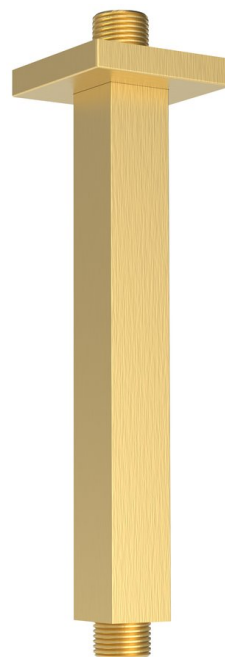

## Ramię prysznicowe, kwadratowy, 200mm, złoto mat

Kod: 1205-07GB

### Rozmiary

Długość: 200 mm

Wysokość: 200 mm

### Właściwości

Kolor: Złoty mat

Materiał: Mosiądz

Gwarancja: 2 lata