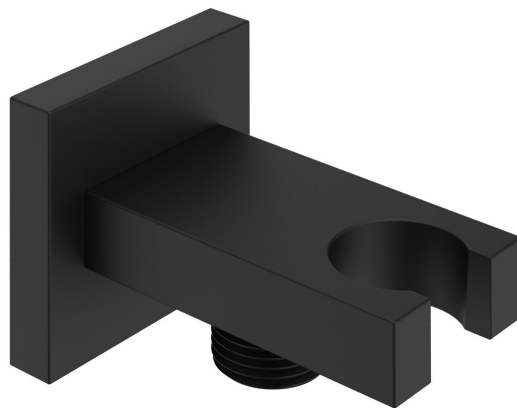

Uchwyt prysznicowy, kwadratowy, stały, z wylewką, czarny mat

Kod: AQ591B

Podstawowe informacje

Marka: Sapho

Rozmiary

Szerokość: 45 mm

Wysokość: 45 mm

Głębokość: 74 mm

Właściwości

Kolor: Czarny mat

Materiał: Mosiądz

Kształt: Kanciaste

Instalacja: Ścienne

Wyposażenie: Stałe

Waga / szt.: 0.27 kg

Opakowanie: 1 szt.

Gwarancja: 2 lata