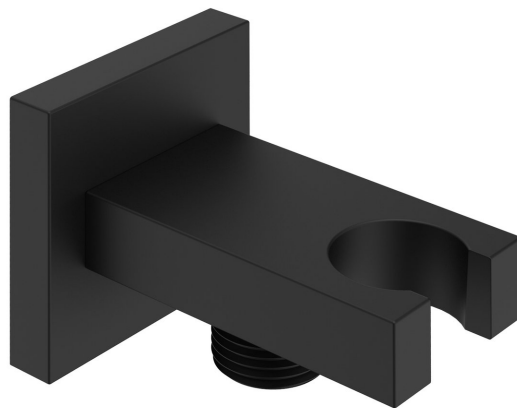

Uchwyt prysznicowy, kwadratowy, stały, z wylewką, czarny mat

Kod: AQ591B

Podstawowe informacje

Marka: Sapho

Rozmiary

Szerokość: 45 mm

Wysokość: 45 mm

Głębokość: 74 mm

Właściwości

Kolor: Czarny mat

Materiał: Mosiądz

Kształt: Kanciaste

Instalacja: Ścienne

Wyposażenie: Stałe

Waga / szt.: 0.27 kg

Opakowanie: 1 szt.

Gwarancja: 2 lata

Uchwyt prysznicowy, kwadratowy, stały, z wylewką,
czarny mat

 SAPHO

Karta techniczna