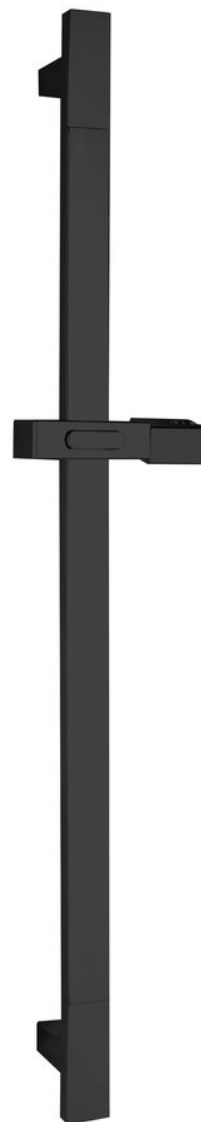

Zestaw prysznicowy, uchwyt obrotowy, kwadratowy, 680mm, ABS/czarny mat

 **SAPHO**

Kod: 1206-07B

Podstawowe informacje

Marka: Sapho

Rozmiary

Wysokość: 680 mm

Głębokość: 60 mm

Właściwości

Kolor: Czarny mat

Materiał: ABS/stal nierdzewna

Kształt: Kanciaste

Wymiar przekroju
drążka: 30x15 mm

Waga / szt.: 1.25 kg

Opakowanie: 1 szt.

Gwarancja: 2 lata

Części zamienne

Uchwyt na drążek prysznicowy 30x15mm, ABS/czarny mat (Kod: NDSC615)

Karta techniczna