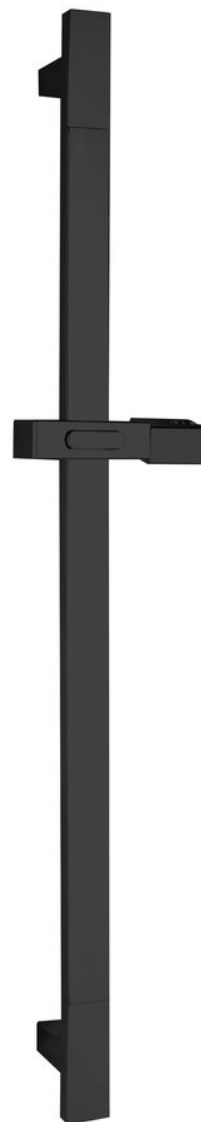

# Zestaw prysznicowy, uchwyt obrotowy, kwadratowy, 680mm, ABS/czarny mat

 **SAPHO**

Kod: 1206-07B

## Rozmiary

Wysokość: 680 mm

Głębokość: 60 mm

## Właściwości

Kolor: Czarny mat

Materiał: ABS/stal nierdzewna

Kształt: Kanciaste

Wymiar przekroju  
drążka: 30x15 mm

Waga / szt.: 1.25 kg

Opakowanie: 1 szt.

Gwarancja: 2 lata

## Części zamienne

Uchwyt na drążek prysznicowy 30x15mm, ABS/czarny mat (Kod: NDSC615)

Karta techniczna