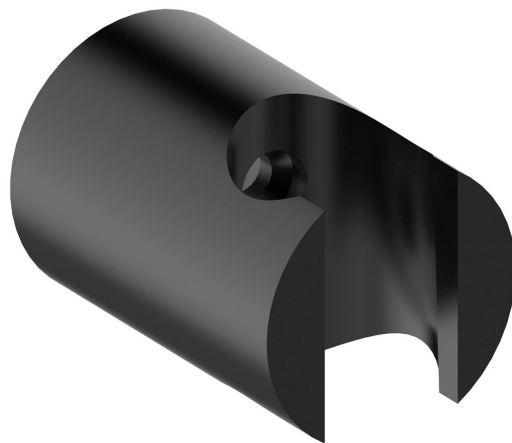

Kod: 1205-15B

Podstawowe informacje

Marka: Sapho

Rozmiary

Średnica: 32 mm

Szerokość: 32 mm

Wysokość: 32 mm

Głębokość: 32 mm

Właściwości

Kolor: Czarny mat

Materiał: Mosiądz

Kształt: Obłe

Instalacja: Ścienna

Wyposażenie: Stałe

Waga / szt.: 0.12 kg

Opakowanie: 1 szt.

Gwarancja: 2 lata