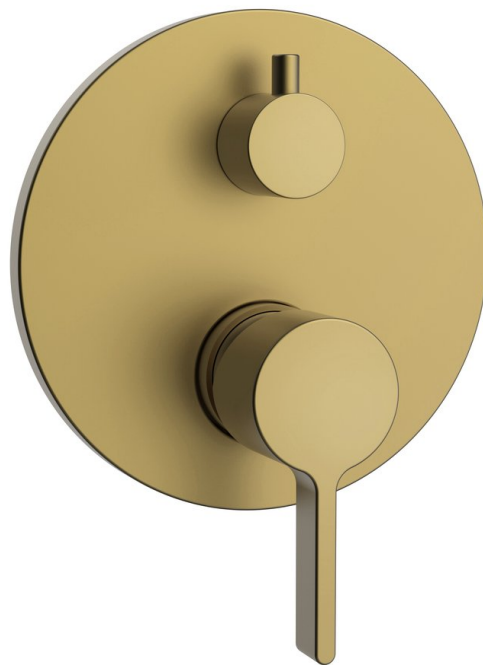

ICONIC bateria prysznicowa, podtynkowa, 2 wyjścia, złoto mat

 **SAPHO**

Kod: AF042GB

Podstawowe informacje

Marka: Sapho
Seria: ICONIC

Rozmiary

Szerokość: 150 mm
Wysokość: 150 mm

Właściwości

Kolor: Złoty mat
Materiał: Mosiądz
Kształt: Obłe
Instalacja: Podtynkowa
Rodzaj sterowania: Dźwignia
Rodzaj przełącznika: Obrotowy
Średnica głowicy: 35 mm
Wyposażenie: 2 funkcyjna
Waga / szt.: 2.0 kg
Opakowanie: 1 szt.
Gwarancja: 6 lat

Części zamienne

Głowica zamienna, 35mm, niska (Kod: 521601)

Karta techniczna