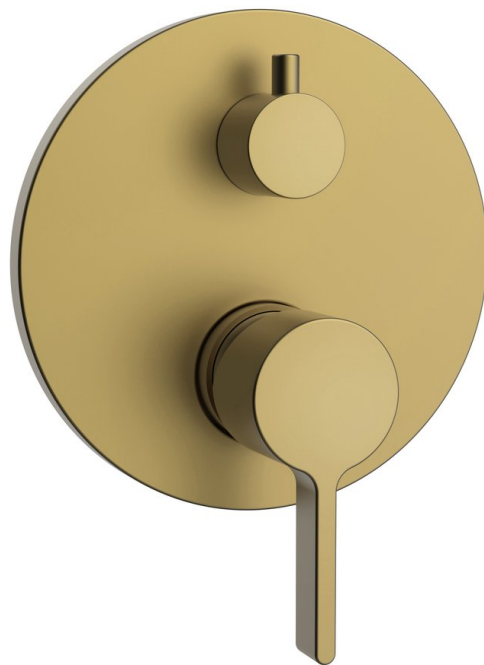

# ICONIC bateria prysznicowa, podtynkowa, 2 wyjścia, złoto mat

Kod: AF042GB

## Podstawowe informacje

Marka: Sapho  
Seria: ICONIC

## Rozmiary

Szerokość: 150 mm  
Wysokość: 150 mm

## Właściwości

Kolor: Złoty mat  
Materiał: Mosiądz  
Kształt: Obłe  
Instalacja: Podtynkowa  
Rodzaj sterowania: Dźwignia  
Rodzaj przełącznika: Obrotowy  
Średnica głowicy: 35 mm  
Wyposażenie: 2 funkcyjna  
Waga / szt.: 2.0 kg  
Opakowanie: 1 szt.  
Gwarancja: 6 lat