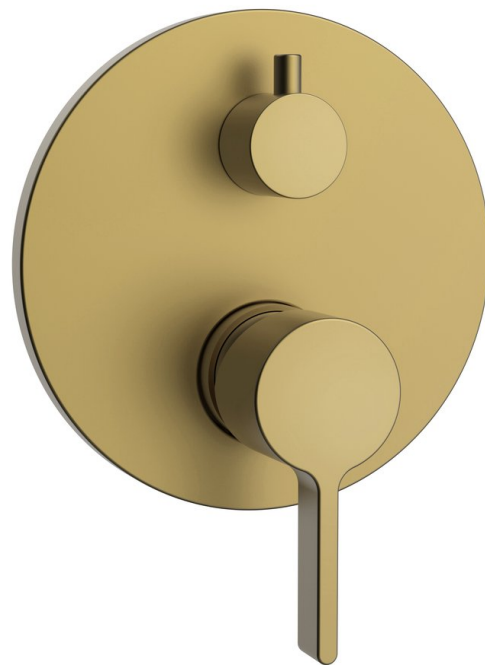

ICONIC bateria prysznicowa, podtynkowa, 2 wyjścia, złoto mat

Kod: AF042GB

Podstawowe informacje

Marka: Sapho
Seria: ICONIC

Rozmiary

Szerokość: 150 mm
Wysokość: 150 mm

Właściwości

Kolor: Złoty mat
Materiał: Mosiądz
Kształt: Obłe
Instalacja: Podtynkowa
Rodzaj sterowania: Dźwignia
Rodzaj przełącznika: Obrotowy
Średnica głowicy: 35 mm
Wyposażenie: 2 funkcyjna, Powłoka PVD
Waga / szt.: 2.0 kg
Opakowanie: 1 szt.
Gwarancja: 6 lat

Części zamienne

Głowica zamienna, 35mm, niska (Kod: 521601)

Karta techniczna