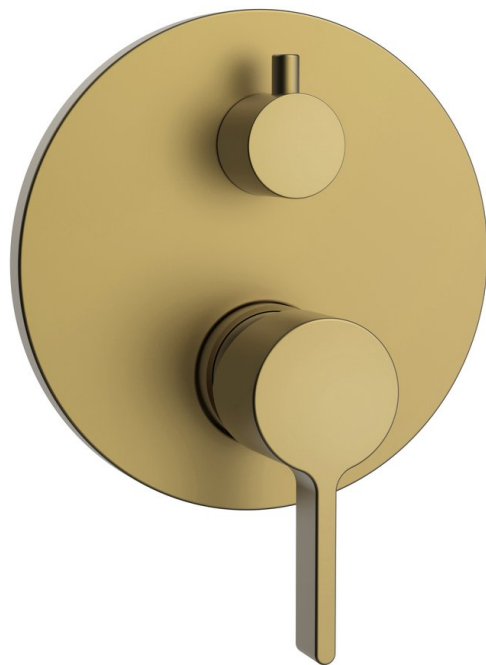

# ICONIC bateria prysznicowa, podtynkowa, 2 wyjścia, złoto mat

Kod: AF042GB

## Podstawowe informacje

Marka: Sapho  
Seria: ICONIC

## Rozmiary

Szerokość: 150 mm  
Wysokość: 150 mm

## Właściwości

Kolor: Złoty mat  
Materiał: Mosiądz  
Kształt: Obłe  
Instalacja: Podtynkowa  
Rodzaj sterowania: Dźwignia  
Rodzaj przełącznika: Obrotowy  
Średnica głowicy: 35 mm  
Wyposażenie: 2 funkcyjna, Powłoka PVD  
Waga / szt.: 2.0 kg  
Opakowanie: 1 szt.  
Gwarancja: 6 lat