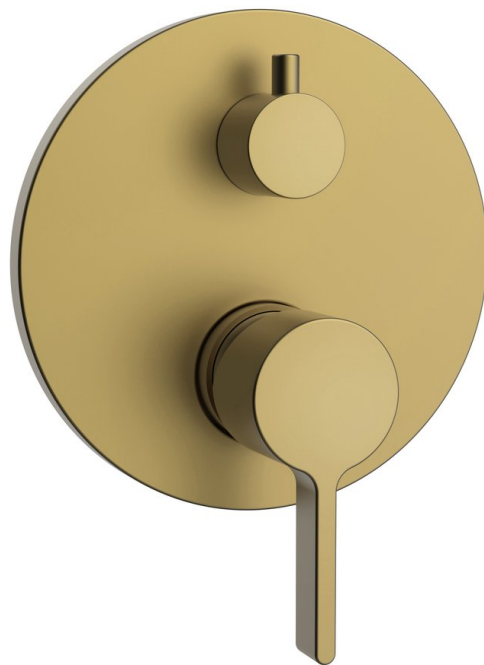

ICONIC bateria prysznicowa, podtynkowa, 2 wyjścia, złoto mat

Kod: AF042GB

Podstawowe informacje

Marka: Sapho
Seria: ICONIC

Rozmiary

Szerokość: 150 mm
Wysokość: 150 mm

Właściwości

Kolor: Złoty mat
Materiał: Mosiądz
Kształt: Obłe
Instalacja: Podtynkowa
Rodzaj sterowania: Dźwignia
Rodzaj przełącznika: Obrotowy
Średnica głowicy: 35 mm
Wyposażenie: 2 funkcyjna
Waga / szt.: 2.0 kg
Opakowanie: 1 szt.
Gwarancja: 6 lat

Części zamienne

Głowica zamienna, 35mm, niska (Kod: 521601)

Karta techniczna