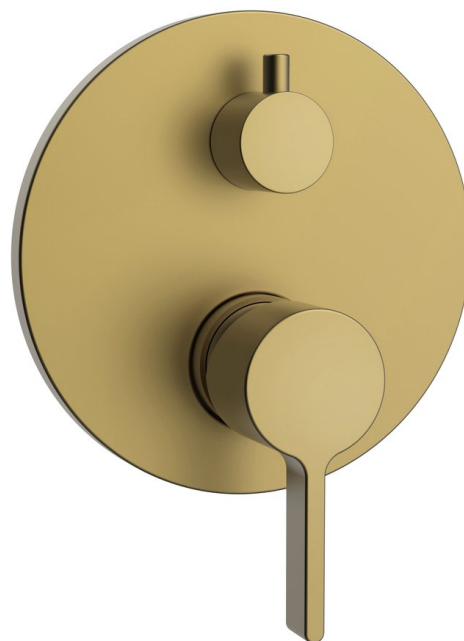

ICONIC bateria prysznicowa, podtynkowa, 2 wyjścia, złoto mat

 **SAPHO**

Kod: AF042GB

Rozmiary

Szerokość: 150 mm

Wysokość: 150 mm

Właściwości

Kolor: Złoty mat

Materiał: Mosiądz

Gwarancja: 6 lat

Karta techniczna