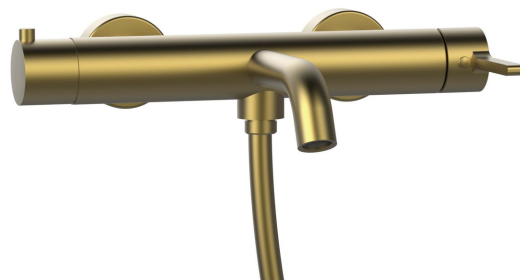

Kod: AF010GB

Podstawowe informacje

Marka: Sapho
Seria: ICONIC

Rozmiary

Szerokość: 307 mm
Głębokość: 128 mm

Właściwości

Kolor: Złoty mat
Materiał: Mosiądz
Kształt: Obłe
Instalacja: Ściana 150 mm
Rodzaj sterowania: Dźwignia
Rodzaj przełącznika: Zintegrowany w uchwycie
Średnica głowicy: 35 mm
Wyposażenie: Powłoka PVD
Waga / szt.: 2.973 kg
Opakowanie: 1 szt.
Gwarancja: 6 lat

Części zamienne

Głowica zamienna, 35mm, niska (Kod: 521601)

Karta techniczna