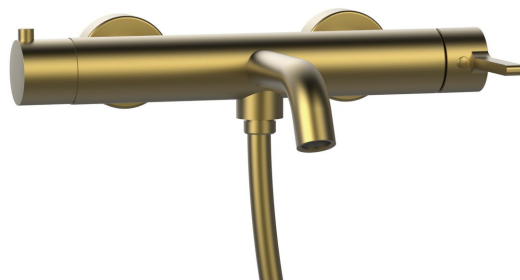

Kod: AF010GB

Podstawowe informacje

Marka: Sapho
Seria: ICONIC

Rozmiary

Szerokość: 307 mm
Głębokość: 128 mm

Właściwości

Kolor: Złoty mat
Materiał: Mosiądz
Kształt: Obłe
Instalacja: Ścienna 150 mm
Rodzaj sterowania: Dźwignia
Rodzaj przełącznika: Zintegrowany w uchwycie
Średnica głowicy: 35 mm
Wyposażenie: Powłoka PVD
Waga / szt.: 2.973 kg
Opakowanie: 1 szt.
Gwarancja: 6 lat

Części zamienne

Głowica zamienna, 35mm, niska (Kod: 521601)

Karta techniczna