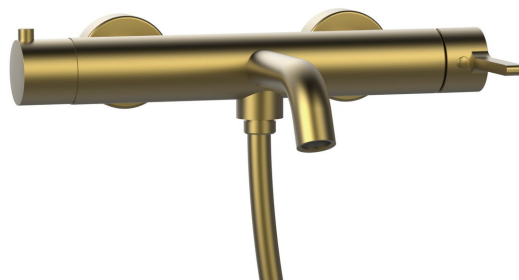

Kod: AF010GB

Podstawowe informacje

Marka: Sapho
Seria: ICONIC

Rozmiary

Szerokość: 307 mm
Głębokość: 128 mm

Właściwości

Kolor: Złoty mat
Materiał: Mosiądz
Kształt: Obłe
Instalacja: Ścienna 150 mm
Rodzaj sterowania: Dźwignia
Rodzaj przełącznika: Zintegrowany w uchwycie
Średnica głowicy: 35 mm
Wyposażenie: Powłoka PVD
Waga / szt.: 2.973 kg
Opakowanie: 1 szt.
Gwarancja: 6 lat

Części zamienne

Głowica zamienna, 35mm, niska (Kod: 521601)

Karta techniczna