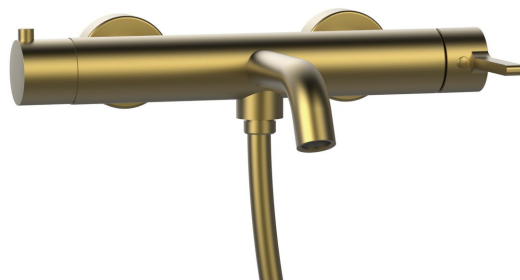

Kod: AF010GB

Podstawowe informacje

Marka: Sapho
Seria: ICONIC

Rozmiary

Szerokość: 307 mm
Głębokość: 128 mm

Właściwości

Kolor: Złoty mat
Materiał: Mosiądz
Kształt: Obłe
Instalacja: Ściana 150 mm
Rodzaj sterowania: Dźwignia
Rodzaj przełącznika: Zintegrowany w uchwycie
Średnica głowicy: 35 mm
Waga / szt.: 2.973 kg
Opakowanie: 1 szt.
Gwarancja: 6 lat

Części zamienne

Głowica zamienna, 35mm, niska (Kod: 521601)

Karta techniczna