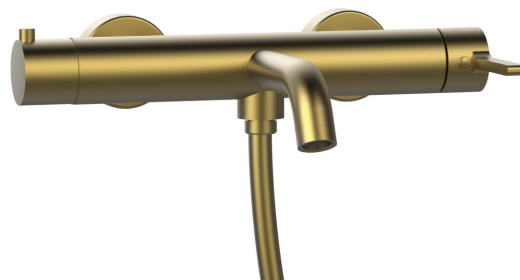

Kod: AF010GB

Podstawowe informacje

Marka: Sapho
Seria: ICONIC

Rozmiary

Szerokość: 307 mm
Głębokość: 128 mm

Właściwości

Kolor: Złoty mat
Materiał: Mosiądz
Kształt: Obłe
Instalacja: Ścienna 150 mm
Rodzaj sterowania: Dźwignia
Rodzaj przełącznika: Zintegrowany w uchwycie
Średnica głowicy: 35 mm
Waga / szt.: 2.973 kg
Opakowanie: 1 szt.
Gwarancja: 6 lat

Części zamienne

Głowica zamienna, 35mm, niska (Kod: 521601)

Karta techniczna