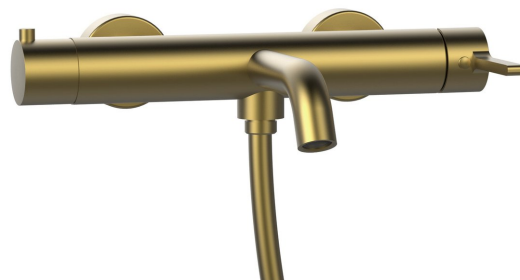

Kod: AF010GB

## Podstawowe informacje

Marka: Sapho  
Seria: ICONIC

## Rozmiary

Szerokość: 307 mm  
Głębokość: 128 mm

## Właściwości

Kolor: Złoty mat  
Materiał: Mosiądz  
Kształt: Obłe  
Instalacja: Ścienna 150 mm  
Rodzaj sterowania: Dźwignia  
Rodzaj przełącznika: Zintegrowany w uchwycie  
Średnica głowicy: 35 mm  
Wyposażenie: Powłoka PVD  
Waga / szt.: 2.973 kg  
Opakowanie: 1 szt.  
Gwarancja: 6 lat