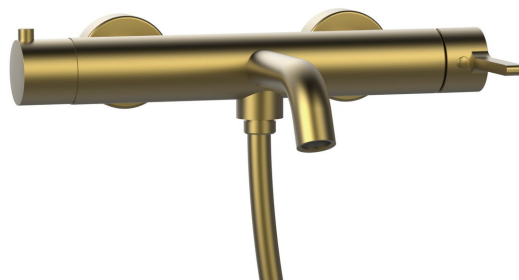

Kod: AF010GB

Podstawowe informacje

Marka: Sapho
Seria: ICONIC

Rozmiary

Szerokość: 307 mm
Głębokość: 128 mm

Właściwości

Kolor: Złoty mat
Materiał: Mosiądz
Kształt: Obłe
Instalacja: Ściana 150 mm
Rodzaj sterowania: Dźwignia
Rodzaj przełącznika: Zintegrowany w uchwycie
Średnica głowicy: 35 mm
Wyposażenie: Powłoka PVD
Waga / szt.: 2.973 kg
Opakowanie: 1 szt.
Gwarancja: 6 lat

Części zamienne

Głowica zamienna, 35mm, niska (Kod: 521601)

Karta techniczna