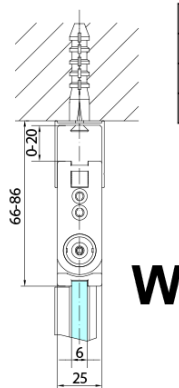

ZOOM BLACK drzwi do wnęki skrzydłowe 800 mm, prawe, szkło czyste

Kod: ZL4915BR

Podstawowe informacje

Marka: Polysan
Seria: ZOOM BLACK

Rozmiary

Szerokość: 900 mm
Wysokość: 2000 mm

Właściwości

Kolor profilu: Czarny mat
Kształt: Drzwi do połączenia
Typ otwierania: Składane
Kierunek otwierania: Prawe
Rodzaj szkła: Szkło czyste
Wykończenie szkła: Antidrop
Grubość szkła: 6 mm
Waga / szt.: 31.0 kg
Opakowanie: 1 szt.
Gwarancja: 3 lata

Karta techniczna

Model	A	B
ZL4715B	685-715	697
ZL4815B	785-815	797
ZL4915B	885-915	897

ZOOM BLACK drzwi do wnęki skrzydłowe 800 mm,
prawe, szkło czyste

Model	A	B	Y
ZL4715B	670-690	837	339
ZL4815B	770-790	978	378
ZL4915B	870-890	1119	438

ZL4715BL
ZL4815BL
ZL4915BL

ZL4715BR
ZL4815BR
ZL4915BR

ZOOM BLACK drzwi do wnęki skrzydłowe 800 mm,
prawe, szkło czyste

Model L		Model R	A	B	C	Y	Z
ZL4715BL	+	ZL4815BR	670-690	770-790	907	378	339
ZL4715BL	+	ZL4915BR	670-690	870-890	978	438	339
ZL4815BL	+	ZL4915BR	770-790	870-890	1048	438	378
ZL4815BL	+	ZL4715BR	770-790	670-690	907	339	378
ZL4915BL	+	ZL4715BR	870-890	670-690	978	339	438
ZL4915BL	+	ZL4815BR	870-890	770-790	1048	378	438