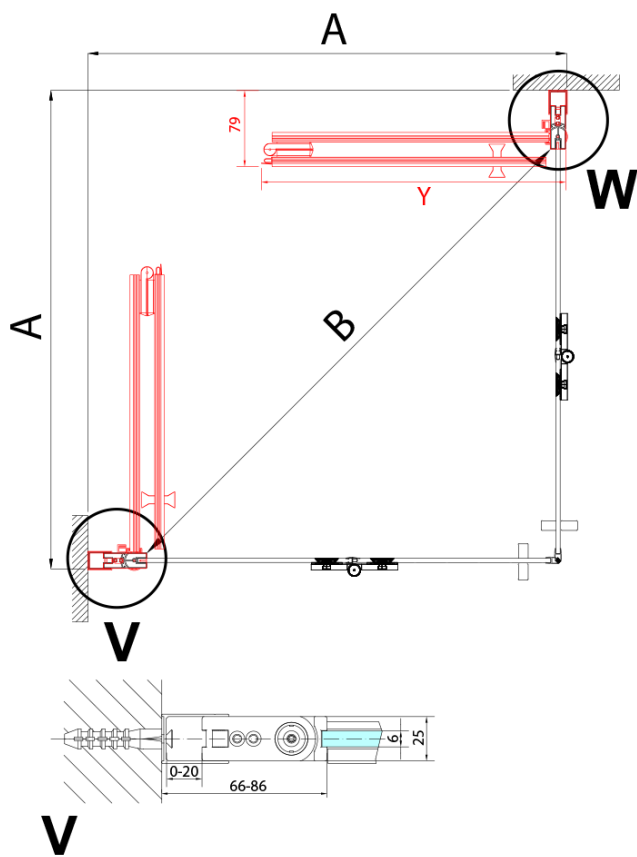

ZOOM BLACK drzwi do wnęki skrzydłowe 800 mm, prawe, szkło czyste

Kod: ZL4915BR

Podstawowe informacje

Marka: Polysan
Seria: ZOOM BLACK

Rozmiary

Szerokość: 900 mm
Wysokość: 2000 mm

Właściwości

Kolor profilu: Czarny mat
Kształt: Drzwi do połączenia
Typ otwierania: Składane
Kierunek otwierania: Prawe
Rodzaj szkła: Szkło czyste
Wykończenie szkła: Antidrop
Grubość szkła: 6 mm
Waga / szt.: 31.0 kg
Opakowanie: 1 szt.
Gwarancja: 3 lata

Karta techniczna

Model	A	B
ZL4715B	685-715	697
ZL4815B	785-815	797
ZL4915B	885-915	897

ZOOM BLACK drzwi do wnęki skrzydłowe 800 mm,
prawe, szkło czyste

Model	A	B	Y
ZL4715B	670-690	837	339
ZL4815B	770-790	978	378
ZL4915B	870-890	1119	438

ZL4715BL
ZL4815BL
ZL4915BL

ZL4715BR
ZL4815BR
ZL4915BR

ZOOM BLACK drzwi do wnęki skrzydłowe 800 mm,
prawe, szkło czyste

Model L		Model R	A	B	C	Y	Z
ZL4715BL	+	ZL4815BR	670-690	770-790	907	378	339
ZL4715BL	+	ZL4915BR	670-690	870-890	978	438	339
ZL4815BL	+	ZL4915BR	770-790	870-890	1048	438	378
ZL4815BL	+	ZL4715BR	770-790	670-690	907	339	378
ZL4915BL	+	ZL4715BR	870-890	670-690	978	339	438
ZL4915BL	+	ZL4815BR	870-890	770-790	1048	378	438