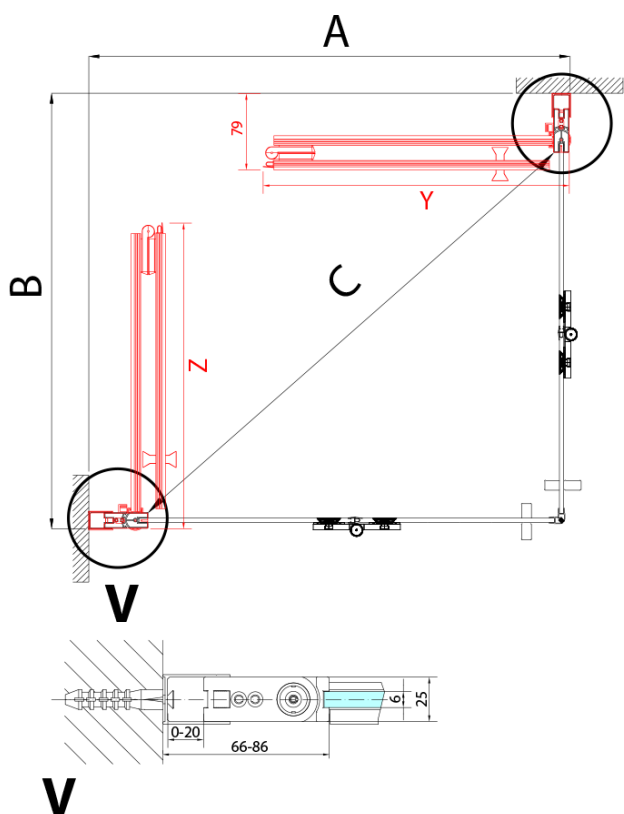

ZOOM BLACK drzwi do wnęki skrzydłowe 800 mm, prawe, szkło czyste

Kod: ZL4915BR

Podstawowe informacje

Marka: Polysan
Seria: ZOOM BLACK

Rozmiary

Szerokość: 900 mm
Wysokość: 2000 mm

Właściwości

Kolor profilu: Czarny mat
Kształt: Drzwi do połączenia
Typ otwierania: Składane
Kierunek otwierania: Prawe
Rodzaj szkła: Szkło czyste
Wykończenie szkła: Antidrop
Grubość szkła: 6 mm
Waga / szt.: 31.0 kg
Opakowanie: 1 szt.
Gwarancja: 3 lata

Karta techniczna

Model	A	B
ZL4715B	685-715	697
ZL4815B	785-815	797
ZL4915B	885-915	897

ZOOM BLACK drzwi do wnęki skrzydłowe 800 mm,
prawe, szkło czyste

Model	A	B	Y
ZL4715B	670-690	837	339
ZL4815B	770-790	978	378
ZL4915B	870-890	1119	438

ZL4715BL
ZL4815BL
ZL4915BL

ZL4715BR
ZL4815BR
ZL4915BR

ZOOM BLACK drzwi do wnęki skrzydłowe 800 mm,
prawe, szkło czyste

Model L		Model R	A	B	C	Y	Z
ZL4715BL	+	ZL4815BR	670-690	770-790	907	378	339
ZL4715BL	+	ZL4915BR	670-690	870-890	978	438	339
ZL4815BL	+	ZL4915BR	770-790	870-890	1048	438	378
ZL4815BL	+	ZL4715BR	770-790	670-690	907	339	378
ZL4915BL	+	ZL4715BR	870-890	670-690	978	339	438
ZL4915BL	+	ZL4815BR	870-890	770-790	1048	378	438