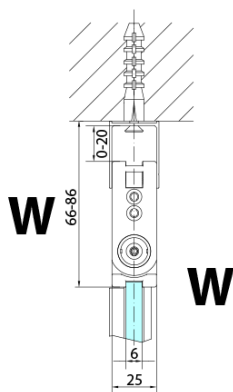

ZOOM BLACK drzwi do wnęki skrzydłowe 800 mm, prawe, szkło czyste

Kod: ZL4915BR

Podstawowe informacje

Marka: Polysan
Seria: ZOOM BLACK

Rozmiary

Szerokość: 900 mm
Wysokość: 2000 mm

Właściwości

Kolor profilu: Czarny mat
Kształt: Drzwi do połączenia
Typ otwierania: Składane
Kierunek otwierania: Prawe
Rodzaj szkła: Szkło czyste
Wykończenie szkła: Antidrop
Grubość szkła: 6 mm
Waga / szt.: 31.0 kg
Opakowanie: 1 szt.
Gwarancja: 3 lata

Karta techniczna

Model	A	B
ZL4715B	685-715	697
ZL4815B	785-815	797
ZL4915B	885-915	897

ZOOM BLACK drzwi do wnęki skrzydłowe 800 mm,
prawe, szkło czyste

Model	A	B	Y
ZL4715B	670-690	837	339
ZL4815B	770-790	978	378
ZL4915B	870-890	1119	438

ZL4715BL
ZL4815BL
ZL4915BL

ZL4715BR
ZL4815BR
ZL4915BR

ZOOM BLACK drzwi do wnęki skrzydłowe 800 mm,
prawe, szkło czyste

Model L		Model R	A	B	C	Y	Z
ZL4715BL	+	ZL4815BR	670-690	770-790	907	378	339
ZL4715BL	+	ZL4915BR	670-690	870-890	978	438	339
ZL4815BL	+	ZL4915BR	770-790	870-890	1048	438	378
ZL4815BL	+	ZL4715BR	770-790	670-690	907	339	378
ZL4915BL	+	ZL4715BR	870-890	670-690	978	339	438
ZL4915BL	+	ZL4815BR	870-890	770-790	1048	378	438