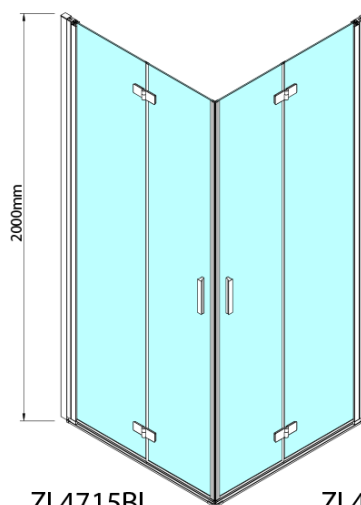

ZOOM BLACK drzwi do wnęki skrzydłowe 800 mm, prawe, szkło czyste

Kod: ZL4915BR

Podstawowe informacje

Marka: Polysan
Seria: ZOOM BLACK

Rozmiary

Szerokość: 900 mm
Wysokość: 2000 mm

Właściwości

Kolor profilu: Czarny mat
Kształt: Drzwi do połączenia
Typ otwierania: Składane
Kierunek otwierania: Prawe
Rodzaj szkła: Szkło czyste
Wykończenie szkła: Antidrop
Grubość szkła: 6 mm
Waga / szt.: 31.0 kg
Opakowanie: 1 szt.
Gwarancja: 3 lata

Karta techniczna

Model	A	B
ZL4715B	685-715	697
ZL4815B	785-815	797
ZL4915B	885-915	897

ZOOM BLACK drzwi do wnęki skrzydłowe 800 mm,
prawe, szkło czyste

Model	A	B	Y
ZL4715B	670-690	837	339
ZL4815B	770-790	978	378
ZL4915B	870-890	1119	438

ZL4715BL
ZL4815BL
ZL4915BL

ZL4715BR
ZL4815BR
ZL4915BR

ZOOM BLACK drzwi do wnęki skrzydłowe 800 mm,
prawe, szkło czyste

Model L		Model R	A	B	C	Y	Z
ZL4715BL	+	ZL4815BR	670-690	770-790	907	378	339
ZL4715BL	+	ZL4915BR	670-690	870-890	978	438	339
ZL4815BL	+	ZL4915BR	770-790	870-890	1048	438	378
ZL4815BL	+	ZL4715BR	770-790	670-690	907	339	378
ZL4915BL	+	ZL4715BR	870-890	670-690	978	339	438
ZL4915BL	+	ZL4815BR	870-890	770-790	1048	378	438