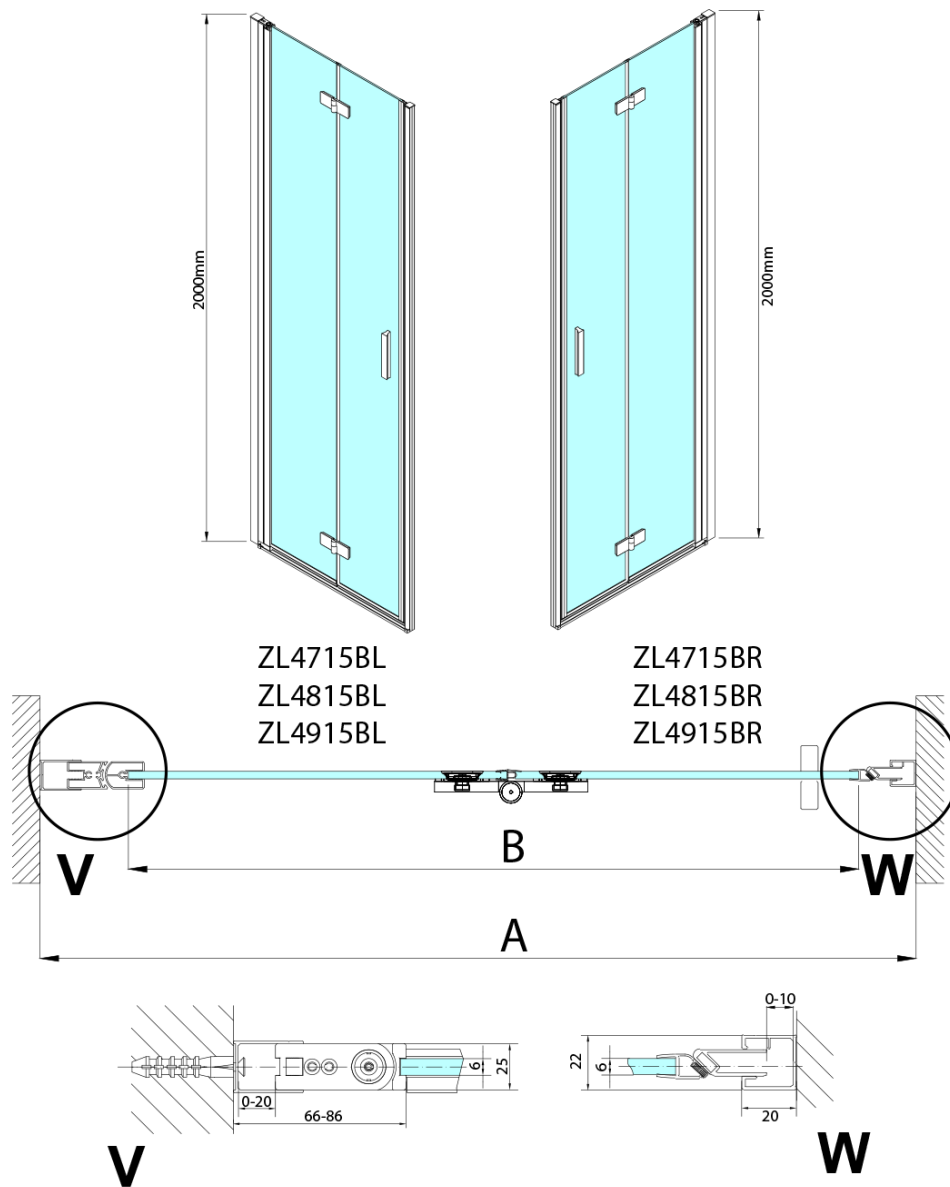

ZOOM BLACK drzwi do wnęki skrzydłowe 800 mm, prawe, szkło czyste

Kod: ZL4915BR

Podstawowe informacje

Marka: Polysan
Seria: ZOOM BLACK

Rozmiary

Szerokość: 900 mm
Wysokość: 2000 mm

Właściwości

Kolor profilu: Czarny mat
Kształt: Drzwi do połączenia
Typ otwierania: Składane
Kierunek otwierania: Prawe
Rodzaj szkła: Szkło czyste
Wykończenie szkła: Antidrop
Grubość szkła: 6 mm
Waga / szt.: 31.0 kg
Opakowanie: 1 szt.
Gwarancja: 3 lata

Karta techniczna

Model	A	B
ZL4715B	685-715	697
ZL4815B	785-815	797
ZL4915B	885-915	897

ZOOM BLACK drzwi do wnęki skrzydłowe 800 mm,
prawe, szkło czyste

Model	A	B	Y
ZL4715B	670-690	837	339
ZL4815B	770-790	978	378
ZL4915B	870-890	1119	438

ZL4715BL
ZL4815BL
ZL4915BL

ZL4715BR
ZL4815BR
ZL4915BR

ZOOM BLACK drzwi do wnęki skrzydłowe 800 mm,
prawe, szkło czyste

Model L		Model R	A	B	C	Y	Z
ZL4715BL	+	ZL4815BR	670-690	770-790	907	378	339
ZL4715BL	+	ZL4915BR	670-690	870-890	978	438	339
ZL4815BL	+	ZL4915BR	770-790	870-890	1048	438	378
ZL4815BL	+	ZL4715BR	770-790	670-690	907	339	378
ZL4915BL	+	ZL4715BR	870-890	670-690	978	339	438
ZL4915BL	+	ZL4815BR	870-890	770-790	1048	378	438