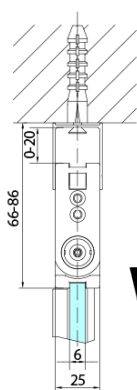

ZOOM BLACK drzwi do wnęki skrzydłowe 800 mm, prawe, szkło czyste

Kod: ZL4915BR

Podstawowe informacje

Marka: Polysan
Seria: ZOOM BLACK

Rozmiary

Szerokość: 900 mm
Wysokość: 2000 mm

Właściwości

Kolor profilu: Czarny mat
Kształt: Drzwi do połączenia
Typ otwierania: Składane
Kierunek otwierania: Prawe
Rodzaj szkła: Szkło czyste
Wykończenie szkła: Antidrop
Grubość szkła: 6 mm
Waga / szt.: 31.0 kg
Opakowanie: 1 szt.
Gwarancja: 3 lata

Karta techniczna

Model	A	B
ZL4715B	685-715	697
ZL4815B	785-815	797
ZL4915B	885-915	897

ZOOM BLACK drzwi do wnęki skrzydłowe 800 mm,
prawe, szkło czyste

Model	A	B	Y
ZL4715B	670-690	837	339
ZL4815B	770-790	978	378
ZL4915B	870-890	1119	438

ZL4715BL
ZL4815BL
ZL4915BL

ZL4715BR
ZL4815BR
ZL4915BR

ZOOM BLACK drzwi do wnęki skrzydłowe 800 mm,
prawe, szkło czyste

Model L		Model R	A	B	C	Y	Z
ZL4715BL	+	ZL4815BR	670-690	770-790	907	378	339
ZL4715BL	+	ZL4915BR	670-690	870-890	978	438	339
ZL4815BL	+	ZL4915BR	770-790	870-890	1048	438	378
ZL4815BL	+	ZL4715BR	770-790	670-690	907	339	378
ZL4915BL	+	ZL4715BR	870-890	670-690	978	339	438
ZL4915BL	+	ZL4815BR	870-890	770-790	1048	378	438