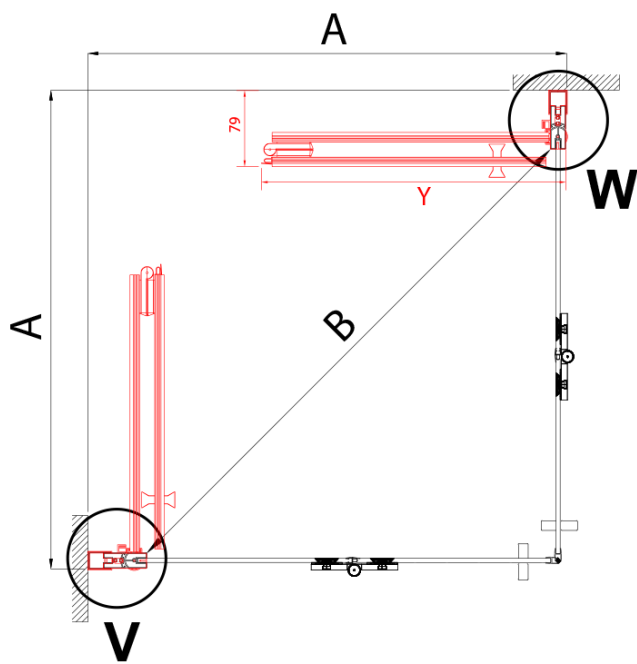

ZOOM BLACK drzwi do wnęki skrzydłowe 800 mm, prawe, szkło czyste

Kod: ZL4915BR

Podstawowe informacje

Marka: Polysan
Seria: ZOOM BLACK

Rozmiary

Szerokość: 900 mm
Wysokość: 2000 mm

Właściwości

Kolor profilu: Czarny mat
Kształt: Drzwi do połączenia
Typ otwierania: Składane
Kierunek otwierania: Prawe
Rodzaj szkła: Szkło czyste
Wykończenie szkła: Antidrop
Grubość szkła: 6 mm
Waga / szt.: 31.0 kg
Opakowanie: 1 szt.
Gwarancja: 3 lata

Karta techniczna

Model	A	B
ZL4715B	685-715	697
ZL4815B	785-815	797
ZL4915B	885-915	897

ZOOM BLACK drzwi do wnęki skrzydłowe 800 mm,
prawe, szkło czyste

Model	A	B	Y
ZL4715B	670-690	837	339
ZL4815B	770-790	978	378
ZL4915B	870-890	1119	438

ZL4715BL
ZL4815BL
ZL4915BL

ZL4715BR
ZL4815BR
ZL4915BR

ZOOM BLACK drzwi do wnęki skrzydłowe 800 mm,
prawe, szkło czyste

Model L		Model R	A	B	C	Y	Z
ZL4715BL	+	ZL4815BR	670-690	770-790	907	378	339
ZL4715BL	+	ZL4915BR	670-690	870-890	978	438	339
ZL4815BL	+	ZL4915BR	770-790	870-890	1048	438	378
ZL4815BL	+	ZL4715BR	770-790	670-690	907	339	378
ZL4915BL	+	ZL4715BR	870-890	670-690	978	339	438
ZL4915BL	+	ZL4815BR	870-890	770-790	1048	378	438