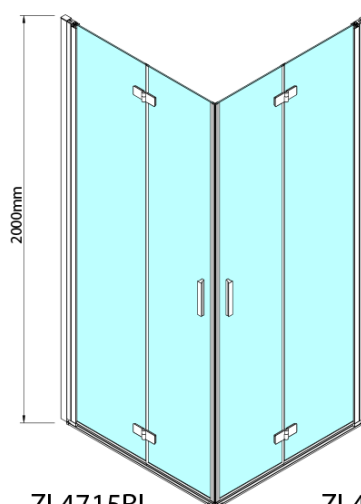

ZOOM BLACK drzwi do wnęki skrzydłowe 800 mm, prawe, szkło czyste

Kod: ZL4915BR

Podstawowe informacje

Marka: Polysan
Seria: ZOOM BLACK

Rozmiary

Szerokość: 900 mm
Wysokość: 2000 mm

Właściwości

Kolor profilu: Czarny mat
Kształt: Drzwi do połączenia
Typ otwierania: Składane
Kierunek otwierania: Prawe
Rodzaj szkła: Szkło czyste
Wykończenie szkła: Antidrop
Grubość szkła: 6 mm
Waga / szt.: 31.0 kg
Opakowanie: 1 szt.
Gwarancja: 3 lata

Karta techniczna

Model	A	B
ZL4715B	685-715	697
ZL4815B	785-815	797
ZL4915B	885-915	897

ZOOM BLACK drzwi do wnęki skrzydłowe 800 mm,
prawe, szkło czyste

Model	A	B	Y
ZL4715B	670-690	837	339
ZL4815B	770-790	978	378
ZL4915B	870-890	1119	438

ZL4715BL
ZL4815BL
ZL4915BL

ZL4715BR
ZL4815BR
ZL4915BR

ZOOM BLACK drzwi do wnęki skrzydłowe 800 mm,
prawe, szkło czyste

Model L		Model R	A	B	C	Y	Z
ZL4715BL	+	ZL4815BR	670-690	770-790	907	378	339
ZL4715BL	+	ZL4915BR	670-690	870-890	978	438	339
ZL4815BL	+	ZL4915BR	770-790	870-890	1048	438	378
ZL4815BL	+	ZL4715BR	770-790	670-690	907	339	378
ZL4915BL	+	ZL4715BR	870-890	670-690	978	339	438
ZL4915BL	+	ZL4815BR	870-890	770-790	1048	378	438