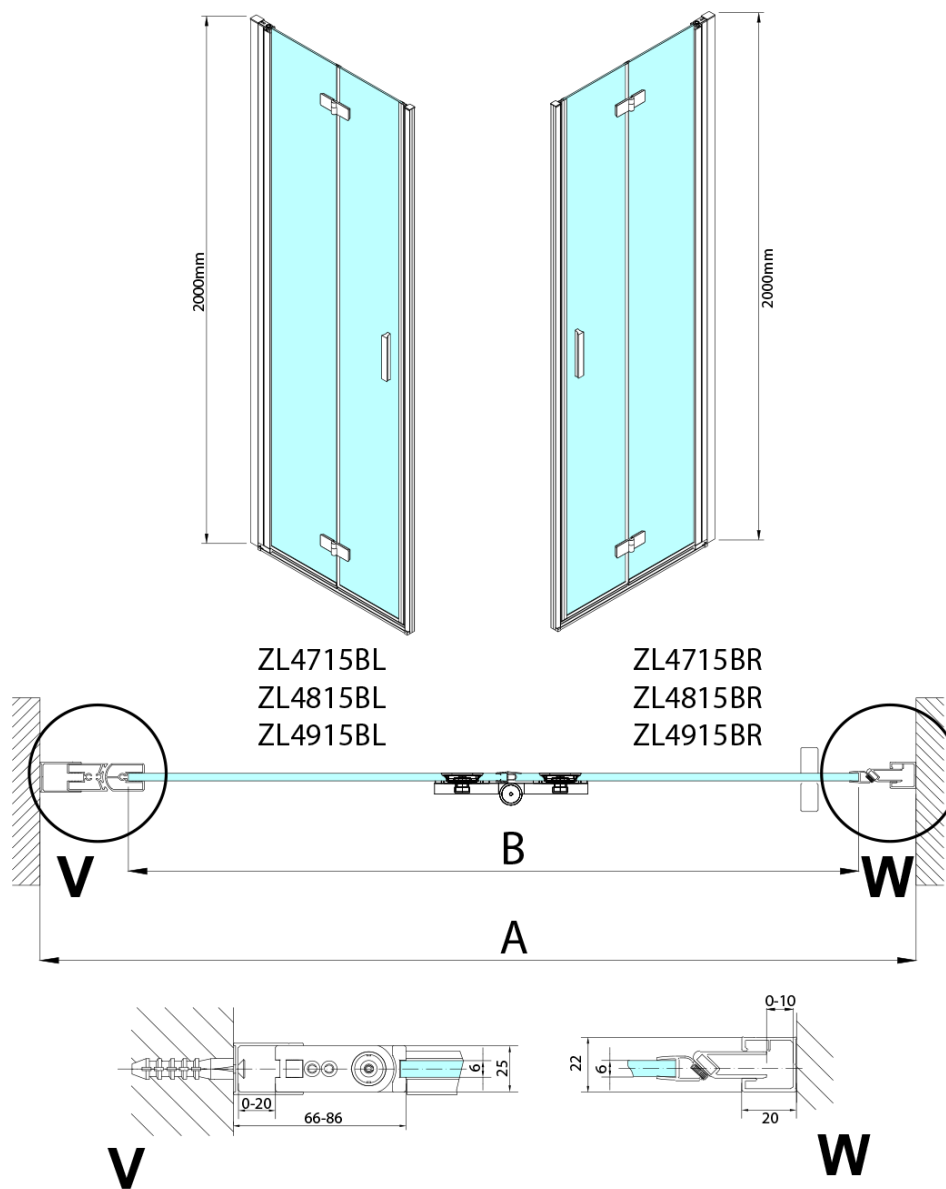

ZOOM BLACK drzwi do wnęki skrzydłowe 800 mm, prawe, szkło czyste

Kod: ZL4915BR

Podstawowe informacje

Marka: Polysan
Seria: ZOOM BLACK

Rozmiary

Szerokość: 900 mm
Wysokość: 2000 mm

Właściwości

Kolor profilu: Czarny mat
Kształt: Drzwi do połączenia
Typ otwierania: Składane
Kierunek otwierania: Prawe
Rodzaj szkła: Szkło czyste
Wykończenie szkła: Antidrop
Grubość szkła: 6 mm
Waga / szt.: 31.0 kg
Opakowanie: 1 szt.
Gwarancja: 3 lata

Karta techniczna

Model	A	B
ZL4715B	685-715	697
ZL4815B	785-815	797
ZL4915B	885-915	897

ZOOM BLACK drzwi do wnęki skrzydłowe 800 mm,
prawe, szkło czyste

Model	A	B	Y
ZL4715B	670-690	837	339
ZL4815B	770-790	978	378
ZL4915B	870-890	1119	438

ZL4715BL
ZL4815BL
ZL4915BL

ZL4715BR
ZL4815BR
ZL4915BR

ZOOM BLACK drzwi do wnęki skrzydłowe 800 mm,
prawe, szkło czyste

Model L		Model R	A	B	C	Y	Z
ZL4715BL	+	ZL4815BR	670-690	770-790	907	378	339
ZL4715BL	+	ZL4915BR	670-690	870-890	978	438	339
ZL4815BL	+	ZL4915BR	770-790	870-890	1048	438	378
ZL4815BL	+	ZL4715BR	770-790	670-690	907	339	378
ZL4915BL	+	ZL4715BR	870-890	670-690	978	339	438
ZL4915BL	+	ZL4815BR	870-890	770-790	1048	378	438