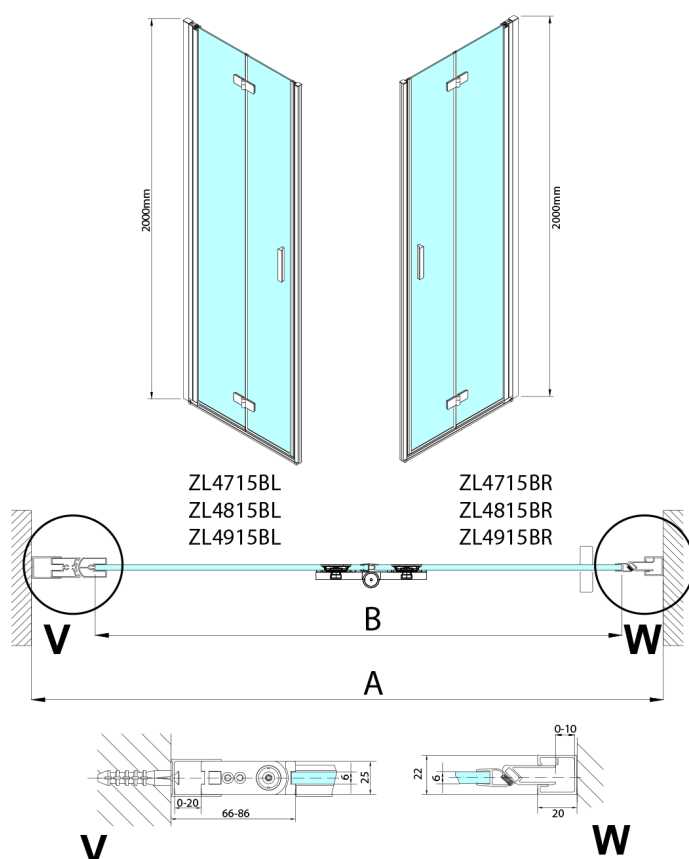

ZOOM BLACK drzwi do wnęki skrzydłowe 800 mm, prawe, szkło czyste

Kod: ZL4915BR

Rozmiary

Szerokość: 900 mm

Wysokość: 2000 mm

Właściwości

Gwarancja: 3 lata

Karta techniczna

Model	A	B
ZL4715B	685-715	697
ZL4815B	785-815	797
ZL4915B	885-915	897

Model	A	B	Y
ZL4715B	670-690	837	339
ZL4815B	770-790	978	378
ZL4915B	870-890	1119	438

ZL4715BL
ZL4815BL
ZL4915BL

ZL4715BR
ZL4815BR
ZL4915BR

Model L	Model R	A	B	C	Y	Z
ZL4715BL	+ ZL4815BR	670-690	770-790	907	378	339
ZL4715BL	+ ZL4915BR	670-690	870-890	978	438	339
ZL4815BL	+ ZL4915BR	770-790	870-890	1048	438	378
ZL4815BL	+ ZL4715BR	770-790	670-690	907	339	378
ZL4915BL	+ ZL4715BR	870-890	670-690	978	339	438
ZL4915BL	+ ZL4815BR	870-890	770-790	1048	378	438