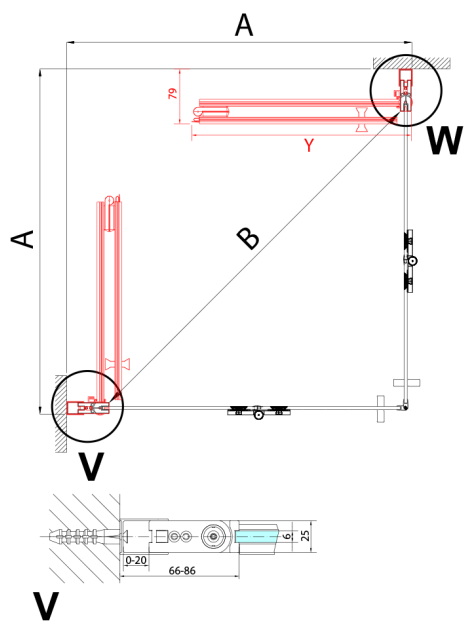

ZOOM BLACK drzwi do wnęki skrzydłowe 800 mm, prawe, szkło czyste

Kod: ZL4915BR

Rozmiary

Szerokość: 900 mm

Wysokość: 2000 mm

Właściwości

Gwarancja: 3 lata

Karta techniczna

Model	A	B
ZL4715B	685-715	697
ZL4815B	785-815	797
ZL4915B	885-915	897

Model	A	B	Y
ZL4715B	670-690	837	339
ZL4815B	770-790	978	378
ZL4915B	870-890	1119	438

ZL4715BL
ZL4815BL
ZL4915BL

ZL4715BR
ZL4815BR
ZL4915BR

Model L	Model R	A	B	C	Y	Z
ZL4715BL	+ ZL4815BR	670-690	770-790	907	378	339
ZL4715BL	+ ZL4915BR	670-690	870-890	978	438	339
ZL4815BL	+ ZL4915BR	770-790	870-890	1048	438	378
ZL4815BL	+ ZL4715BR	770-790	670-690	907	339	378
ZL4915BL	+ ZL4715BR	870-890	670-690	978	339	438
ZL4915BL	+ ZL4815BR	870-890	770-790	1048	378	438