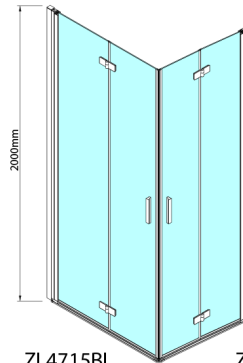

ZOOM BLACK drzwi do wnęki skrzydłowe 800 mm, prawe, szkło czyste

Kod: ZL4915BR

Rozmiary

Szerokość: 900 mm

Wysokość: 2000 mm

Właściwości

Gwarancja: 3 lata

Karta techniczna

Model	A	B
ZL4715B	685-715	697
ZL4815B	785-815	797
ZL4915B	885-915	897

Model	A	B	Y
ZL4715B	670-690	837	339
ZL4815B	770-790	978	378
ZL4915B	870-890	1119	438

ZL4715BL
ZL4815BL
ZL4915BL

ZL4715BR
ZL4815BR
ZL4915BR

Model L	Model R	A	B	C	Y	Z
ZL4715BL	+ ZL4815BR	670-690	770-790	907	378	339
ZL4715BL	+ ZL4915BR	670-690	870-890	978	438	339
ZL4815BL	+ ZL4915BR	770-790	870-890	1048	438	378
ZL4815BL	+ ZL4715BR	770-790	670-690	907	339	378
ZL4915BL	+ ZL4715BR	870-890	670-690	978	339	438
ZL4915BL	+ ZL4815BR	870-890	770-790	1048	378	438