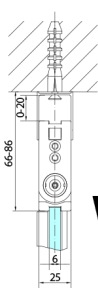

ZOOM BLACK drzwi do wnęki skrzydłowe 800 mm, prawe, szkło czyste

Kod: ZL4915BR

Rozmiary

Szerokość: 900 mm

Wysokość: 2000 mm

Właściwości

Gwarancja: 3 lata

Karta techniczna

Model	A	B
ZL4715B	685-715	697
ZL4815B	785-815	797
ZL4915B	885-915	897

Model	A	B	Y
ZL4715B	670-690	837	339
ZL4815B	770-790	978	378
ZL4915B	870-890	1119	438

ZL4715BL
ZL4815BL
ZL4915BL

ZL4715BR
ZL4815BR
ZL4915BR

Model L	Model R	A	B	C	Y	Z
ZL4715BL	+ ZL4815BR	670-690	770-790	907	378	339
ZL4715BL	+ ZL4915BR	670-690	870-890	978	438	339
ZL4815BL	+ ZL4915BR	770-790	870-890	1048	438	378
ZL4815BL	+ ZL4715BR	770-790	670-690	907	339	378
ZL4915BL	+ ZL4715BR	870-890	670-690	978	339	438
ZL4915BL	+ ZL4815BR	870-890	770-790	1048	378	438