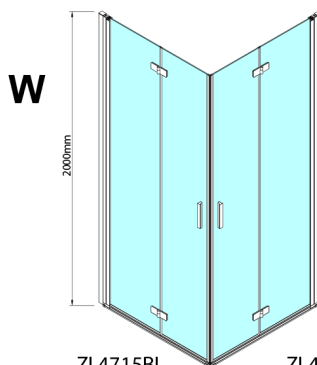

ZOOM BLACK drzwi do wnęki skrzydłowe 800 mm, prawe, szkło czyste

Kod: ZL4915BR

Rozmiary

Szerokość: 900 mm

Wysokość: 2000 mm

Właściwości

Gwarancja: 3 lata

Karta techniczna

Model	A	B
ZL4715B	685-715	697
ZL4815B	785-815	797
ZL4915B	885-915	897

Model	A	B	Y
ZL4715B	670-690	837	339
ZL4815B	770-790	978	378
ZL4915B	870-890	1119	438

ZL4715BL
ZL4815BL
ZL4915BL

ZL4715BR
ZL4815BR
ZL4915BR

Model L	Model R	A	B	C	Y	Z
ZL4715BL	+ ZL4815BR	670-690	770-790	907	378	339
ZL4715BL	+ ZL4915BR	670-690	870-890	978	438	339
ZL4815BL	+ ZL4915BR	770-790	870-890	1048	438	378
ZL4815BL	+ ZL4715BR	770-790	670-690	907	339	378
ZL4915BL	+ ZL4715BR	870-890	670-690	978	339	438
ZL4915BL	+ ZL4815BR	870-890	770-790	1048	378	438