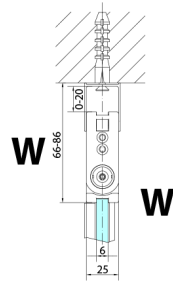

ZOOM BLACK drzwi do wnęki skrzydłowe 800 mm, prawe, szkło czyste

Kod: ZL4915BR

Rozmiary

Szerokość: 900 mm

Wysokość: 2000 mm

Właściwości

Gwarancja: 3 lata

Karta techniczna

Model	A	B
ZL4715B	685-715	697
ZL4815B	785-815	797
ZL4915B	885-915	897

Model	A	B	Y
ZL4715B	670-690	837	339
ZL4815B	770-790	978	378
ZL4915B	870-890	1119	438

ZL4715BL
ZL4815BL
ZL4915BL

ZL4715BR
ZL4815BR
ZL4915BR

Model L	Model R	A	B	C	Y	Z
ZL4715BL	+ ZL4815BR	670-690	770-790	907	378	339
ZL4715BL	+ ZL4915BR	670-690	870-890	978	438	339
ZL4815BL	+ ZL4915BR	770-790	870-890	1048	438	378
ZL4815BL	+ ZL4715BR	770-790	670-690	907	339	378
ZL4915BL	+ ZL4715BR	870-890	670-690	978	339	438
ZL4915BL	+ ZL4815BR	870-890	770-790	1048	378	438