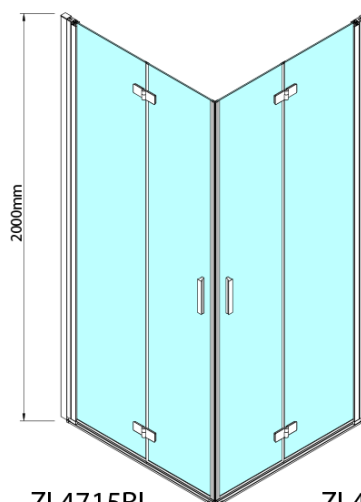

ZOOM BLACK drzwi do wnęki skrzydłowe 900 mm, lewe, szkło czyste

Kod: ZL4915BL

Podstawowe informacje

Marka: Polysan
Seria: ZOOM BLACK

Rozmiary

Szerokość: 900 mm
Wysokość: 2000 mm

Właściwości

Kolor profilu: Czarny mat
Kształt: Drzwi do połączenia
Typ otwierania: Składane
Kierunek otwierania: Lewe
Rodzaj szkła: Szkło czyste
Wykończenie szkła: Antidrop
Grubość szkła: 6 mm
Waga / szt.: 31.0 kg
Opakowanie: 1 szt.
Gwarancja: 3 lata

Karta techniczna

Model	A	B
ZL4715B	685-715	697
ZL4815B	785-815	797
ZL4915B	885-915	897

ZOOM BLACK drzwi do wnęki skrzydłowe 900 mm,
lewe, szkło czyste

Model	A	B	Y
ZL4715B	670-690	837	339
ZL4815B	770-790	978	378
ZL4915B	870-890	1119	438

ZL4715BL
ZL4815BL
ZL4915BL

ZL4715BR
ZL4815BR
ZL4915BR

ZOOM BLACK drzwi do wnęki skrzydłowe 900 mm,
lewe, szkło czyste

Model L		Model R	A	B	C	Y	Z
ZL4715BL	+	ZL4815BR	670-690	770-790	907	378	339
ZL4715BL	+	ZL4915BR	670-690	870-890	978	438	339
ZL4815BL	+	ZL4915BR	770-790	870-890	1048	438	378
ZL4815BL	+	ZL4715BR	770-790	670-690	907	339	378
ZL4915BL	+	ZL4715BR	870-890	670-690	978	339	438
ZL4915BL	+	ZL4815BR	870-890	770-790	1048	378	438