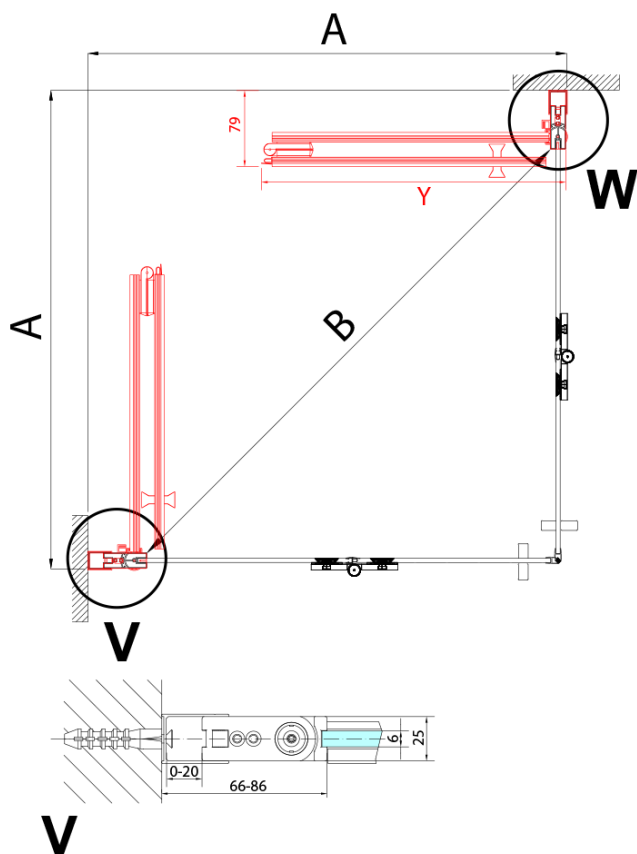

ZOOM BLACK drzwi do wnęki skrzydłowe 900 mm, lewe, szkło czyste

Kod: ZL4915BL

Podstawowe informacje

Marka: Polysan
Seria: ZOOM BLACK

Rozmiary

Szerokość: 900 mm
Wysokość: 2000 mm

Właściwości

Kolor profilu: Czarny mat
Kształt: Drzwi do połączenia
Typ otwierania: Składane
Kierunek otwierania: Lewe
Rodzaj szkła: Szkło czyste
Wykończenie szkła: Antidrop
Grubość szkła: 6 mm
Waga / szt.: 31.0 kg
Opakowanie: 1 szt.
Gwarancja: 3 lata

Karta techniczna

Model	A	B
ZL4715B	685-715	697
ZL4815B	785-815	797
ZL4915B	885-915	897

ZOOM BLACK drzwi do wnęki skrzydłowe 900 mm,
lewe, szkło czyste

Model	A	B	Y
ZL4715B	670-690	837	339
ZL4815B	770-790	978	378
ZL4915B	870-890	1119	438

ZL4715BL
ZL4815BL
ZL4915BL

ZL4715BR
ZL4815BR
ZL4915BR

ZOOM BLACK drzwi do wnęki skrzydłowe 900 mm,
lewe, szkło czyste

Model L		Model R	A	B	C	Y	Z
ZL4715BL	+	ZL4815BR	670-690	770-790	907	378	339
ZL4715BL	+	ZL4915BR	670-690	870-890	978	438	339
ZL4815BL	+	ZL4915BR	770-790	870-890	1048	438	378
ZL4815BL	+	ZL4715BR	770-790	670-690	907	339	378
ZL4915BL	+	ZL4715BR	870-890	670-690	978	339	438
ZL4915BL	+	ZL4815BR	870-890	770-790	1048	378	438