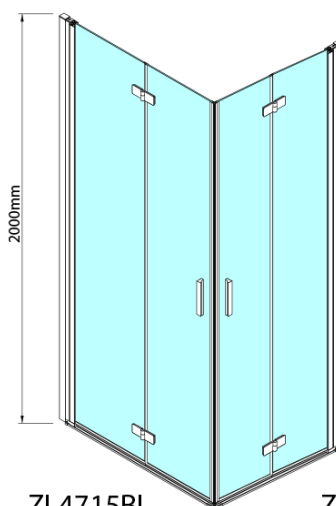

ZOOM BLACK drzwi do wnęki skrzydłowe 900 mm, lewe, szkło czyste

Kod: ZL4915BL

Podstawowe informacje

Marka: Polysan
Seria: ZOOM BLACK

Rozmiary

Szerokość: 900 mm
Wysokość: 2000 mm

Właściwości

Kolor profilu: Czarny mat
Kształt: Drzwi do połączenia
Typ otwierania: Składane
Kierunek otwierania: Lewe
Rodzaj szkła: Szkło czyste
Wykończenie szkła: Antidrop
Grubość szkła: 6 mm
Waga / szt.: 31.0 kg
Opakowanie: 1 szt.
Gwarancja: 3 lata

Karta techniczna

Model	A	B
ZL4715B	685-715	697
ZL4815B	785-815	797
ZL4915B	885-915	897

ZOOM BLACK drzwi do wnęki skrzydłowe 900 mm,
lewe, szkło czyste

Model	A	B	Y
ZL4715B	670-690	837	339
ZL4815B	770-790	978	378
ZL4915B	870-890	1119	438

ZL4715BL
ZL4815BL
ZL4915BL

ZL4715BR
ZL4815BR
ZL4915BR

ZOOM BLACK drzwi do wnęki skrzydłowe 900 mm,
lewe, szkło czyste

Model L		Model R	A	B	C	Y	Z
ZL4715BL	+	ZL4815BR	670-690	770-790	907	378	339
ZL4715BL	+	ZL4915BR	670-690	870-890	978	438	339
ZL4815BL	+	ZL4915BR	770-790	870-890	1048	438	378
ZL4815BL	+	ZL4715BR	770-790	670-690	907	339	378
ZL4915BL	+	ZL4715BR	870-890	670-690	978	339	438
ZL4915BL	+	ZL4815BR	870-890	770-790	1048	378	438