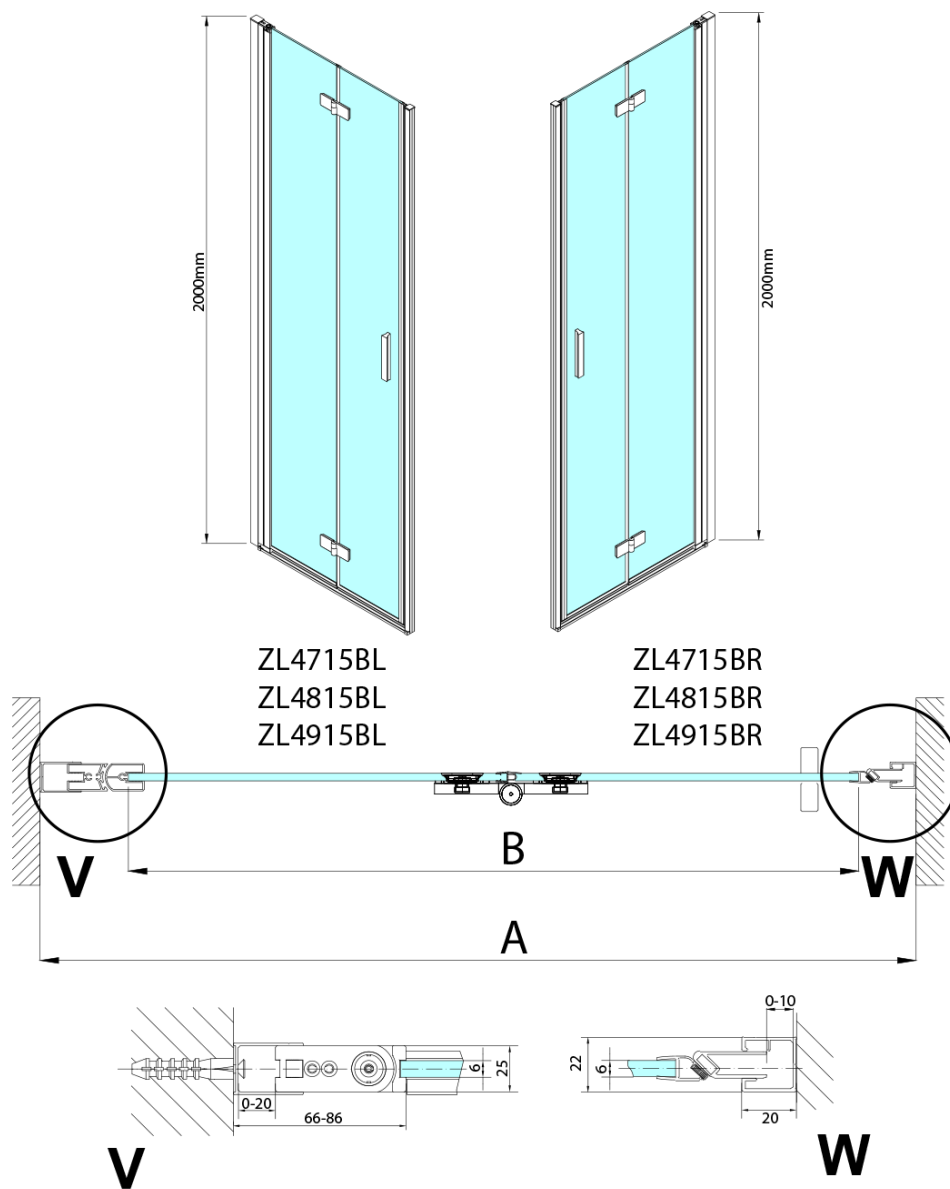

ZOOM BLACK drzwi do wnęki skrzydłowe 900 mm, lewe, szkło czyste

Kod: ZL4915BL

Podstawowe informacje

Marka: Polysan
Seria: ZOOM BLACK

Rozmiary

Szerokość: 900 mm
Wysokość: 2000 mm

Właściwości

Kolor profilu: Czarny mat
Kształt: Drzwi do połączenia
Typ otwierania: Składane
Kierunek otwierania: Lewe
Rodzaj szkła: Szkło czyste
Wykończenie szkła: Antidrop
Grubość szkła: 6 mm
Waga / szt.: 31.0 kg
Opakowanie: 1 szt.
Gwarancja: 3 lata

Karta techniczna

Model	A	B
ZL4715B	685-715	697
ZL4815B	785-815	797
ZL4915B	885-915	897

ZOOM BLACK drzwi do wnęki skrzydłowe 900 mm,
lewe, szkło czyste

Model	A	B	Y
ZL4715B	670-690	837	339
ZL4815B	770-790	978	378
ZL4915B	870-890	1119	438

ZL4715BL
ZL4815BL
ZL4915BL

ZL4715BR
ZL4815BR
ZL4915BR

ZOOM BLACK drzwi do wnęki skrzydłowe 900 mm,
lewe, szkło czyste

Model L		Model R	A	B	C	Y	Z
ZL4715BL	+	ZL4815BR	670-690	770-790	907	378	339
ZL4715BL	+	ZL4915BR	670-690	870-890	978	438	339
ZL4815BL	+	ZL4915BR	770-790	870-890	1048	438	378
ZL4815BL	+	ZL4715BR	770-790	670-690	907	339	378
ZL4915BL	+	ZL4715BR	870-890	670-690	978	339	438
ZL4915BL	+	ZL4815BR	870-890	770-790	1048	378	438