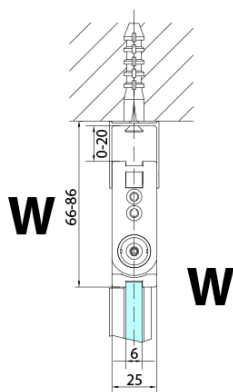

ZOOM BLACK drzwi do wnęki skrzydłowe 900 mm, lewe, szkło czyste

Kod: ZL4915BL

Podstawowe informacje

Marka: Polysan
Seria: ZOOM BLACK

Rozmiary

Szerokość: 900 mm
Wysokość: 2000 mm

Właściwości

Kolor profilu: Czarny mat
Kształt: Drzwi do połączenia
Typ otwierania: Składane
Kierunek otwierania: Lewe
Rodzaj szkła: Szkło czyste
Wykończenie szkła: Antidrop
Grubość szkła: 6 mm
Waga / szt.: 31.0 kg
Opakowanie: 1 szt.
Gwarancja: 3 lata

Karta techniczna

Model	A	B
ZL4715B	685-715	697
ZL4815B	785-815	797
ZL4915B	885-915	897

ZOOM BLACK drzwi do wnęki skrzydłowe 900 mm,
lewe, szkło czyste

Model	A	B	Y
ZL4715B	670-690	837	339
ZL4815B	770-790	978	378
ZL4915B	870-890	1119	438

ZL4715BL
ZL4815BL
ZL4915BL

ZL4715BR
ZL4815BR
ZL4915BR

ZOOM BLACK drzwi do wnęki skrzydłowe 900 mm,
lewe, szkło czyste

Model L		Model R	A	B	C	Y	Z
ZL4715BL	+	ZL4815BR	670-690	770-790	907	378	339
ZL4715BL	+	ZL4915BR	670-690	870-890	978	438	339
ZL4815BL	+	ZL4915BR	770-790	870-890	1048	438	378
ZL4815BL	+	ZL4715BR	770-790	670-690	907	339	378
ZL4915BL	+	ZL4715BR	870-890	670-690	978	339	438
ZL4915BL	+	ZL4815BR	870-890	770-790	1048	378	438