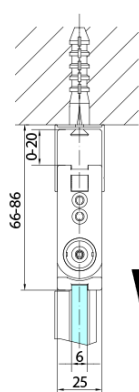

ZOOM BLACK drzwi do wnęki skrzydłowe 900 mm, lewe, szkło czyste

Kod: ZL4915BL

Podstawowe informacje

Marka: Polysan
Seria: ZOOM BLACK

Rozmiary

Szerokość: 900 mm
Wysokość: 2000 mm

Właściwości

Kolor profilu: Czarny mat
Kształt: Drzwi do połączenia
Typ otwierania: Składane
Kierunek otwierania: Lewe
Rodzaj szkła: Szkło czyste
Wykończenie szkła: Antidrop
Grubość szkła: 6 mm
Waga / szt.: 31.0 kg
Opakowanie: 1 szt.
Gwarancja: 3 lata

Karta techniczna

Model	A	B
ZL4715B	685-715	697
ZL4815B	785-815	797
ZL4915B	885-915	897

ZOOM BLACK drzwi do wnęki skrzydłowe 900 mm,
lewe, szkło czyste

Model	A	B	Y
ZL4715B	670-690	837	339
ZL4815B	770-790	978	378
ZL4915B	870-890	1119	438

ZL4715BL
ZL4815BL
ZL4915BL

ZL4715BR
ZL4815BR
ZL4915BR

ZOOM BLACK drzwi do wnęki skrzydłowe 900 mm,
lewe, szkło czyste

Model L		Model R	A	B	C	Y	Z
ZL4715BL	+	ZL4815BR	670-690	770-790	907	378	339
ZL4715BL	+	ZL4915BR	670-690	870-890	978	438	339
ZL4815BL	+	ZL4915BR	770-790	870-890	1048	438	378
ZL4815BL	+	ZL4715BR	770-790	670-690	907	339	378
ZL4915BL	+	ZL4715BR	870-890	670-690	978	339	438
ZL4915BL	+	ZL4815BR	870-890	770-790	1048	378	438