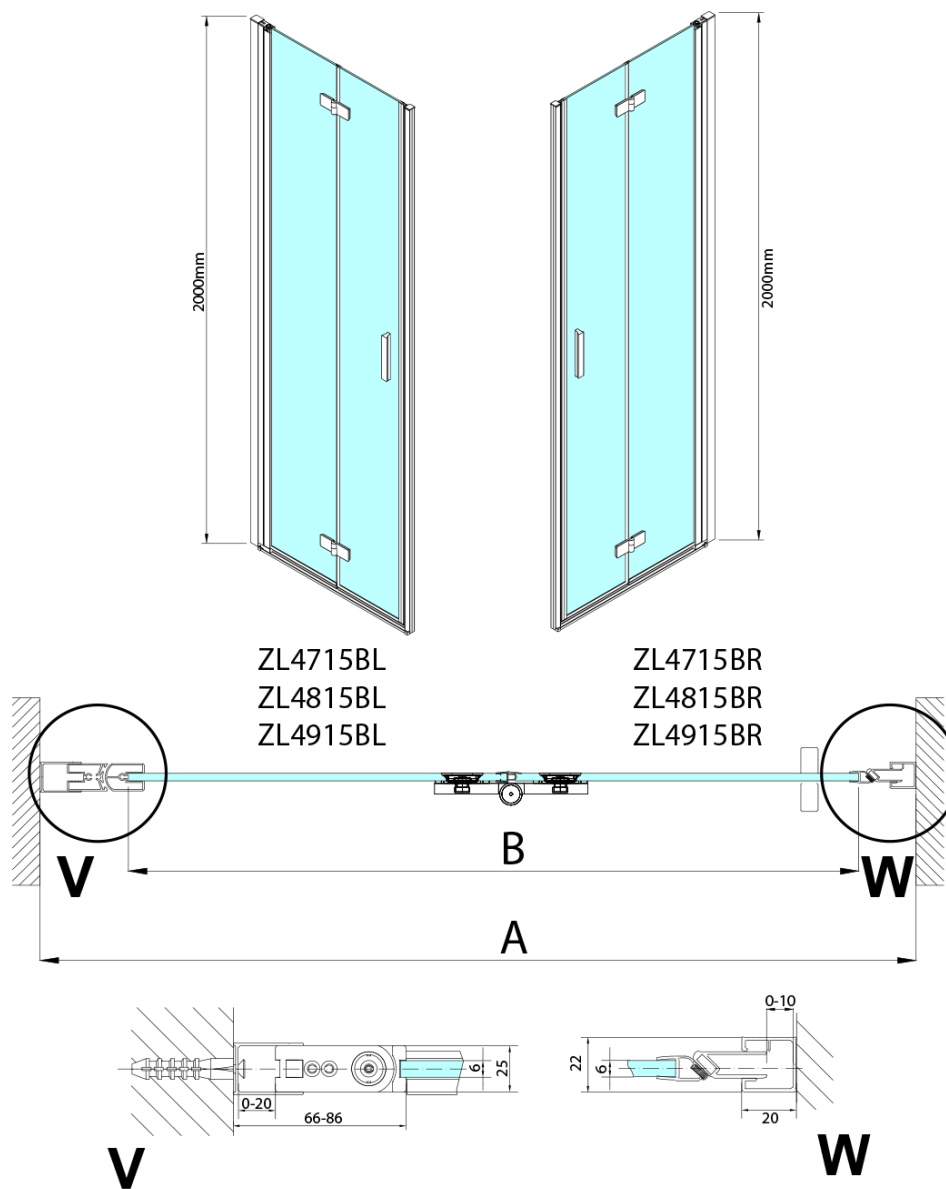

Karta techniczna

ZL4715BL
ZL4815BL
ZL4915BL

ZL4715BR
ZL4815BR
ZL4915BR

Model	A	B
ZL4715B	685-715	697
ZL4815B	785-815	797
ZL4915B	885-915	897