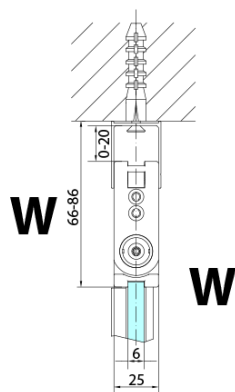

### Rozmiary

Szerokość: 900 mm  
Wysokość: 2000 mm

Karta techniczna

ZL4715BL  
ZL4815BL  
ZL4915BL

ZL4715BR  
ZL4815BR  
ZL4915BR

| Model   | A       | B   |
|---------|---------|-----|
| ZL4715B | 685-715 | 697 |
| ZL4815B | 785-815 | 797 |
| ZL4915B | 885-915 | 897 |

ZOOM BLACK drzwi do wnęki skrzydłowe 900 mm,  
lewe, szkło czyste

| Model   | A       | B    | Y   |
|---------|---------|------|-----|
| ZL4715B | 670-690 | 837  | 339 |
| ZL4815B | 770-790 | 978  | 378 |
| ZL4915B | 870-890 | 1119 | 438 |

ZL4715BL  
ZL4815BL  
ZL4915BL

ZL4715BR  
ZL4815BR  
ZL4915BR

ZOOM BLACK drzwi do wnęki skrzydłowe 900 mm,  
lewe, szkło czyste

| Model L  |   | Model R  | A       | B       | C    | Y   | Z   |
|----------|---|----------|---------|---------|------|-----|-----|
| ZL4715BL | + | ZL4815BR | 670-690 | 770-790 | 907  | 378 | 339 |
| ZL4715BL | + | ZL4915BR | 670-690 | 870-890 | 978  | 438 | 339 |
| ZL4815BL | + | ZL4915BR | 770-790 | 870-890 | 1048 | 438 | 378 |
| ZL4815BL | + | ZL4715BR | 770-790 | 670-690 | 907  | 339 | 378 |
| ZL4915BL | + | ZL4715BR | 870-890 | 670-690 | 978  | 339 | 438 |
| ZL4915BL | + | ZL4815BR | 870-890 | 770-790 | 1048 | 378 | 438 |