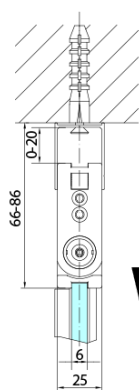

### Rozmiary

Szerokość: 900 mm  
Wysokość: 2000 mm

Karta techniczna

ZL4715BL  
ZL4815BL  
ZL4915BL

ZL4715BR  
ZL4815BR  
ZL4915BR

| Model   | A       | B   |
|---------|---------|-----|
| ZL4715B | 685-715 | 697 |
| ZL4815B | 785-815 | 797 |
| ZL4915B | 885-915 | 897 |

ZOOM BLACK drzwi do wnęki skrzydłowe 900 mm,  
lewe, szkło czyste

| Model   | A       | B    | Y   |
|---------|---------|------|-----|
| ZL4715B | 670-690 | 837  | 339 |
| ZL4815B | 770-790 | 978  | 378 |
| ZL4915B | 870-890 | 1119 | 438 |