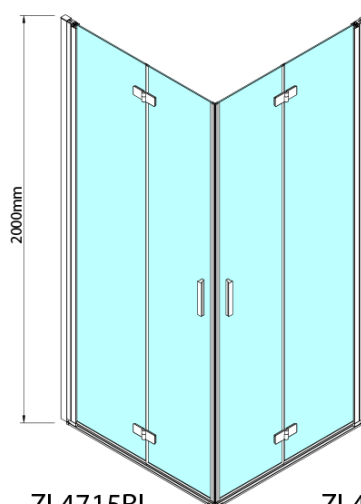

### Rozmiary

Szerokość: 900 mm  
Wysokość: 2000 mm

### Właściwości

Kolor profilu: Czarny mat  
Kształt: Drzwi do połączenia  
Typ otwierania: Składane  
Kierunek otwierania: Lewe  
Rodzaj szkła: Szkło czyste  
Wykończenie szkła: Antidrop  
Grubość szkła: 6 mm  
Waga / szt.: 31.0 kg  
Opakowanie: 1 szt.  
Gwarancja: 3 lata

Karta techniczna

ZL4715BL  
ZL4815BL  
ZL4915BL

ZL4715BR  
ZL4815BR  
ZL4915BR

| Model   | A       | B   |
|---------|---------|-----|
| ZL4715B | 685-715 | 697 |
| ZL4815B | 785-815 | 797 |
| ZL4915B | 885-915 | 897 |

ZOOM BLACK drzwi do wnęki skrzydłowe 900 mm,  
lewe, szkło czyste

| Model   | A       | B    | Y   |
|---------|---------|------|-----|
| ZL4715B | 670-690 | 837  | 339 |
| ZL4815B | 770-790 | 978  | 378 |
| ZL4915B | 870-890 | 1119 | 438 |