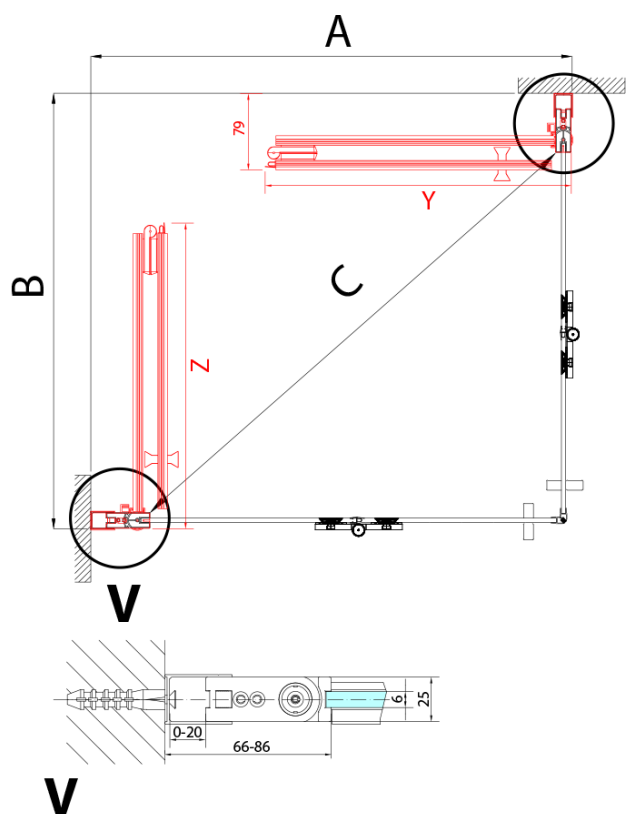

ZOOM BLACK drzwi do wnęki skrzydłowe 900 mm,
lewe, szkło czyste

Model L		Model R	A	B	C	Y	Z
ZL4715BL	+	ZL4815BR	670-690	770-790	907	378	339
ZL4715BL	+	ZL4915BR	670-690	870-890	978	438	339
ZL4815BL	+	ZL4915BR	770-790	870-890	1048	438	378
ZL4815BL	+	ZL4715BR	770-790	670-690	907	339	378
ZL4915BL	+	ZL4715BR	870-890	670-690	978	339	438
ZL4915BL	+	ZL4815BR	870-890	770-790	1048	378	438

ZL4715BL
ZL4815BL
ZL4915BL

ZL4715BR
ZL4815BR
ZL4915BR