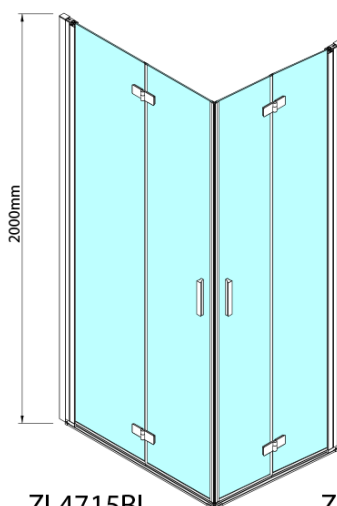

### Rozmiary

Szerokość: 900 mm  
Wysokość: 2000 mm

### Właściwości

Kolor profilu: Czarny mat  
Kształt: Drzwi do połączenia  
Typ otwierania: Składane  
Kierunek otwierania: Lewe  
Rodzaj szkła: Szkło czyste  
Wykończenie szkła: Antidrop  
Grubość szkła: 6 mm  
Waga / szt.: 31.0 kg  
Opakowanie: 1 szt.  
Gwarancja: 3 lata

ZOOM BLACK drzwi do wnęki skrzydłowe 900 mm,  
lewe, szkło czyste

| Model   | A       | B    | Y   |
|---------|---------|------|-----|
| ZL4715B | 670-690 | 837  | 339 |
| ZL4815B | 770-790 | 978  | 378 |
| ZL4915B | 870-890 | 1119 | 438 |

ZL4715BL  
ZL4815BL  
ZL4915BL

ZL4715BR  
ZL4815BR  
ZL4915BR

ZOOM BLACK drzwi do wnęki skrzydłowe 900 mm,  
lewe, szkło czyste

| Model L  |   | Model R  | A       | B       | C    | Y   | Z   |
|----------|---|----------|---------|---------|------|-----|-----|
| ZL4715BL | + | ZL4815BR | 670-690 | 770-790 | 907  | 378 | 339 |
| ZL4715BL | + | ZL4915BR | 670-690 | 870-890 | 978  | 438 | 339 |
| ZL4815BL | + | ZL4915BR | 770-790 | 870-890 | 1048 | 438 | 378 |
| ZL4815BL | + | ZL4715BR | 770-790 | 670-690 | 907  | 339 | 378 |
| ZL4915BL | + | ZL4715BR | 870-890 | 670-690 | 978  | 339 | 438 |
| ZL4915BL | + | ZL4815BR | 870-890 | 770-790 | 1048 | 378 | 438 |