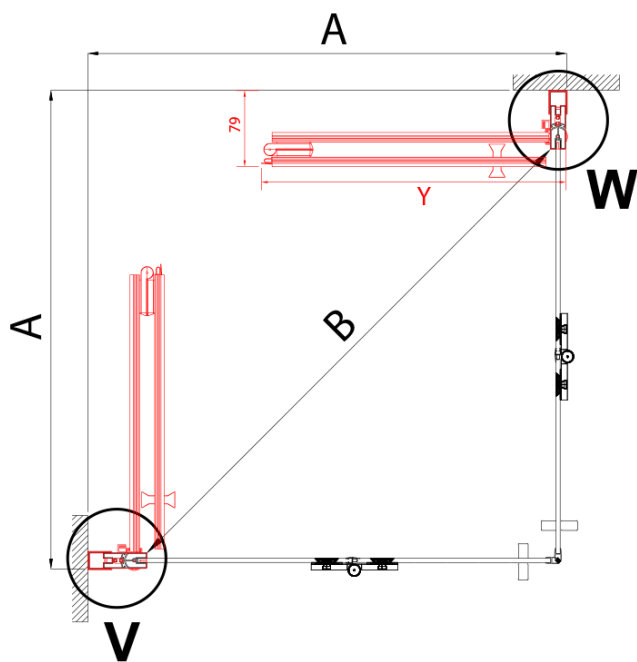

### Rozmiary

Szerokość: 900 mm  
Wysokość: 2000 mm

### Właściwości

Kolor profilu: Czarny mat  
Kształt: Drzwi do połączenia  
Typ otwierania: Składane  
Kierunek otwierania: Lewe  
Rodzaj szkła: Szkło czyste  
Wykończenie szkła: Antidrop  
Grubość szkła: 6 mm  
Waga / szt.: 31.0 kg  
Opakowanie: 1 szt.  
Gwarancja: 3 lata

Karta techniczna

ZL4715BL  
ZL4815BL  
ZL4915BL

ZL4715BR  
ZL4815BR  
ZL4915BR

| Model   | A       | B   |
|---------|---------|-----|
| ZL4715B | 685-715 | 697 |
| ZL4815B | 785-815 | 797 |
| ZL4915B | 885-915 | 897 |

ZOOM BLACK drzwi do wnęki skrzydłowe 900 mm,  
lewe, szkło czyste

| Model   | A       | B    | Y   |
|---------|---------|------|-----|
| ZL4715B | 670-690 | 837  | 339 |
| ZL4815B | 770-790 | 978  | 378 |
| ZL4915B | 870-890 | 1119 | 438 |