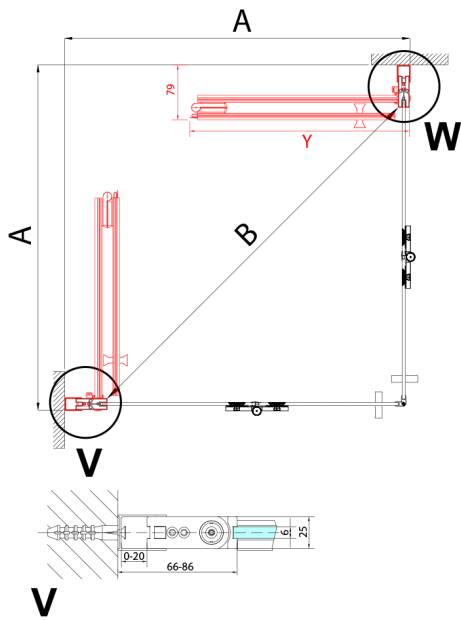

ZOOM BLACK drzwi do wnęki skrzydłowe 900 mm, lewe, szkło czyste

Kod: ZL4915BL

Rozmiary

Szerokość: 900 mm

Wysokość: 2000 mm

Właściwości

Gwarancja: 3 lata

Karta techniczna

Model	A	B
ZL4715B	685-715	697
ZL4815B	785-815	797
ZL4915B	885-915	897

Model	A	B	Y
ZL4715B	670-690	837	339
ZL4815B	770-790	978	378
ZL4915B	870-890	1119	438

ZL4715BL
ZL4815BL
ZL4915BL

ZL4715BR
ZL4815BR
ZL4915BR

Model L	Model R	A	B	C	Y	Z
ZL4715BL	+ ZL4815BR	670-690	770-790	907	378	339
ZL4715BL	+ ZL4915BR	670-690	870-890	978	438	339
ZL4815BL	+ ZL4915BR	770-790	870-890	1048	438	378
ZL4815BL	+ ZL4715BR	770-790	670-690	907	339	378
ZL4915BL	+ ZL4715BR	870-890	670-690	978	339	438
ZL4915BL	+ ZL4815BR	870-890	770-790	1048	378	438