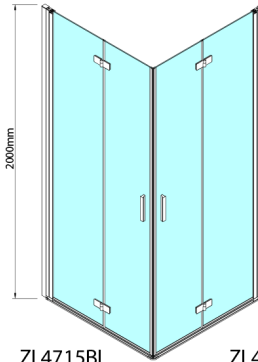

ZOOM BLACK drzwi do wnęki skrzydłowe 900 mm, lewe, szkło czyste

Kod: ZL4915BL

Rozmiary

Szerokość: 900 mm

Wysokość: 2000 mm

Właściwości

Gwarancja: 3 lata

Karta techniczna

Model	A	B
ZL4715B	685-715	697
ZL4815B	785-815	797
ZL4915B	885-915	897

Model	A	B	Y
ZL4715B	670-690	837	339
ZL4815B	770-790	978	378
ZL4915B	870-890	1119	438

ZL4715BL
ZL4815BL
ZL4915BL

ZL4715BR
ZL4815BR
ZL4915BR

Model L	Model R	A	B	C	Y	Z
ZL4715BL	+ ZL4815BR	670-690	770-790	907	378	339
ZL4715BL	+ ZL4915BR	670-690	870-890	978	438	339
ZL4815BL	+ ZL4915BR	770-790	870-890	1048	438	378
ZL4815BL	+ ZL4715BR	770-790	670-690	907	339	378
ZL4915BL	+ ZL4715BR	870-890	670-690	978	339	438
ZL4915BL	+ ZL4815BR	870-890	770-790	1048	378	438