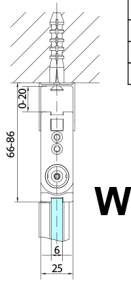

ZOOM BLACK drzwi do wnęki skrzydłowe 900 mm, lewe, szkło czyste

Kod: ZL4915BL

Rozmiary

Szerokość: 900 mm

Wysokość: 2000 mm

Właściwości

Gwarancja: 3 lata

Karta techniczna

Model	A	B
ZL4715B	685-715	697
ZL4815B	785-815	797
ZL4915B	885-915	897

Model	A	B	Y
ZL4715B	670-690	837	339
ZL4815B	770-790	978	378
ZL4915B	870-890	1119	438

ZL4715BL
ZL4815BL
ZL4915BL

ZL4715BR
ZL4815BR
ZL4915BR

Model L	Model R	A	B	C	Y	Z
ZL4715BL	+ ZL4815BR	670-690	770-790	907	378	339
ZL4715BL	+ ZL4915BR	670-690	870-890	978	438	339
ZL4815BL	+ ZL4915BR	770-790	870-890	1048	438	378
ZL4815BL	+ ZL4715BR	770-790	670-690	907	339	378
ZL4915BL	+ ZL4715BR	870-890	670-690	978	339	438
ZL4915BL	+ ZL4815BR	870-890	770-790	1048	378	438