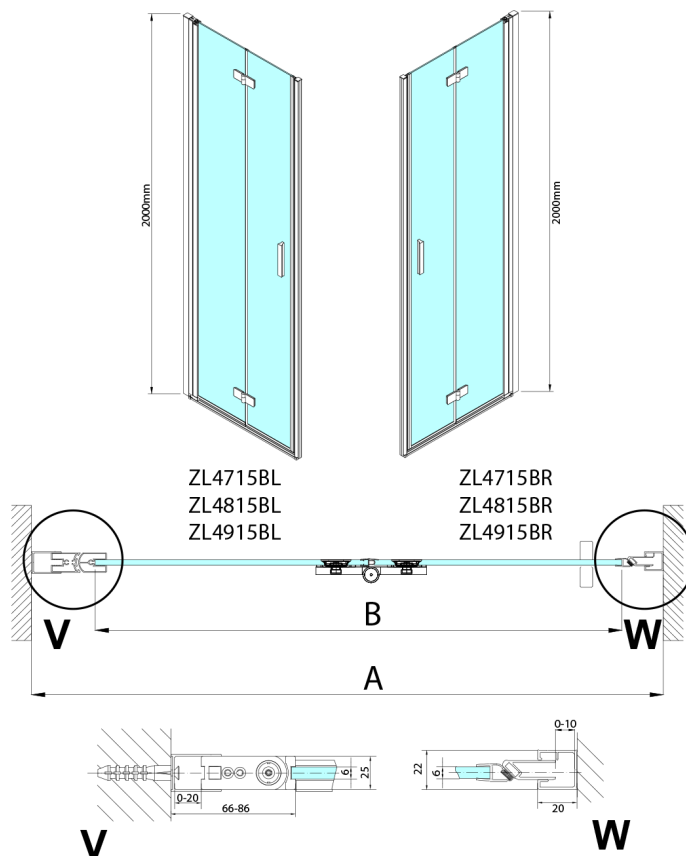

ZOOM BLACK drzwi do wnęki skrzydłowe 900 mm, lewe, szkło czyste

Kod: ZL4915BL

Rozmiary

Szerokość: 900 mm

Wysokość: 2000 mm

Właściwości

Gwarancja: 3 lata

Karta techniczna

Model	A	B
ZL4715B	685-715	697
ZL4815B	785-815	797
ZL4915B	885-915	897

Model	A	B	Y
ZL4715B	670-690	837	339
ZL4815B	770-790	978	378
ZL4915B	870-890	1119	438

ZL4715BL
ZL4815BL
ZL4915BL

ZL4715BR
ZL4815BR
ZL4915BR

Model L	Model R	A	B	C	Y	Z
ZL4715BL	+ ZL4815BR	670-690	770-790	907	378	339
ZL4715BL	+ ZL4915BR	670-690	870-890	978	438	339
ZL4815BL	+ ZL4915BR	770-790	870-890	1048	438	378
ZL4815BL	+ ZL4715BR	770-790	670-690	907	339	378
ZL4915BL	+ ZL4715BR	870-890	670-690	978	339	438
ZL4915BL	+ ZL4815BR	870-890	770-790	1048	378	438