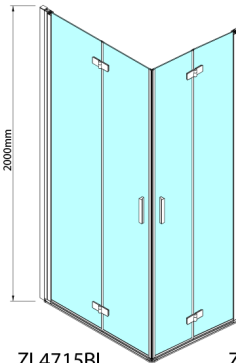

ZOOM BLACK drzwi do wnęki skrzydłowe 900 mm, lewe, szkło czyste

Kod: ZL4915BL

Rozmiary

Szerokość: 900 mm

Wysokość: 2000 mm

Właściwości

Gwarancja: 3 lata

Karta techniczna

Model	A	B
ZL4715B	685-715	697
ZL4815B	785-815	797
ZL4915B	885-915	897

Model	A	B	Y
ZL4715B	670-690	837	339
ZL4815B	770-790	978	378
ZL4915B	870-890	1119	438

ZL4715BL
ZL4815BL
ZL4915BL

ZL4715BR
ZL4815BR
ZL4915BR

Model L	Model R	A	B	C	Y	Z
ZL4715BL	+ ZL4815BR	670-690	770-790	907	378	339
ZL4715BL	+ ZL4915BR	670-690	870-890	978	438	339
ZL4815BL	+ ZL4915BR	770-790	870-890	1048	438	378
ZL4815BL	+ ZL4715BR	770-790	670-690	907	339	378
ZL4915BL	+ ZL4715BR	870-890	670-690	978	339	438
ZL4915BL	+ ZL4815BR	870-890	770-790	1048	378	438