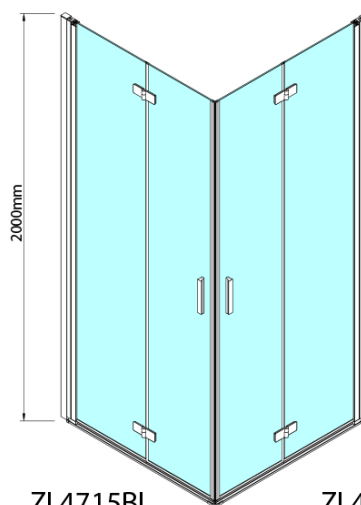

### Rozmiary

Szerokość: 800 mm  
Wysokość: 2000 mm

### Właściwości

Kolor profilu: Czarny mat  
Kształt: Drzwi do połączenia  
Typ otwierania: Składane  
Kierunek otwierania: Prawe  
Rodzaj szkła: Szkło czyste  
Wykończenie szkła: Antidrop  
Grubość szkła: 6 mm  
Waga / szt.: 31.0 kg  
Opakowanie: 1 szt.  
Gwarancja: 3 lata

Karta techniczna

Model	A	B
ZL4715B	685-715	697
ZL4815B	785-815	797
ZL4915B	885-915	897

ZOOM BLACK drzwi do wnęki skrzydłowe 800 mm,  
prawe, szkło czyste

Model	A	B	Y
ZL4715B	670-690	837	339
ZL4815B	770-790	978	378
ZL4915B	870-890	1119	438

ZL4715BL  
ZL4815BL  
ZL4915BL

ZL4715BR  
ZL4815BR  
ZL4915BR

ZOOM BLACK drzwi do wnęki skrzydłowe 800 mm,  
prawe, szkło czyste

Model L		Model R	A	B	C	Y	Z
ZL4715BL	+	ZL4815BR	670-690	770-790	907	378	339
ZL4715BL	+	ZL4915BR	670-690	870-890	978	438	339
ZL4815BL	+	ZL4915BR	770-790	870-890	1048	438	378
ZL4815BL	+	ZL4715BR	770-790	670-690	907	339	378
ZL4915BL	+	ZL4715BR	870-890	670-690	978	339	438
ZL4915BL	+	ZL4815BR	870-890	770-790	1048	378	438