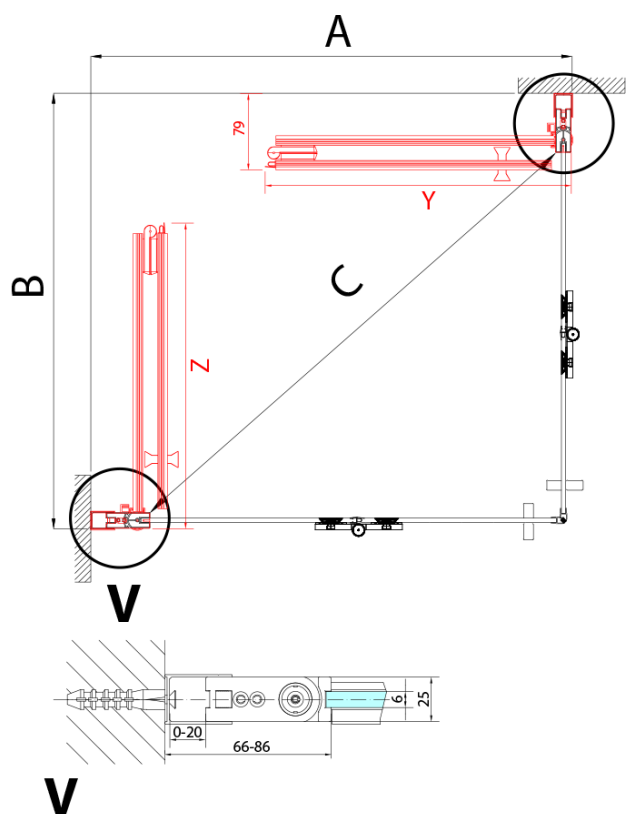

### Rozmiary

Szerokość: 800 mm  
Wysokość: 2000 mm

### Właściwości

Kolor profilu: Czarny mat  
Kształt: Drzwi do połączenia  
Typ otwierania: Składane  
Kierunek otwierania: Prawe  
Rodzaj szkła: Szkło czyste  
Wykończenie szkła: Antidrop  
Grubość szkła: 6 mm  
Waga / szt.: 31.0 kg  
Opakowanie: 1 szt.  
Gwarancja: 3 lata

Karta techniczna

Model	A	B
ZL4715B	685-715	697
ZL4815B	785-815	797
ZL4915B	885-915	897

ZOOM BLACK drzwi do wnęki skrzydłowe 800 mm,  
prawe, szkło czyste

Model	A	B	Y
ZL4715B	670-690	837	339
ZL4815B	770-790	978	378
ZL4915B	870-890	1119	438

ZL4715BL  
ZL4815BL  
ZL4915BL

ZL4715BR  
ZL4815BR  
ZL4915BR

ZOOM BLACK drzwi do wnęki skrzydłowe 800 mm,  
prawe, szkło czyste

Model L		Model R	A	B	C	Y	Z
ZL4715BL	+	ZL4815BR	670-690	770-790	907	378	339
ZL4715BL	+	ZL4915BR	670-690	870-890	978	438	339
ZL4815BL	+	ZL4915BR	770-790	870-890	1048	438	378
ZL4815BL	+	ZL4715BR	770-790	670-690	907	339	378
ZL4915BL	+	ZL4715BR	870-890	670-690	978	339	438
ZL4915BL	+	ZL4815BR	870-890	770-790	1048	378	438