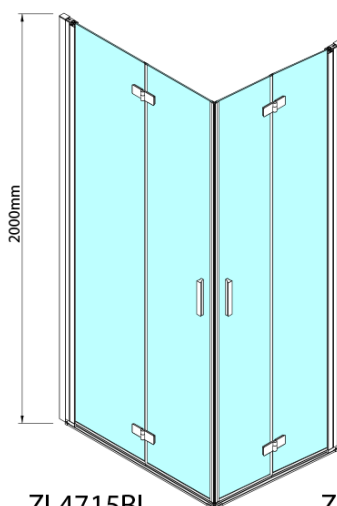

### Rozmiary

Szerokość: 800 mm  
Wysokość: 2000 mm

### Właściwości

Kolor profilu: Czarny mat  
Kształt: Drzwi do połączenia  
Typ otwierania: Składane  
Kierunek otwierania: Prawe  
Rodzaj szkła: Szkło czyste  
Wykończenie szkła: Antidrop  
Grubość szkła: 6 mm  
Waga / szt.: 31.0 kg  
Opakowanie: 1 szt.  
Gwarancja: 3 lata

Karta techniczna

Model	A	B
ZL4715B	685-715	697
ZL4815B	785-815	797
ZL4915B	885-915	897

ZOOM BLACK drzwi do wnęki skrzydłowe 800 mm,  
prawe, szkło czyste

Model	A	B	Y
ZL4715B	670-690	837	339
ZL4815B	770-790	978	378
ZL4915B	870-890	1119	438

ZL4715BL  
ZL4815BL  
ZL4915BL

ZL4715BR  
ZL4815BR  
ZL4915BR

ZOOM BLACK drzwi do wnęki skrzydłowe 800 mm,  
prawe, szkło czyste

Model L		Model R	A	B	C	Y	Z
ZL4715BL	+	ZL4815BR	670-690	770-790	907	378	339
ZL4715BL	+	ZL4915BR	670-690	870-890	978	438	339
ZL4815BL	+	ZL4915BR	770-790	870-890	1048	438	378
ZL4815BL	+	ZL4715BR	770-790	670-690	907	339	378
ZL4915BL	+	ZL4715BR	870-890	670-690	978	339	438
ZL4915BL	+	ZL4815BR	870-890	770-790	1048	378	438