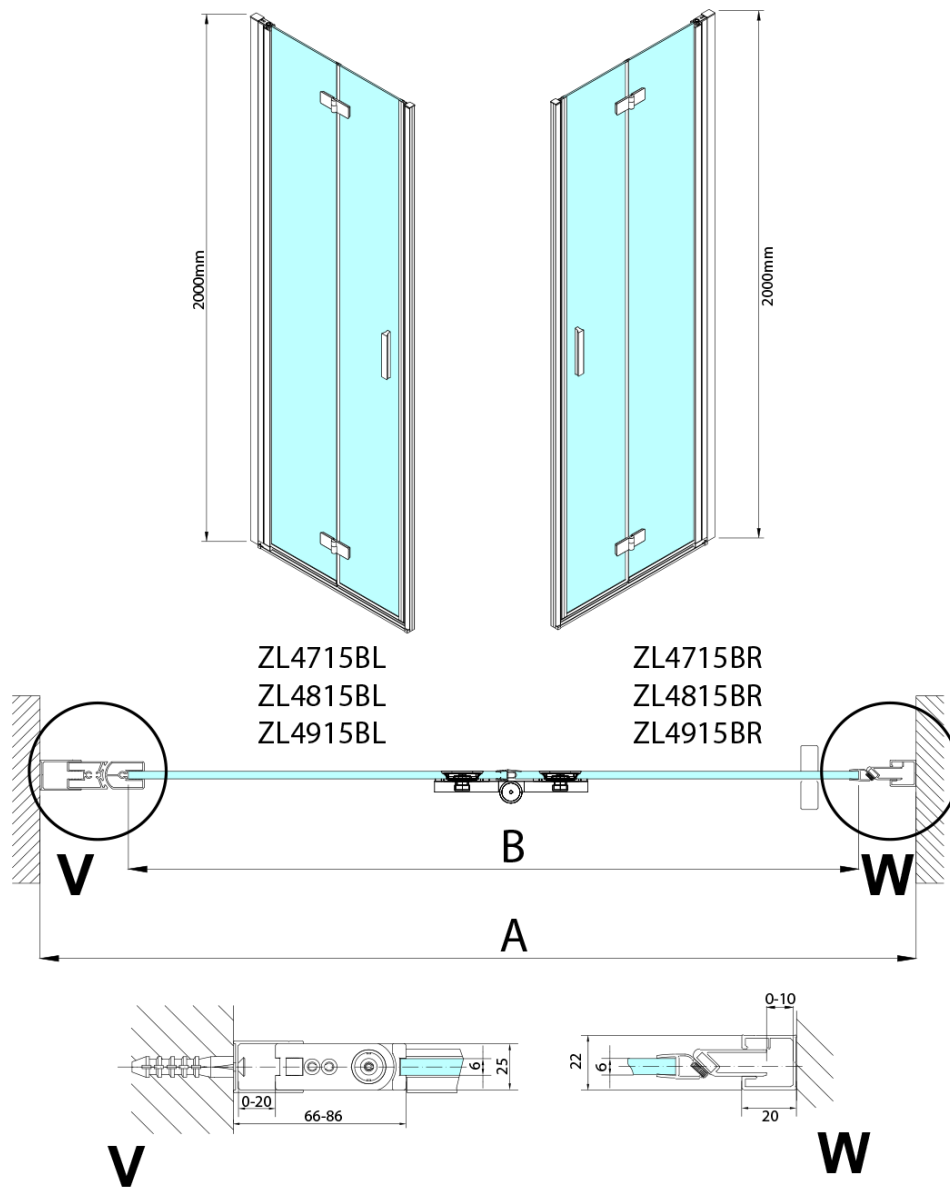

### Rozmiary

Szerokość: 800 mm  
Wysokość: 2000 mm

### Właściwości

Kolor profilu: Czarny mat  
Kształt: Drzwi do połączenia  
Typ otwierania: Składane  
Kierunek otwierania: Prawe  
Rodzaj szkła: Szkło czyste  
Wykończenie szkła: Antidrop  
Grubość szkła: 6 mm  
Waga / szt.: 31.0 kg  
Opakowanie: 1 szt.  
Gwarancja: 3 lata

Karta techniczna

Model	A	B
ZL4715B	685-715	697
ZL4815B	785-815	797
ZL4915B	885-915	897

ZOOM BLACK drzwi do wnęki skrzydłowe 800 mm,  
prawe, szkło czyste

Model	A	B	Y
ZL4715B	670-690	837	339
ZL4815B	770-790	978	378
ZL4915B	870-890	1119	438