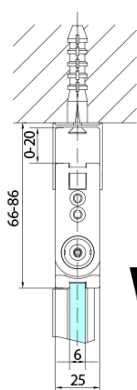

### Rozmiary

Szerokość: 800 mm  
Wysokość: 2000 mm

### Właściwości

Kolor profilu: Czarny mat  
Kształt: Drzwi do połączenia  
Typ otwierania: Składane  
Kierunek otwierania: Prawe  
Rodzaj szkła: Szkło czyste  
Wykończenie szkła: Antidrop  
Grubość szkła: 6 mm  
Waga / szt.: 31.0 kg  
Opakowanie: 1 szt.  
Gwarancja: 3 lata

Karta techniczna

Model	A	B
ZL4715B	685-715	697
ZL4815B	785-815	797
ZL4915B	885-915	897

ZOOM BLACK drzwi do wnęki skrzydłowe 800 mm,  
prawe, szkło czyste

Model	A	B	Y
ZL4715B	670-690	837	339
ZL4815B	770-790	978	378
ZL4915B	870-890	1119	438