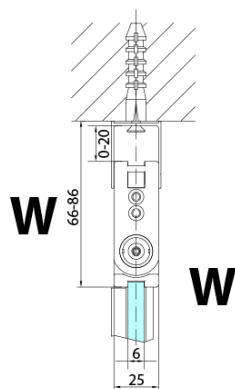

### Rozmiary

Szerokość: 800 mm  
Wysokość: 2000 mm

Karta techniczna

Model	A	B
ZL4715B	685-715	697
ZL4815B	785-815	797
ZL4915B	885-915	897

ZOOM BLACK drzwi do wnęki skrzydłowe 800 mm,  
prawe, szkło czyste

Model	A	B	Y
ZL4715B	670-690	837	339
ZL4815B	770-790	978	378
ZL4915B	870-890	1119	438

ZL4715BL  
ZL4815BL  
ZL4915BL

ZL4715BR  
ZL4815BR  
ZL4915BR

ZOOM BLACK drzwi do wnęki skrzydłowe 800 mm,  
prawe, szkło czyste

Model L		Model R	A	B	C	Y	Z
ZL4715BL	+	ZL4815BR	670-690	770-790	907	378	339
ZL4715BL	+	ZL4915BR	670-690	870-890	978	438	339
ZL4815BL	+	ZL4915BR	770-790	870-890	1048	438	378
ZL4815BL	+	ZL4715BR	770-790	670-690	907	339	378
ZL4915BL	+	ZL4715BR	870-890	670-690	978	339	438
ZL4915BL	+	ZL4815BR	870-890	770-790	1048	378	438