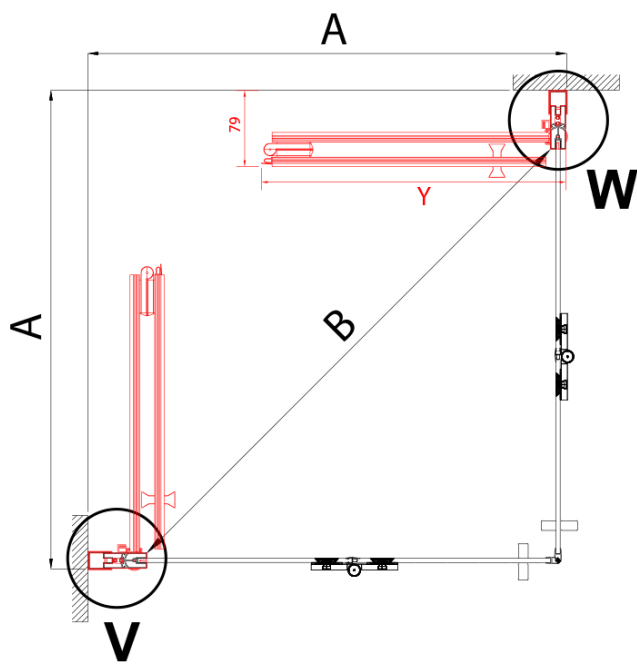

### Rozmiary

Szerokość: 800 mm  
Wysokość: 2000 mm

### Właściwości

Kolor profilu: Czarny mat  
Kształt: Drzwi do połączenia  
Typ otwierania: Składane  
Kierunek otwierania: Prawe  
Rodzaj szkła: Szkło czyste  
Wykończenie szkła: Antidrop  
Grubość szkła: 6 mm  
Waga / szt.: 31.0 kg  
Opakowanie: 1 szt.  
Gwarancja: 3 lata

Karta techniczna

Model	A	B
ZL4715B	685-715	697
ZL4815B	785-815	797
ZL4915B	885-915	897

ZOOM BLACK drzwi do wnęki skrzydłowe 800 mm,  
prawe, szkło czyste

Model	A	B	Y
ZL4715B	670-690	837	339
ZL4815B	770-790	978	378
ZL4915B	870-890	1119	438