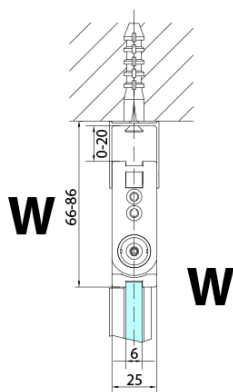

ZOOM BLACK drzwi do wnęki skrzydłowe 800 mm, lewe, szkło czyste

Kod: ZL4815BL

Podstawowe informacje

Marka: Polysan
Seria: ZOOM BLACK

Rozmiary

Szerokość: 800 mm
Wysokość: 2000 mm

Właściwości

Kolor profilu: Czarny mat
Kształt: Drzwi do połączenia
Typ otwierania: Składane
Kierunek otwierania: Lewe
Rodzaj szkła: Szkło czyste
Wykończenie szkła: Antidrop
Grubość szkła: 6 mm
Waga / szt.: 31.0 kg
Opakowanie: 1 szt.
Gwarancja: 3 lata

Karta techniczna

Model	A	B
ZL4715B	685-715	697
ZL4815B	785-815	797
ZL4915B	885-915	897

ZOOM BLACK drzwi do wnęki skrzydłowe 800 mm,
lewe, szkło czyste

Model	A	B	Y
ZL4715B	670-690	837	339
ZL4815B	770-790	978	378
ZL4915B	870-890	1119	438

ZL4715BL
ZL4815BL
ZL4915BL

ZL4715BR
ZL4815BR
ZL4915BR

ZOOM BLACK drzwi do wnęki skrzydłowe 800 mm,
lewe, szkło czyste

Model L		Model R	A	B	C	Y	Z
ZL4715BL	+	ZL4815BR	670-690	770-790	907	378	339
ZL4715BL	+	ZL4915BR	670-690	870-890	978	438	339
ZL4815BL	+	ZL4915BR	770-790	870-890	1048	438	378
ZL4815BL	+	ZL4715BR	770-790	670-690	907	339	378
ZL4915BL	+	ZL4715BR	870-890	670-690	978	339	438
ZL4915BL	+	ZL4815BR	870-890	770-790	1048	378	438