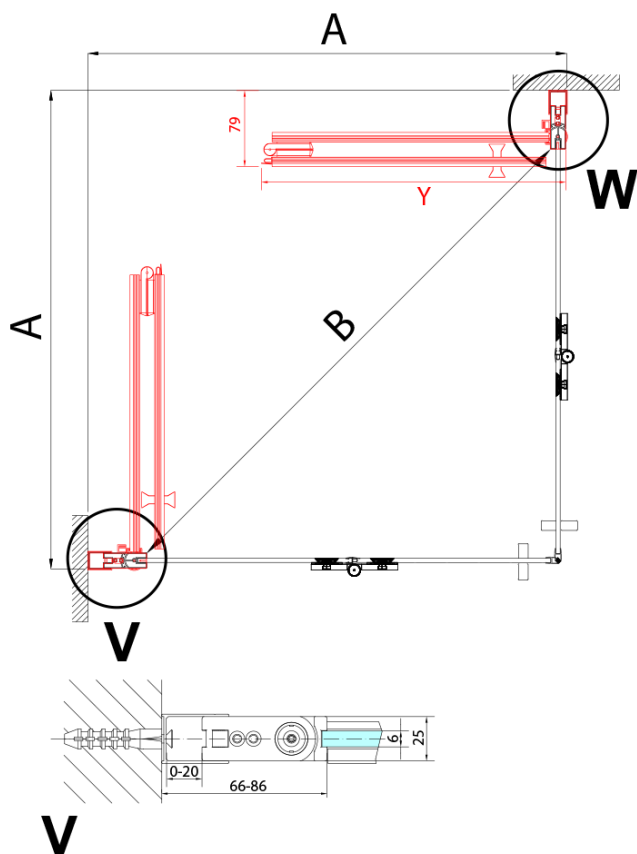

ZOOM BLACK drzwi do wnęki skrzydłowe 800 mm, lewe, szkło czyste

Kod: ZL4815BL

Podstawowe informacje

Marka: Polysan
Seria: ZOOM BLACK

Rozmiary

Szerokość: 800 mm
Wysokość: 2000 mm

Właściwości

Kolor profilu: Czarny mat
Kształt: Drzwi do połączenia
Typ otwierania: Składane
Kierunek otwierania: Lewe
Rodzaj szkła: Szkło czyste
Wykończenie szkła: Antidrop
Grubość szkła: 6 mm
Waga / szt.: 31.0 kg
Opakowanie: 1 szt.
Gwarancja: 3 lata

Karta techniczna

Model	A	B
ZL4715B	685-715	697
ZL4815B	785-815	797
ZL4915B	885-915	897

ZOOM BLACK drzwi do wnęki skrzydłowe 800 mm,
lewe, szkło czyste

Model	A	B	Y
ZL4715B	670-690	837	339
ZL4815B	770-790	978	378
ZL4915B	870-890	1119	438

ZL4715BL
ZL4815BL
ZL4915BL

ZL4715BR
ZL4815BR
ZL4915BR

ZOOM BLACK drzwi do wnęki skrzydłowe 800 mm,
lewe, szkło czyste

Model L		Model R	A	B	C	Y	Z
ZL4715BL	+	ZL4815BR	670-690	770-790	907	378	339
ZL4715BL	+	ZL4915BR	670-690	870-890	978	438	339
ZL4815BL	+	ZL4915BR	770-790	870-890	1048	438	378
ZL4815BL	+	ZL4715BR	770-790	670-690	907	339	378
ZL4915BL	+	ZL4715BR	870-890	670-690	978	339	438
ZL4915BL	+	ZL4815BR	870-890	770-790	1048	378	438