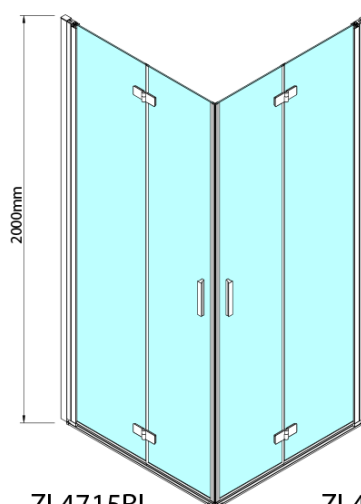

ZOOM BLACK drzwi do wnęki skrzydłowe 800 mm, lewe, szkło czyste

Kod: ZL4815BL

Podstawowe informacje

Marka: Polysan
Seria: ZOOM BLACK

Rozmiary

Szerokość: 800 mm
Wysokość: 2000 mm

Właściwości

Kolor profilu: Czarny mat
Kształt: Drzwi do połączenia
Typ otwierania: Składane
Kierunek otwierania: Lewe
Rodzaj szkła: Szkło czyste
Wykończenie szkła: Antidrop
Grubość szkła: 6 mm
Waga / szt.: 31.0 kg
Opakowanie: 1 szt.
Gwarancja: 3 lata

Karta techniczna

Model	A	B
ZL4715B	685-715	697
ZL4815B	785-815	797
ZL4915B	885-915	897

ZOOM BLACK drzwi do wnęki skrzydłowe 800 mm,
lewe, szkło czyste

Model	A	B	Y
ZL4715B	670-690	837	339
ZL4815B	770-790	978	378
ZL4915B	870-890	1119	438

ZL4715BL
ZL4815BL
ZL4915BL

ZL4715BR
ZL4815BR
ZL4915BR

ZOOM BLACK drzwi do wnęki skrzydłowe 800 mm,
lewe, szkło czyste

Model L		Model R	A	B	C	Y	Z
ZL4715BL	+	ZL4815BR	670-690	770-790	907	378	339
ZL4715BL	+	ZL4915BR	670-690	870-890	978	438	339
ZL4815BL	+	ZL4915BR	770-790	870-890	1048	438	378
ZL4815BL	+	ZL4715BR	770-790	670-690	907	339	378
ZL4915BL	+	ZL4715BR	870-890	670-690	978	339	438
ZL4915BL	+	ZL4815BR	870-890	770-790	1048	378	438