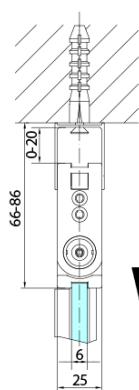

ZOOM BLACK drzwi do wnęki skrzydłowe 800 mm, lewe, szkło czyste

Kod: ZL4815BL

Podstawowe informacje

Marka: Polysan
Seria: ZOOM BLACK

Rozmiary

Szerokość: 800 mm
Wysokość: 2000 mm

Właściwości

Kolor profilu: Czarny mat
Kształt: Drzwi do połączenia
Typ otwierania: Składane
Kierunek otwierania: Lewe
Rodzaj szkła: Szkło czyste
Wykończenie szkła: Antidrop
Grubość szkła: 6 mm
Waga / szt.: 31.0 kg
Opakowanie: 1 szt.
Gwarancja: 3 lata

Karta techniczna

Model	A	B
ZL4715B	685-715	697
ZL4815B	785-815	797
ZL4915B	885-915	897

ZOOM BLACK drzwi do wnęki skrzydłowe 800 mm,
lewe, szkło czyste

Model	A	B	Y
ZL4715B	670-690	837	339
ZL4815B	770-790	978	378
ZL4915B	870-890	1119	438

ZL4715BL
ZL4815BL
ZL4915BL

ZL4715BR
ZL4815BR
ZL4915BR

ZOOM BLACK drzwi do wnęki skrzydłowe 800 mm,
lewe, szkło czyste

Model L		Model R	A	B	C	Y	Z
ZL4715BL	+	ZL4815BR	670-690	770-790	907	378	339
ZL4715BL	+	ZL4915BR	670-690	870-890	978	438	339
ZL4815BL	+	ZL4915BR	770-790	870-890	1048	438	378
ZL4815BL	+	ZL4715BR	770-790	670-690	907	339	378
ZL4915BL	+	ZL4715BR	870-890	670-690	978	339	438
ZL4915BL	+	ZL4815BR	870-890	770-790	1048	378	438