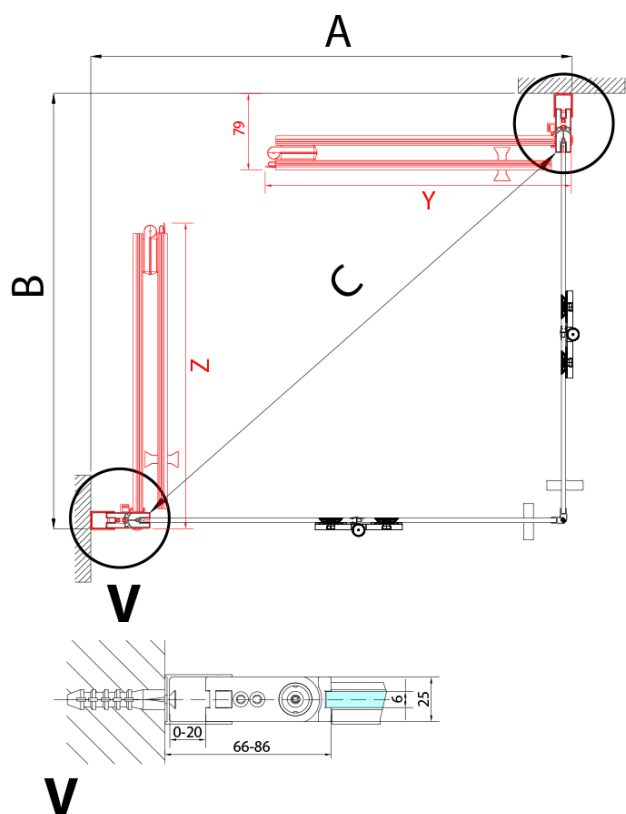

ZOOM BLACK drzwi do wnęki skrzydłowe 800 mm, lewe, szkło czyste

Kod: ZL4815BL

Podstawowe informacje

Marka: Polysan
Seria: ZOOM BLACK

Rozmiary

Szerokość: 800 mm
Wysokość: 2000 mm

Właściwości

Kolor profilu: Czarny mat
Kształt: Drzwi do połączenia
Typ otwierania: Składane
Kierunek otwierania: Lewe
Rodzaj szkła: Szkło czyste
Wykończenie szkła: Antidrop
Grubość szkła: 6 mm
Waga / szt.: 31.0 kg
Opakowanie: 1 szt.
Gwarancja: 3 lata

Karta techniczna

Model	A	B
ZL4715B	685-715	697
ZL4815B	785-815	797
ZL4915B	885-915	897

ZOOM BLACK drzwi do wnęki skrzydłowe 800 mm,
lewe, szkło czyste

Model	A	B	Y
ZL4715B	670-690	837	339
ZL4815B	770-790	978	378
ZL4915B	870-890	1119	438

ZL4715BL
ZL4815BL
ZL4915BL

ZL4715BR
ZL4815BR
ZL4915BR

ZOOM BLACK drzwi do wnęki skrzydłowe 800 mm,
lewe, szkło czyste

Model L		Model R	A	B	C	Y	Z
ZL4715BL	+	ZL4815BR	670-690	770-790	907	378	339
ZL4715BL	+	ZL4915BR	670-690	870-890	978	438	339
ZL4815BL	+	ZL4915BR	770-790	870-890	1048	438	378
ZL4815BL	+	ZL4715BR	770-790	670-690	907	339	378
ZL4915BL	+	ZL4715BR	870-890	670-690	978	339	438
ZL4915BL	+	ZL4815BR	870-890	770-790	1048	378	438