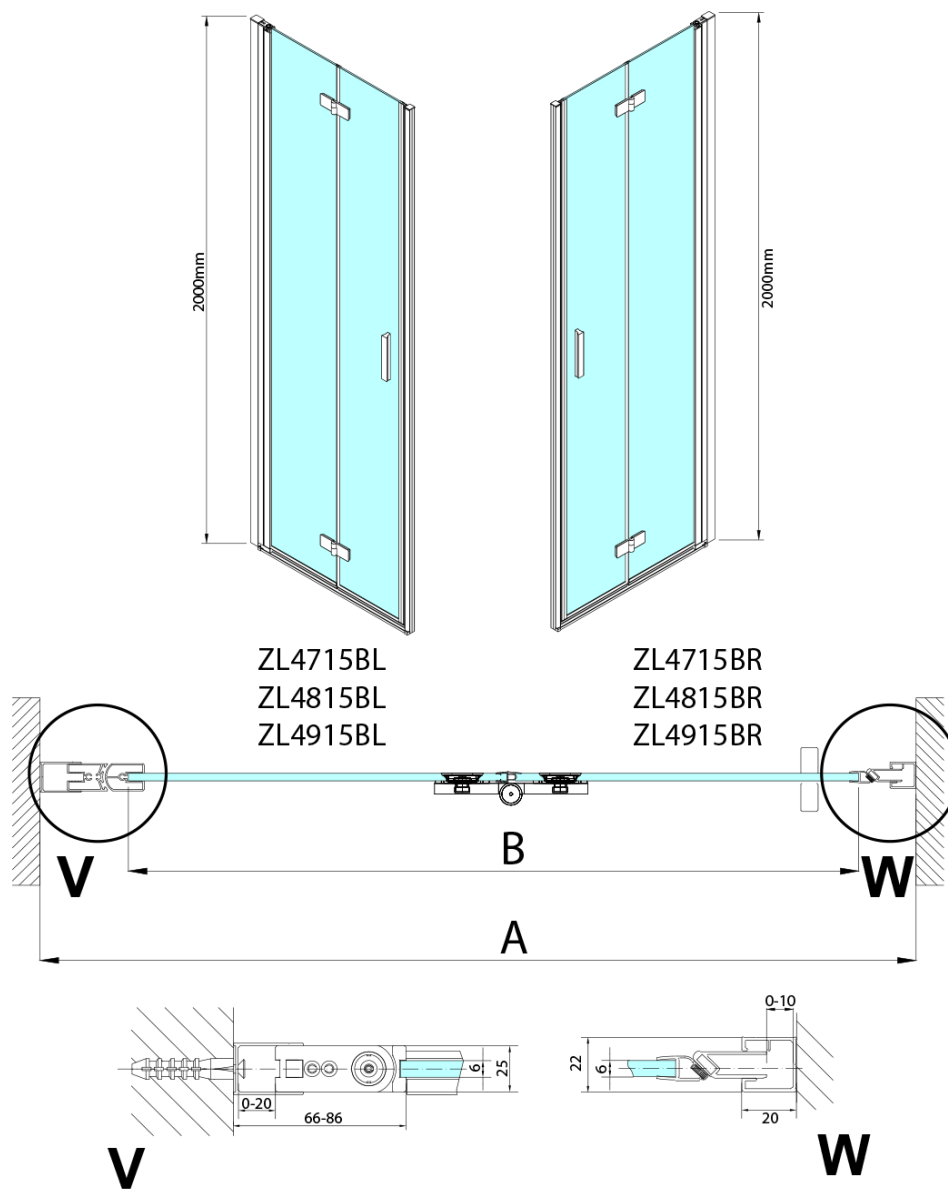

ZOOM BLACK drzwi do wnęki skrzydłowe 800 mm, lewe, szkło czyste

Kod: ZL4815BL

Podstawowe informacje

Marka: Polysan
Seria: ZOOM BLACK

Rozmiary

Szerokość: 800 mm
Wysokość: 2000 mm

Właściwości

Kolor profilu: Czarny mat
Kształt: Drzwi do połączenia
Typ otwierania: Składane
Kierunek otwierania: Lewe
Rodzaj szkła: Szkło czyste
Wykończenie szkła: Antidrop
Grubość szkła: 6 mm
Waga / szt.: 31.0 kg
Opakowanie: 1 szt.
Gwarancja: 3 lata

Karta techniczna

Model	A	B
ZL4715B	685-715	697
ZL4815B	785-815	797
ZL4915B	885-915	897

ZOOM BLACK drzwi do wnęki skrzydłowe 800 mm,
lewe, szkło czyste

Model	A	B	Y
ZL4715B	670-690	837	339
ZL4815B	770-790	978	378
ZL4915B	870-890	1119	438

ZL4715BL
ZL4815BL
ZL4915BL

ZL4715BR
ZL4815BR
ZL4915BR

ZOOM BLACK drzwi do wnęki skrzydłowe 800 mm,
lewe, szkło czyste

Model L		Model R	A	B	C	Y	Z
ZL4715BL	+	ZL4815BR	670-690	770-790	907	378	339
ZL4715BL	+	ZL4915BR	670-690	870-890	978	438	339
ZL4815BL	+	ZL4915BR	770-790	870-890	1048	438	378
ZL4815BL	+	ZL4715BR	770-790	670-690	907	339	378
ZL4915BL	+	ZL4715BR	870-890	670-690	978	339	438
ZL4915BL	+	ZL4815BR	870-890	770-790	1048	378	438