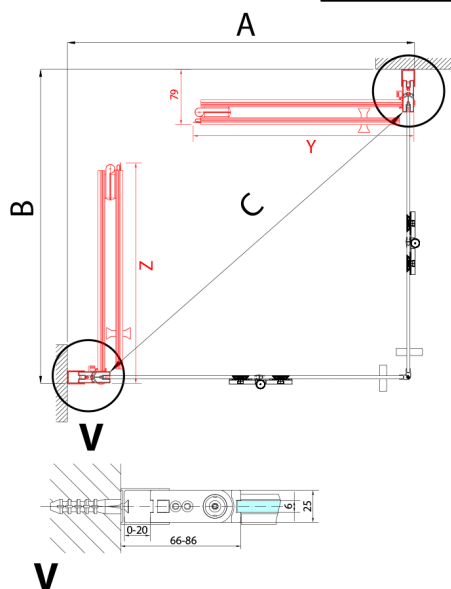

ZOOM BLACK drzwi do wnęki skrzydłowe 800 mm, lewe, szkło czyste

Kod: ZL4815BL

Rozmiary

Szerokość: 800 mm

Wysokość: 2000 mm

Właściwości

Gwarancja: 3 lata

Karta techniczna

Model	A	B
ZL4715B	685-715	697
ZL4815B	785-815	797
ZL4915B	885-915	897

Model	A	B	Y
ZL4715B	670-690	837	339
ZL4815B	770-790	978	378
ZL4915B	870-890	1119	438

ZL4715BL
ZL4815BL
ZL4915BL

ZL4715BR
ZL4815BR
ZL4915BR

Model L	Model R	A	B	C	Y	Z
ZL4715BL	+ ZL4815BR	670-690	770-790	907	378	339
ZL4715BL	+ ZL4915BR	670-690	870-890	978	438	339
ZL4815BL	+ ZL4915BR	770-790	870-890	1048	438	378
ZL4815BL	+ ZL4715BR	770-790	670-690	907	339	378
ZL4915BL	+ ZL4715BR	870-890	670-690	978	339	438
ZL4915BL	+ ZL4815BR	870-890	770-790	1048	378	438