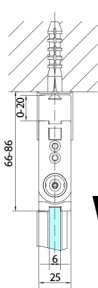

ZOOM BLACK drzwi do wnęki skrzydłowe 800 mm, lewe, szkło czyste

Kod: ZL4815BL

Rozmiary

Szerokość: 800 mm

Wysokość: 2000 mm

Właściwości

Gwarancja: 3 lata

Karta techniczna

Model	A	B
ZL4715B	685-715	697
ZL4815B	785-815	797
ZL4915B	885-915	897

Model	A	B	Y
ZL4715B	670-690	837	339
ZL4815B	770-790	978	378
ZL4915B	870-890	1119	438

ZL4715BL
ZL4815BL
ZL4915BL

ZL4715BR
ZL4815BR
ZL4915BR

Model L	Model R	A	B	C	Y	Z
ZL4715BL	+ ZL4815BR	670-690	770-790	907	378	339
ZL4715BL	+ ZL4915BR	670-690	870-890	978	438	339
ZL4815BL	+ ZL4915BR	770-790	870-890	1048	438	378
ZL4815BL	+ ZL4715BR	770-790	670-690	907	339	378
ZL4915BL	+ ZL4715BR	870-890	670-690	978	339	438
ZL4915BL	+ ZL4815BR	870-890	770-790	1048	378	438