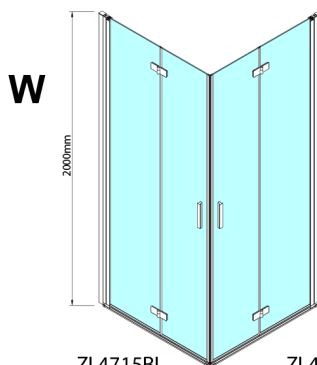

ZOOM BLACK drzwi do wnęki skrzydłowe 800 mm, lewe, szkło czyste

Kod: ZL4815BL

Rozmiary

Szerokość: 800 mm

Wysokość: 2000 mm

Właściwości

Gwarancja: 3 lata

Karta techniczna

Model	A	B
ZL4715B	685-715	697
ZL4815B	785-815	797
ZL4915B	885-915	897

Model	A	B	Y
ZL4715B	670-690	837	339
ZL4815B	770-790	978	378
ZL4915B	870-890	1119	438

ZL4715BL
ZL4815BL
ZL4915BL

ZL4715BR
ZL4815BR
ZL4915BR

Model L	Model R	A	B	C	Y	Z
ZL4715BL	+ ZL4815BR	670-690	770-790	907	378	339
ZL4715BL	+ ZL4915BR	670-690	870-890	978	438	339
ZL4815BL	+ ZL4915BR	770-790	870-890	1048	438	378
ZL4815BL	+ ZL4715BR	770-790	670-690	907	339	378
ZL4915BL	+ ZL4715BR	870-890	670-690	978	339	438
ZL4915BL	+ ZL4815BR	870-890	770-790	1048	378	438