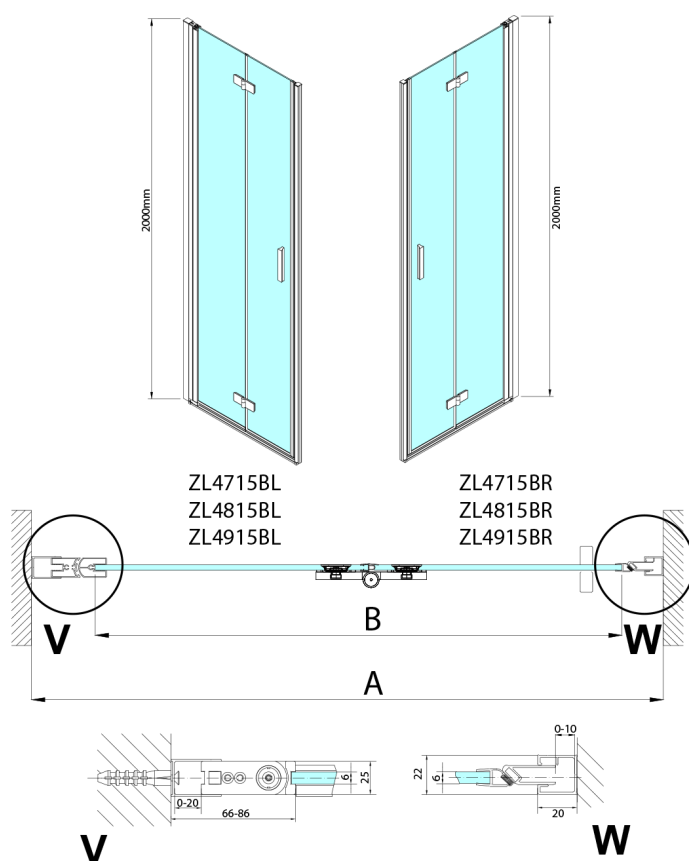

ZOOM BLACK drzwi do wnęki skrzydłowe 800 mm, lewe, szkło czyste

Kod: ZL4815BL

Rozmiary

Szerokość: 800 mm

Wysokość: 2000 mm

Właściwości

Gwarancja: 3 lata

Karta techniczna

Model	A	B
ZL4715B	685-715	697
ZL4815B	785-815	797
ZL4915B	885-915	897

Model	A	B	Y
ZL4715B	670-690	837	339
ZL4815B	770-790	978	378
ZL4915B	870-890	1119	438

ZL4715BL
ZL4815BL
ZL4915BL

ZL4715BR
ZL4815BR
ZL4915BR

Model L	Model R	A	B	C	Y	Z
ZL4715BL	+ ZL4815BR	670-690	770-790	907	378	339
ZL4715BL	+ ZL4915BR	670-690	870-890	978	438	339
ZL4815BL	+ ZL4915BR	770-790	870-890	1048	438	378
ZL4815BL	+ ZL4715BR	770-790	670-690	907	339	378
ZL4915BL	+ ZL4715BR	870-890	670-690	978	339	438
ZL4915BL	+ ZL4815BR	870-890	770-790	1048	378	438