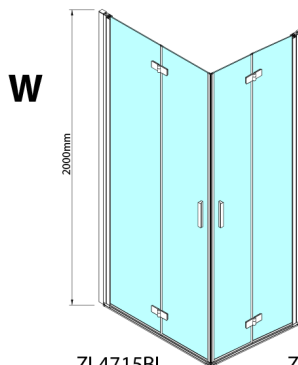

ZOOM BLACK drzwi do wnęki skrzydłowe 800 mm, lewe, szkło czyste

Kod: ZL4815BL

Rozmiary

Szerokość: 800 mm

Wysokość: 2000 mm

Właściwości

Gwarancja: 3 lata

Karta techniczna

Model	A	B
ZL4715B	685-715	697
ZL4815B	785-815	797
ZL4915B	885-915	897

Model	A	B	Y
ZL4715B	670-690	837	339
ZL4815B	770-790	978	378
ZL4915B	870-890	1119	438

ZL4715BL
ZL4815BL
ZL4915BL

ZL4715BR
ZL4815BR
ZL4915BR

Model L	Model R	A	B	C	Y	Z
ZL4715BL	+ ZL4815BR	670-690	770-790	907	378	339
ZL4715BL	+ ZL4915BR	670-690	870-890	978	438	339
ZL4815BL	+ ZL4915BR	770-790	870-890	1048	438	378
ZL4815BL	+ ZL4715BR	770-790	670-690	907	339	378
ZL4915BL	+ ZL4715BR	870-890	670-690	978	339	438
ZL4915BL	+ ZL4815BR	870-890	770-790	1048	378	438