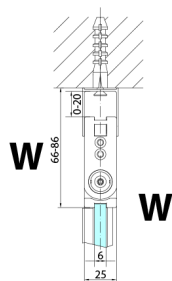

ZOOM BLACK drzwi do wnęki skrzydłowe 800 mm, lewe, szkło czyste

Kod: ZL4815BL

Rozmiary

Szerokość: 800 mm

Wysokość: 2000 mm

Właściwości

Gwarancja: 3 lata

Karta techniczna

Model	A	B
ZL4715B	685-715	697
ZL4815B	785-815	797
ZL4915B	885-915	897

Model	A	B	Y
ZL4715B	670-690	837	339
ZL4815B	770-790	978	378
ZL4915B	870-890	1119	438

ZL4715BL
ZL4815BL
ZL4915BL

ZL4715BR
ZL4815BR
ZL4915BR

Model L	Model R	A	B	C	Y	Z
ZL4715BL	+ ZL4815BR	670-690	770-790	907	378	339
ZL4715BL	+ ZL4915BR	670-690	870-890	978	438	339
ZL4815BL	+ ZL4915BR	770-790	870-890	1048	438	378
ZL4815BL	+ ZL4715BR	770-790	670-690	907	339	378
ZL4915BL	+ ZL4715BR	870-890	670-690	978	339	438
ZL4915BL	+ ZL4815BR	870-890	770-790	1048	378	438