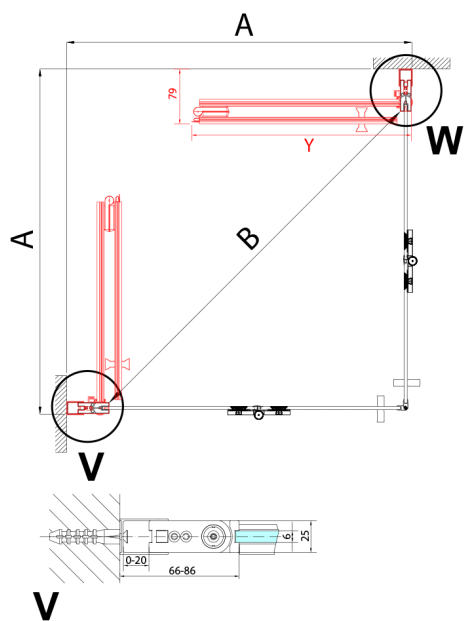

ZOOM BLACK drzwi do wnęki skrzydłowe 800 mm, lewe, szkło czyste

Kod: ZL4815BL

Rozmiary

Szerokość: 800 mm

Wysokość: 2000 mm

Właściwości

Gwarancja: 3 lata

Karta techniczna

Model	A	B
ZL4715B	685-715	697
ZL4815B	785-815	797
ZL4915B	885-915	897

Model	A	B	Y
ZL4715B	670-690	837	339
ZL4815B	770-790	978	378
ZL4915B	870-890	1119	438

ZL4715BL
ZL4815BL
ZL4915BL

ZL4715BR
ZL4815BR
ZL4915BR

Model L	Model R	A	B	C	Y	Z
ZL4715BL	+ ZL4815BR	670-690	770-790	907	378	339
ZL4715BL	+ ZL4915BR	670-690	870-890	978	438	339
ZL4815BL	+ ZL4915BR	770-790	870-890	1048	438	378
ZL4815BL	+ ZL4715BR	770-790	670-690	907	339	378
ZL4915BL	+ ZL4715BR	870-890	670-690	978	339	438
ZL4915BL	+ ZL4815BR	870-890	770-790	1048	378	438