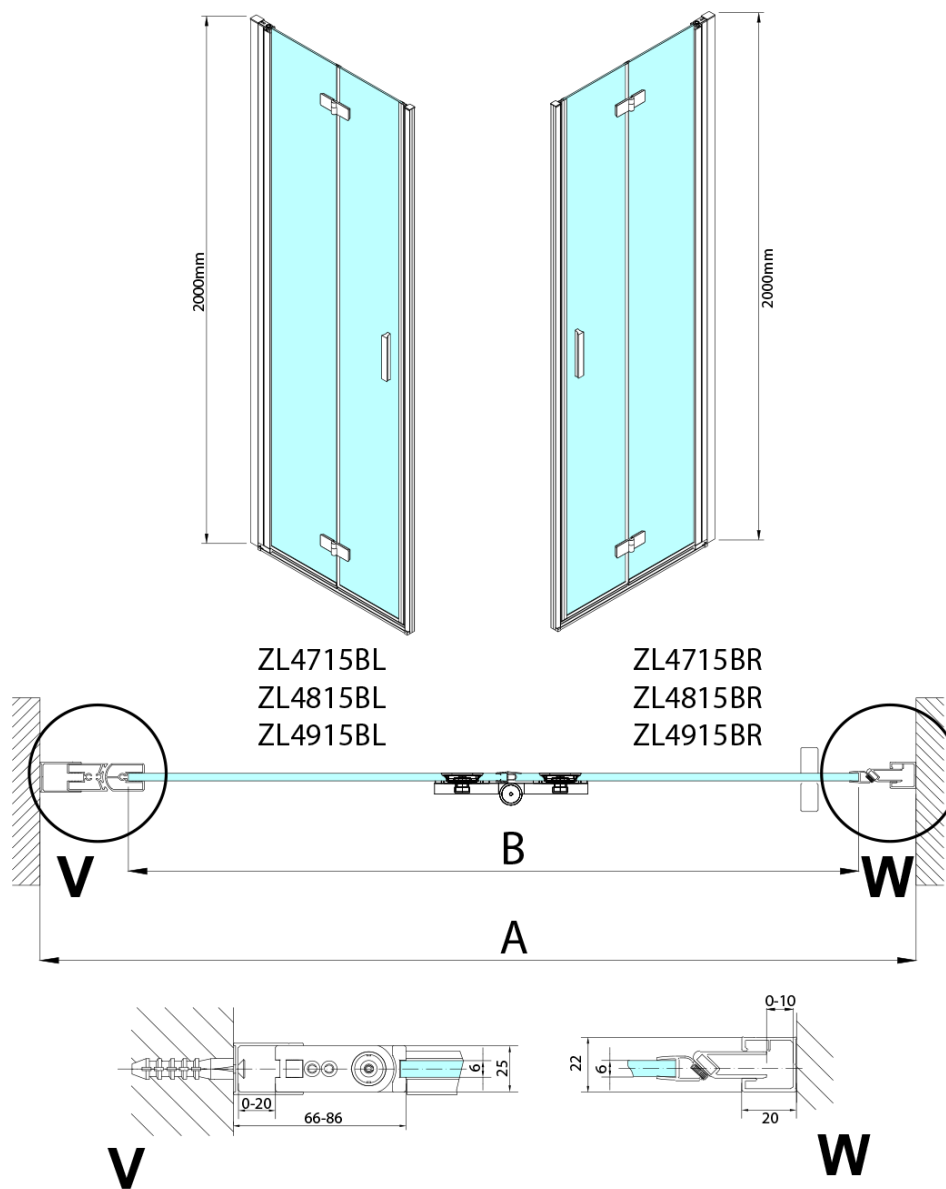

### Rozmiary

Szerokość: 700 mm  
Wysokość: 2000 mm

### Właściwości

Kolor profilu: Czarny mat  
Kształt: Drzwi do połączenia  
Typ otwierania: Składane  
Kierunek otwierania: Prawe  
Rodzaj szkła: Szkło czyste  
Wykończenie szkła: Antidrop  
Grubość szkła: 6 mm  
Waga / szt.: 31.0 kg  
Opakowanie: 1 szt.  
Gwarancja: 3 lata

Karta techniczna

Model	A	B
ZL4715B	685-715	697
ZL4815B	785-815	797
ZL4915B	885-915	897

ZOOM BLACK drzwi do wnęki skrzydłowe 700 mm,  
prawe, szkło czyste

Model	A	B	Y
ZL4715B	670-690	837	339
ZL4815B	770-790	978	378
ZL4915B	870-890	1119	438