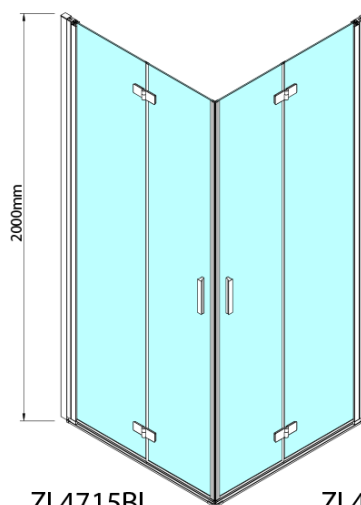

### Rozmiary

Szerokość: 700 mm  
Wysokość: 2000 mm

### Właściwości

Kolor profilu: Czarny mat  
Kształt: Drzwi do połączenia  
Typ otwierania: Składane  
Kierunek otwierania: Prawe  
Rodzaj szkła: Szkło czyste  
Wykończenie szkła: Antidrop  
Grubość szkła: 6 mm  
Waga / szt.: 31.0 kg  
Opakowanie: 1 szt.  
Gwarancja: 3 lata

Karta techniczna

Model	A	B
ZL4715B	685-715	697
ZL4815B	785-815	797
ZL4915B	885-915	897

ZOOM BLACK drzwi do wnęki skrzydłowe 700 mm,  
prawe, szkło czyste

Model	A	B	Y
ZL4715B	670-690	837	339
ZL4815B	770-790	978	378
ZL4915B	870-890	1119	438

ZL4715BL  
ZL4815BL  
ZL4915BL

ZL4715BR  
ZL4815BR  
ZL4915BR

ZOOM BLACK drzwi do wnęki skrzydłowe 700 mm,  
prawe, szkło czyste

Model L		Model R	A	B	C	Y	Z
ZL4715BL	+	ZL4815BR	670-690	770-790	907	378	339
ZL4715BL	+	ZL4915BR	670-690	870-890	978	438	339
ZL4815BL	+	ZL4915BR	770-790	870-890	1048	438	378
ZL4815BL	+	ZL4715BR	770-790	670-690	907	339	378
ZL4915BL	+	ZL4715BR	870-890	670-690	978	339	438
ZL4915BL	+	ZL4815BR	870-890	770-790	1048	378	438