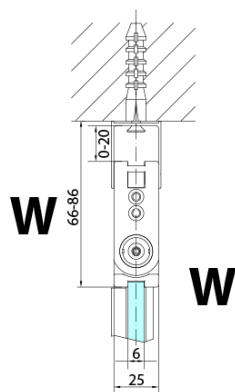

### Rozmiary

Szerokość: 700 mm  
Wysokość: 2000 mm

Karta techniczna

Model	A	B
ZL4715B	685-715	697
ZL4815B	785-815	797
ZL4915B	885-915	897

ZOOM BLACK drzwi do wnęki skrzydłowe 700 mm,  
prawe, szkło czyste

Model	A	B	Y
ZL4715B	670-690	837	339
ZL4815B	770-790	978	378
ZL4915B	870-890	1119	438

ZL4715BL  
ZL4815BL  
ZL4915BL

ZL4715BR  
ZL4815BR  
ZL4915BR

ZOOM BLACK drzwi do wnęki skrzydłowe 700 mm,  
prawe, szkło czyste

Model L		Model R	A	B	C	Y	Z
ZL4715BL	+	ZL4815BR	670-690	770-790	907	378	339
ZL4715BL	+	ZL4915BR	670-690	870-890	978	438	339
ZL4815BL	+	ZL4915BR	770-790	870-890	1048	438	378
ZL4815BL	+	ZL4715BR	770-790	670-690	907	339	378
ZL4915BL	+	ZL4715BR	870-890	670-690	978	339	438
ZL4915BL	+	ZL4815BR	870-890	770-790	1048	378	438