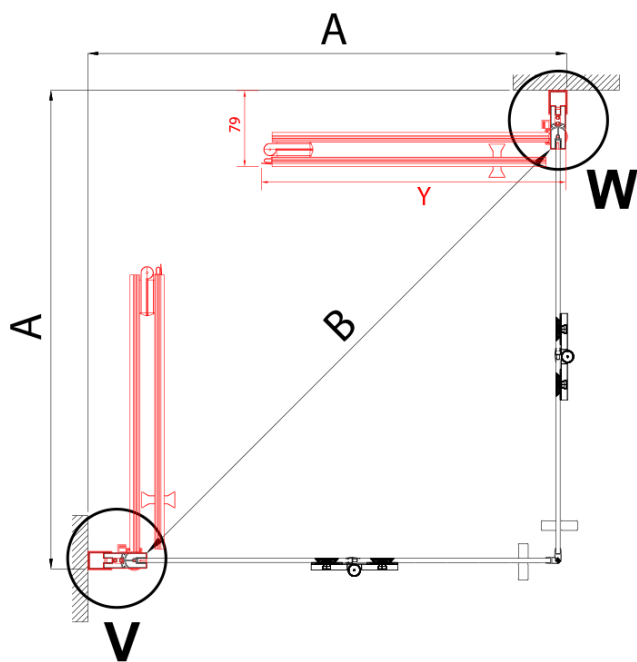

### Rozmiary

Szerokość: 700 mm  
Wysokość: 2000 mm

### Właściwości

Kolor profilu: Czarny mat  
Kształt: Drzwi do połączenia  
Typ otwierania: Składane  
Kierunek otwierania: Prawe  
Rodzaj szkła: Szkło czyste  
Wykończenie szkła: Antidrop  
Grubość szkła: 6 mm  
Waga / szt.: 31.0 kg  
Opakowanie: 1 szt.  
Gwarancja: 3 lata

Karta techniczna

Model	A	B
ZL4715B	685-715	697
ZL4815B	785-815	797
ZL4915B	885-915	897

ZOOM BLACK drzwi do wnęki skrzydłowe 700 mm,  
prawe, szkło czyste

Model	A	B	Y
ZL4715B	670-690	837	339
ZL4815B	770-790	978	378
ZL4915B	870-890	1119	438