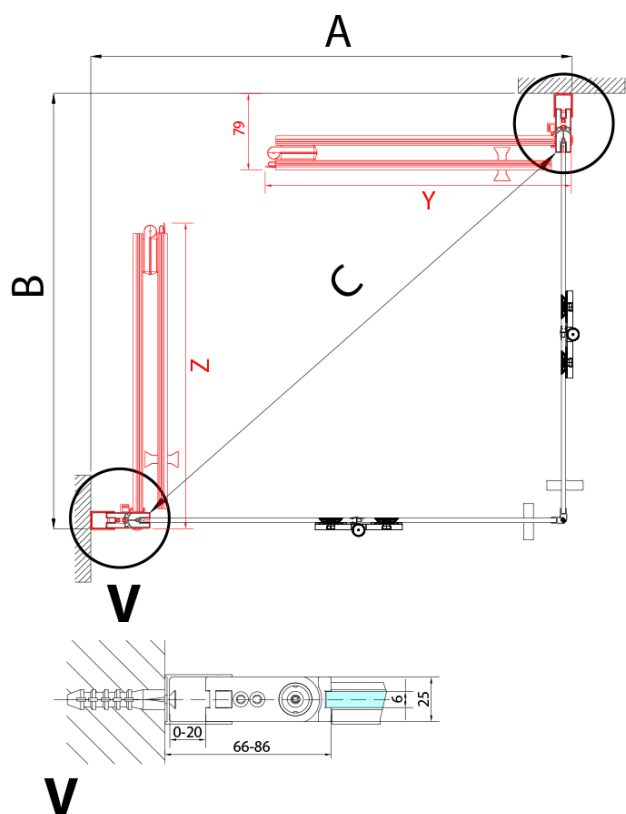

### Rozmiary

Szerokość: 700 mm  
Wysokość: 2000 mm

### Właściwości

Kolor profilu: Czarny mat  
Kształt: Drzwi do połączenia  
Typ otwierania: Składane  
Kierunek otwierania: Prawe  
Rodzaj szkła: Szkło czyste  
Wykończenie szkła: Antidrop  
Grubość szkła: 6 mm  
Waga / szt.: 31.0 kg  
Opakowanie: 1 szt.  
Gwarancja: 3 lata

Karta techniczna

Model	A	B
ZL4715B	685-715	697
ZL4815B	785-815	797
ZL4915B	885-915	897

ZOOM BLACK drzwi do wnęki skrzydłowe 700 mm,  
prawe, szkło czyste

Model	A	B	Y
ZL4715B	670-690	837	339
ZL4815B	770-790	978	378
ZL4915B	870-890	1119	438

ZL4715BL  
ZL4815BL  
ZL4915BL

ZL4715BR  
ZL4815BR  
ZL4915BR

ZOOM BLACK drzwi do wnęki skrzydłowe 700 mm,  
prawe, szkło czyste

Model L		Model R	A	B	C	Y	Z
ZL4715BL	+	ZL4815BR	670-690	770-790	907	378	339
ZL4715BL	+	ZL4915BR	670-690	870-890	978	438	339
ZL4815BL	+	ZL4915BR	770-790	870-890	1048	438	378
ZL4815BL	+	ZL4715BR	770-790	670-690	907	339	378
ZL4915BL	+	ZL4715BR	870-890	670-690	978	339	438
ZL4915BL	+	ZL4815BR	870-890	770-790	1048	378	438