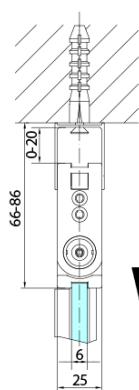

### Rozmiary

Szerokość: 700 mm  
Wysokość: 2000 mm

### Właściwości

Kolor profilu: Czarny mat  
Kształt: Drzwi do połączenia  
Typ otwierania: Składane  
Kierunek otwierania: Prawe  
Rodzaj szkła: Szkło czyste  
Wykończenie szkła: Antidrop  
Grubość szkła: 6 mm  
Waga / szt.: 31.0 kg  
Opakowanie: 1 szt.  
Gwarancja: 3 lata

Karta techniczna

Model	A	B
ZL4715B	685-715	697
ZL4815B	785-815	797
ZL4915B	885-915	897

ZOOM BLACK drzwi do wnęki skrzydłowe 700 mm,  
prawe, szkło czyste

Model	A	B	Y
ZL4715B	670-690	837	339
ZL4815B	770-790	978	378
ZL4915B	870-890	1119	438