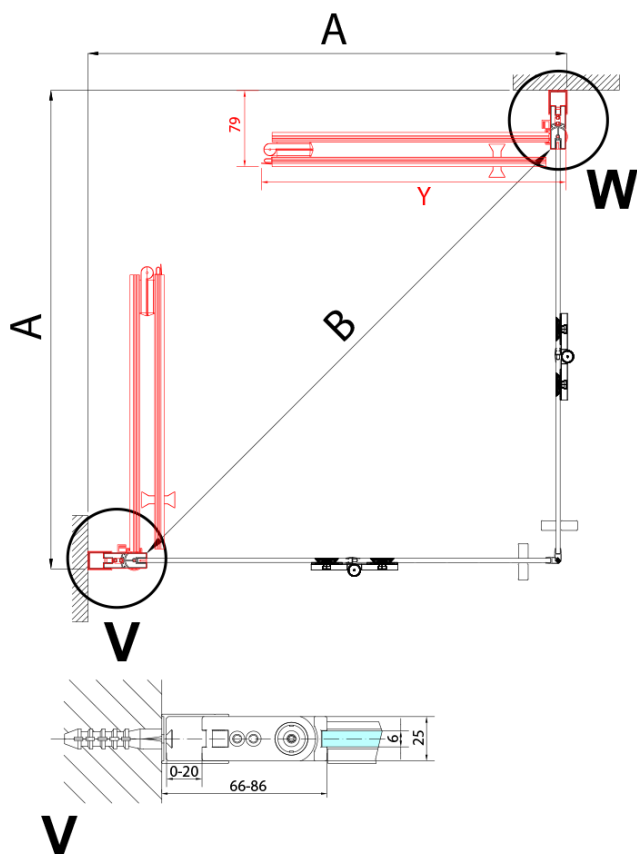

ZOOM BLACK drzwi do wnęki skrzydłowe 700 mm, lewe, szkło czyste

Kod: ZL4715BL

Podstawowe informacje

Marka: Polysan
Seria: ZOOM BLACK

Rozmiary

Szerokość: 700 mm
Wysokość: 2000 mm

Właściwości

Kolor profilu: Czarny mat
Kształt: Drzwi do połączenia
Typ otwierania: Składane
Kierunek otwierania: Lewe
Rodzaj szkła: Szkło czyste
Wykończenie szkła: Antidrop
Grubość szkła: 6 mm
Waga / szt.: 31.0 kg
Opakowanie: 1 szt.
Gwarancja: 3 lata

Karta techniczna

Model	A	B
ZL4715B	685-715	697
ZL4815B	785-815	797
ZL4915B	885-915	897

ZOOM BLACK drzwi do wnęki skrzydłowe 700 mm,
lewe, szkło czyste

Model	A	B	Y
ZL4715B	670-690	837	339
ZL4815B	770-790	978	378
ZL4915B	870-890	1119	438

ZL4715BL
ZL4815BL
ZL4915BL

ZL4715BR
ZL4815BR
ZL4915BR

ZOOM BLACK drzwi do wnęki skrzydłowe 700 mm,
lewe, szkło czyste

Model L		Model R	A	B	C	Y	Z
ZL4715BL	+	ZL4815BR	670-690	770-790	907	378	339
ZL4715BL	+	ZL4915BR	670-690	870-890	978	438	339
ZL4815BL	+	ZL4915BR	770-790	870-890	1048	438	378
ZL4815BL	+	ZL4715BR	770-790	670-690	907	339	378
ZL4915BL	+	ZL4715BR	870-890	670-690	978	339	438
ZL4915BL	+	ZL4815BR	870-890	770-790	1048	378	438