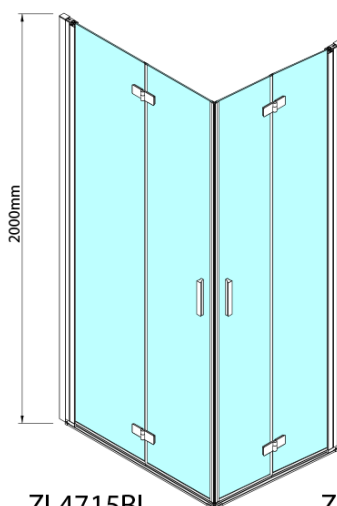

ZOOM BLACK drzwi do wnęki skrzydłowe 700 mm, lewe, szkło czyste

Kod: ZL4715BL

Podstawowe informacje

Marka: Polysan
Seria: ZOOM BLACK

Rozmiary

Szerokość: 700 mm
Wysokość: 2000 mm

Właściwości

Kolor profilu: Czarny mat
Kształt: Drzwi do połączenia
Typ otwierania: Składane
Kierunek otwierania: Lewe
Rodzaj szkła: Szkło czyste
Wykończenie szkła: Antidrop
Grubość szkła: 6 mm
Waga / szt.: 31.0 kg
Opakowanie: 1 szt.
Gwarancja: 3 lata

Karta techniczna

Model	A	B
ZL4715B	685-715	697
ZL4815B	785-815	797
ZL4915B	885-915	897

ZOOM BLACK drzwi do wnęki skrzydłowe 700 mm,
lewe, szkło czyste

Model	A	B	Y
ZL4715B	670-690	837	339
ZL4815B	770-790	978	378
ZL4915B	870-890	1119	438

ZL4715BL
ZL4815BL
ZL4915BL

ZL4715BR
ZL4815BR
ZL4915BR

ZOOM BLACK drzwi do wnęki skrzydłowe 700 mm,
lewe, szkło czyste

Model L		Model R	A	B	C	Y	Z
ZL4715BL	+	ZL4815BR	670-690	770-790	907	378	339
ZL4715BL	+	ZL4915BR	670-690	870-890	978	438	339
ZL4815BL	+	ZL4915BR	770-790	870-890	1048	438	378
ZL4815BL	+	ZL4715BR	770-790	670-690	907	339	378
ZL4915BL	+	ZL4715BR	870-890	670-690	978	339	438
ZL4915BL	+	ZL4815BR	870-890	770-790	1048	378	438