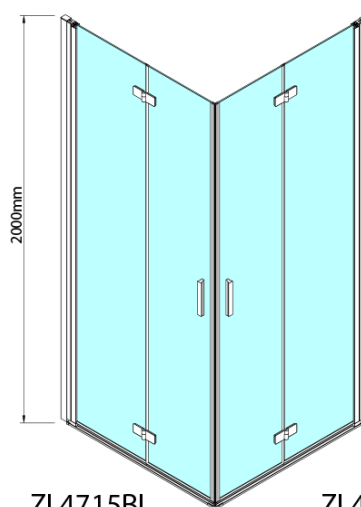

ZOOM BLACK drzwi do wnęki skrzydłowe 700 mm, lewe, szkło czyste

Kod: ZL4715BL

Podstawowe informacje

Marka: Polysan
Seria: ZOOM BLACK

Rozmiary

Szerokość: 700 mm
Wysokość: 2000 mm

Właściwości

Kolor profilu: Czarny mat
Kształt: Drzwi do połączenia
Typ otwierania: Składane
Kierunek otwierania: Lewe
Rodzaj szkła: Szkło czyste
Wykończenie szkła: Antidrop
Grubość szkła: 6 mm
Waga / szt.: 31.0 kg
Opakowanie: 1 szt.
Gwarancja: 3 lata

Karta techniczna

Model	A	B
ZL4715B	685-715	697
ZL4815B	785-815	797
ZL4915B	885-915	897

ZOOM BLACK drzwi do wnęki skrzydłowe 700 mm,
lewe, szkło czyste

Model	A	B	Y
ZL4715B	670-690	837	339
ZL4815B	770-790	978	378
ZL4915B	870-890	1119	438

ZL4715BL
ZL4815BL
ZL4915BL

ZL4715BR
ZL4815BR
ZL4915BR

ZOOM BLACK drzwi do wnęki skrzydłowe 700 mm,
lewe, szkło czyste

Model L		Model R	A	B	C	Y	Z
ZL4715BL	+	ZL4815BR	670-690	770-790	907	378	339
ZL4715BL	+	ZL4915BR	670-690	870-890	978	438	339
ZL4815BL	+	ZL4915BR	770-790	870-890	1048	438	378
ZL4815BL	+	ZL4715BR	770-790	670-690	907	339	378
ZL4915BL	+	ZL4715BR	870-890	670-690	978	339	438
ZL4915BL	+	ZL4815BR	870-890	770-790	1048	378	438