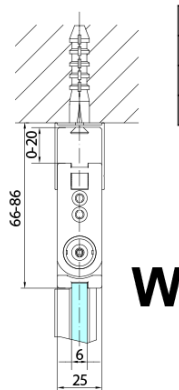

ZOOM BLACK drzwi do wnęki skrzydłowe 700 mm, lewe, szkło czyste

Kod: ZL4715BL

Podstawowe informacje

Marka: Polysan
Seria: ZOOM BLACK

Rozmiary

Szerokość: 700 mm
Wysokość: 2000 mm

Właściwości

Kolor profilu: Czarny mat
Kształt: Drzwi do połączenia
Typ otwierania: Składane
Kierunek otwierania: Lewe
Rodzaj szkła: Szkło czyste
Wykończenie szkła: Antidrop
Grubość szkła: 6 mm
Waga / szt.: 31.0 kg
Opakowanie: 1 szt.
Gwarancja: 3 lata

Karta techniczna

Model	A	B
ZL4715B	685-715	697
ZL4815B	785-815	797
ZL4915B	885-915	897

ZOOM BLACK drzwi do wnęki skrzydłowe 700 mm,
lewe, szkło czyste

Model	A	B	Y
ZL4715B	670-690	837	339
ZL4815B	770-790	978	378
ZL4915B	870-890	1119	438

ZL4715BL
ZL4815BL
ZL4915BL

ZL4715BR
ZL4815BR
ZL4915BR

ZOOM BLACK drzwi do wnęki skrzydłowe 700 mm,
lewe, szkło czyste

Model L		Model R	A	B	C	Y	Z
ZL4715BL	+	ZL4815BR	670-690	770-790	907	378	339
ZL4715BL	+	ZL4915BR	670-690	870-890	978	438	339
ZL4815BL	+	ZL4915BR	770-790	870-890	1048	438	378
ZL4815BL	+	ZL4715BR	770-790	670-690	907	339	378
ZL4915BL	+	ZL4715BR	870-890	670-690	978	339	438
ZL4915BL	+	ZL4815BR	870-890	770-790	1048	378	438