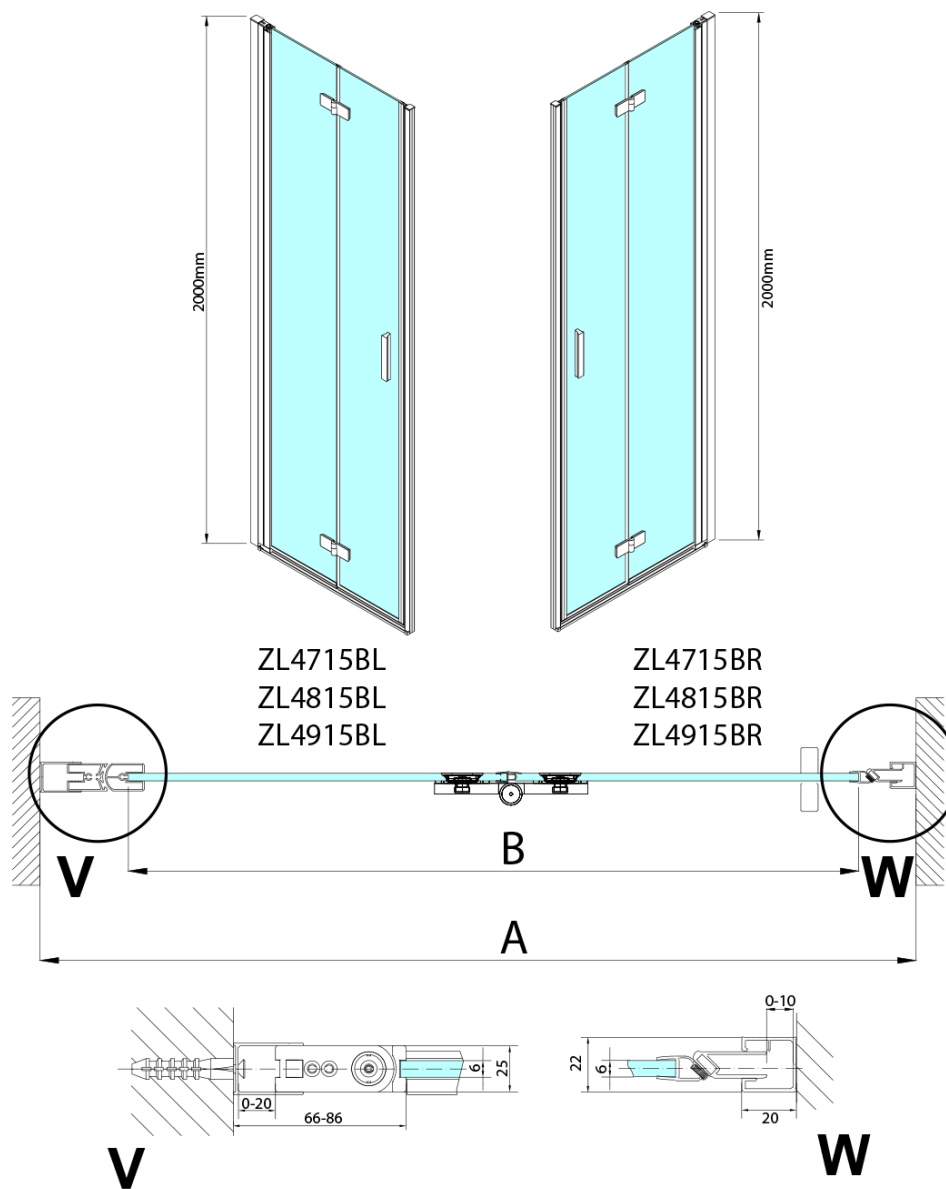

ZOOM BLACK drzwi do wnęki skrzydłowe 700 mm, lewe, szkło czyste

Kod: ZL4715BL

Podstawowe informacje

Marka: Polysan
Seria: ZOOM BLACK

Rozmiary

Szerokość: 700 mm
Wysokość: 2000 mm

Właściwości

Kolor profilu: Czarny mat
Kształt: Drzwi do połączenia
Typ otwierania: Składane
Kierunek otwierania: Lewe
Rodzaj szkła: Szkło czyste
Wykończenie szkła: Antidrop
Grubość szkła: 6 mm
Waga / szt.: 31.0 kg
Opakowanie: 1 szt.
Gwarancja: 3 lata

Karta techniczna

Model	A	B
ZL4715B	685-715	697
ZL4815B	785-815	797
ZL4915B	885-915	897

ZOOM BLACK drzwi do wnęki skrzydłowe 700 mm,
lewe, szkło czyste

Model	A	B	Y
ZL4715B	670-690	837	339
ZL4815B	770-790	978	378
ZL4915B	870-890	1119	438

ZL4715BL
ZL4815BL
ZL4915BL

ZL4715BR
ZL4815BR
ZL4915BR

ZOOM BLACK drzwi do wnęki skrzydłowe 700 mm,
lewe, szkło czyste

Model L		Model R	A	B	C	Y	Z
ZL4715BL	+	ZL4815BR	670-690	770-790	907	378	339
ZL4715BL	+	ZL4915BR	670-690	870-890	978	438	339
ZL4815BL	+	ZL4915BR	770-790	870-890	1048	438	378
ZL4815BL	+	ZL4715BR	770-790	670-690	907	339	378
ZL4915BL	+	ZL4715BR	870-890	670-690	978	339	438
ZL4915BL	+	ZL4815BR	870-890	770-790	1048	378	438