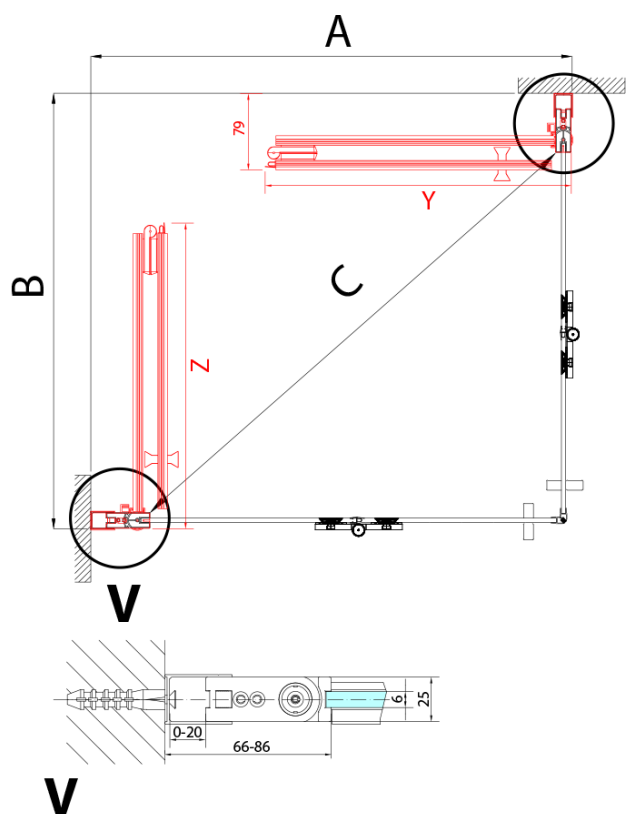

ZOOM BLACK drzwi do wnęki skrzydłowe 700 mm, lewe, szkło czyste

Kod: ZL4715BL

Podstawowe informacje

Marka: Polysan
Seria: ZOOM BLACK

Rozmiary

Szerokość: 700 mm
Wysokość: 2000 mm

Właściwości

Kolor profilu: Czarny mat
Kształt: Drzwi do połączenia
Typ otwierania: Składane
Kierunek otwierania: Lewe
Rodzaj szkła: Szkło czyste
Wykończenie szkła: Antidrop
Grubość szkła: 6 mm
Waga / szt.: 31.0 kg
Opakowanie: 1 szt.
Gwarancja: 3 lata

Karta techniczna

Model	A	B
ZL4715B	685-715	697
ZL4815B	785-815	797
ZL4915B	885-915	897

ZOOM BLACK drzwi do wnęki skrzydłowe 700 mm,
lewe, szkło czyste

Model	A	B	Y
ZL4715B	670-690	837	339
ZL4815B	770-790	978	378
ZL4915B	870-890	1119	438

ZL4715BL
ZL4815BL
ZL4915BL

ZL4715BR
ZL4815BR
ZL4915BR

ZOOM BLACK drzwi do wnęki skrzydłowe 700 mm,
lewe, szkło czyste

Model L		Model R	A	B	C	Y	Z
ZL4715BL	+	ZL4815BR	670-690	770-790	907	378	339
ZL4715BL	+	ZL4915BR	670-690	870-890	978	438	339
ZL4815BL	+	ZL4915BR	770-790	870-890	1048	438	378
ZL4815BL	+	ZL4715BR	770-790	670-690	907	339	378
ZL4915BL	+	ZL4715BR	870-890	670-690	978	339	438
ZL4915BL	+	ZL4815BR	870-890	770-790	1048	378	438