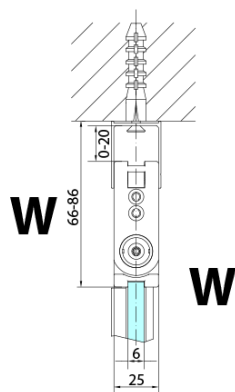

ZOOM BLACK drzwi do wnęki skrzydłowe 700 mm, lewe, szkło czyste

Kod: ZL4715BL

Podstawowe informacje

Marka: Polysan
Seria: ZOOM BLACK

Rozmiary

Szerokość: 700 mm
Wysokość: 2000 mm

Właściwości

Kolor profilu: Czarny mat
Kształt: Drzwi do połączenia
Typ otwierania: Składane
Kierunek otwierania: Lewe
Rodzaj szkła: Szkło czyste
Wykończenie szkła: Antidrop
Grubość szkła: 6 mm
Waga / szt.: 31.0 kg
Opakowanie: 1 szt.
Gwarancja: 3 lata

Karta techniczna

Model	A	B
ZL4715B	685-715	697
ZL4815B	785-815	797
ZL4915B	885-915	897

ZOOM BLACK drzwi do wnęki skrzydłowe 700 mm,
lewe, szkło czyste

Model	A	B	Y
ZL4715B	670-690	837	339
ZL4815B	770-790	978	378
ZL4915B	870-890	1119	438

ZL4715BL
ZL4815BL
ZL4915BL

ZL4715BR
ZL4815BR
ZL4915BR

ZOOM BLACK drzwi do wnęki skrzydłowe 700 mm,
lewe, szkło czyste

Model L		Model R	A	B	C	Y	Z
ZL4715BL	+	ZL4815BR	670-690	770-790	907	378	339
ZL4715BL	+	ZL4915BR	670-690	870-890	978	438	339
ZL4815BL	+	ZL4915BR	770-790	870-890	1048	438	378
ZL4815BL	+	ZL4715BR	770-790	670-690	907	339	378
ZL4915BL	+	ZL4715BR	870-890	670-690	978	339	438
ZL4915BL	+	ZL4815BR	870-890	770-790	1048	378	438