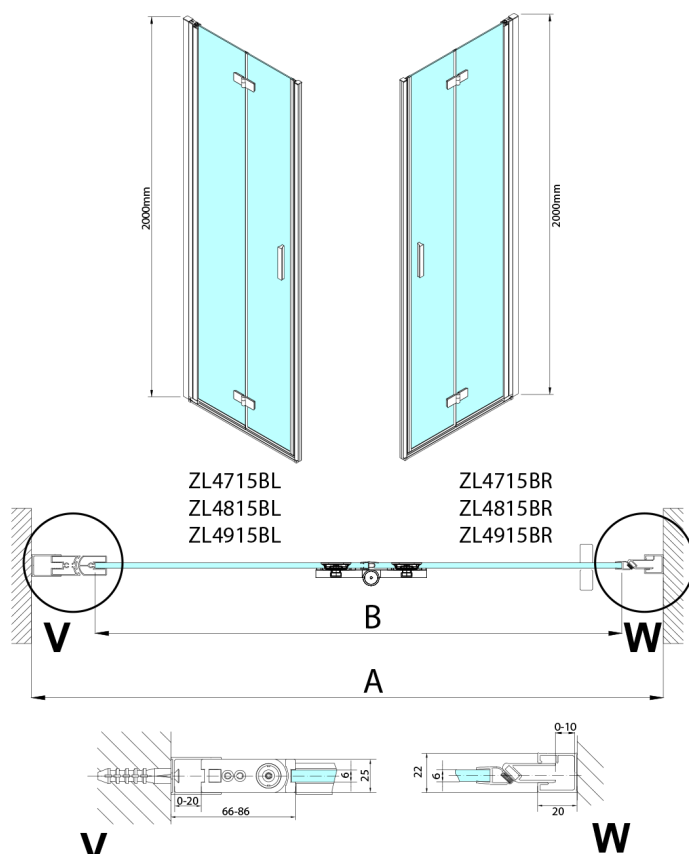

## Rozmiary

Szerokość: 700 mm

Wysokość: 2000 mm

## Karta techniczna

Model	A	B
ZL4715B	685-715	697
ZL4815B	785-815	797
ZL4915B	885-915	897

ZOOM BLACK drzwi do wnęki skrzydłowe 700 mm,  
lewe, szkło czyste

W

Model	A	B	Y
ZL4715B	670-690	837	339
ZL4815B	770-790	978	378
ZL4915B	870-890	1119	438