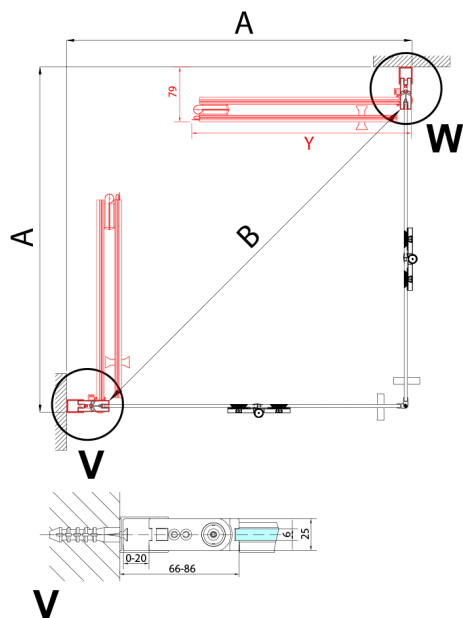

## Rozmiary

Szerokość: 700 mm

Wysokość: 2000 mm

## Karta techniczna

Model	A	B
ZL4715B	685-715	697
ZL4815B	785-815	797
ZL4915B	885-915	897

ZOOM BLACK drzwi do wnęki skrzydłowe 700 mm,  
lewe, szkło czyste

W

Model	A	B	Y
ZL4715B	670-690	837	339
ZL4815B	770-790	978	378
ZL4915B	870-890	1119	438