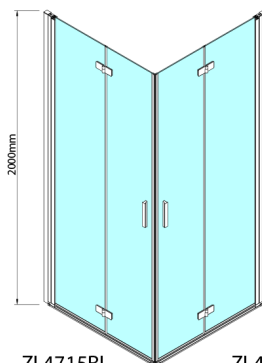

## Rozmiary

Szerokość: 700 mm

Wysokość: 2000 mm

## Karta techniczna

Model	A	B
ZL4715B	685-715	697
ZL4815B	785-815	797
ZL4915B	885-915	897

ZOOM BLACK drzwi do wnęki skrzydłowe 700 mm,  
lewe, szkło czyste

W

Model	A	B	Y
ZL4715B	670-690	837	339
ZL4815B	770-790	978	378
ZL4915B	870-890	1119	438

ZL4715BL  
ZL4815BL  
ZL4915BL

ZL4715BR  
ZL4815BR  
ZL4915BR

**ZOOM BLACK drzewi do wnęki skrzydłowe 700 mm,  
lewe, szkło czyste**

Model L		Model R	A	B	C	Y	Z
ZL4715BL	+	ZL4815BR	670-690	770-790	907	378	339
ZL4715BL	+	ZL4915BR	670-690	870-890	978	438	339
ZL4815BL	+	ZL4915BR	770-790	870-890	1048	438	378
ZL4815BL	+	ZL4715BR	770-790	670-690	907	339	378
ZL4915BL	+	ZL4715BR	870-890	670-690	978	339	438
ZL4915BL	+	ZL4815BR	870-890	770-790	1048	378	438