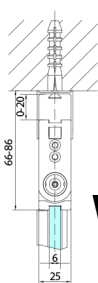

## Rozmiary

Szerokość: 700 mm

Wysokość: 2000 mm

## Karta techniczna

Model	A	B
ZL4715B	685-715	697
ZL4815B	785-815	797
ZL4915B	885-915	897

ZOOM BLACK drzwi do wnęki skrzydłowe 700 mm,  
lewe, szkło czyste

W

Model	A	B	Y
ZL4715B	670-690	837	339
ZL4815B	770-790	978	378
ZL4915B	870-890	1119	438