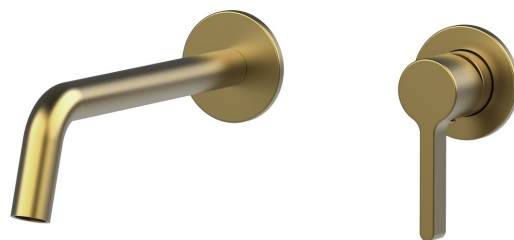

ICONIC bateria umywalkowa dwuelementowa, złoty mat

Kod: AF008GB

Podstawowe informacje

Marka: Sapho
Seria: ICONIC

Rozmiary

Głębokość: 203 mm

Właściwości

Kolor: Złoty mat
Materiał: Mosiądz
Kształt: Obłe
Instalacja: Podtynkowa
Rodzaj sterowania: Dźwignia
Średnica głowicy: 25 mm
Waga / szt.: 3.063 kg
Opakowanie: 1 szt.
Gwarancja: 6 lat

Części zamienne

Głowica zapasowa, średnica 25mm (Kod: NDSM07)

Karta techniczna