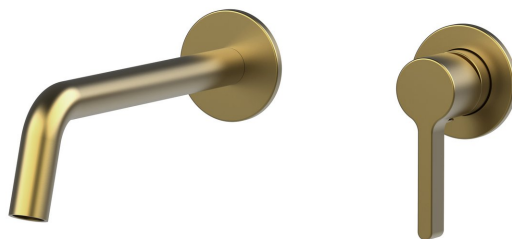

ICONIC bateria umywalkowa dwuelementowa, złoto mat

SAPHO

Kod: AF008GB

Rozmiary
Głębokość: 203 mm

Właściwości

Kolor: Złoty mat
Materiał: Mosiądz
Gwarancja: 6 lat

Karta techniczna