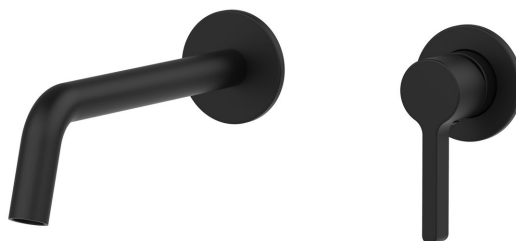

# ICONIC bateria umywalkowa dwuelementowa, czarny mat

Kod: AF008B

## Podstawowe informacje

Marka: Sapho  
Seria: ICONIC

## Rozmiary

Głębokość: 203 mm

## Właściwości

Kolor: Czarny mat  
Materiał: Mosiądz  
Kształt: Obłe  
Instalacja: Podtynkowa  
Rodzaj sterowania: Dźwignia  
Średnica głowicy: 25 mm  
Waga / szt.: 3.063 kg  
Opakowanie: 1 szt.  
Gwarancja: 6 lat