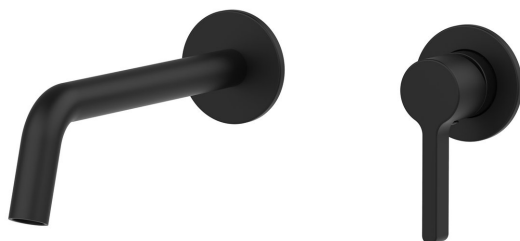

ICONIC bateria umywalkowa dwuelementowa, czarny mat

Kod: AF008B

Podstawowe informacje

Marka: Sapho
Seria: ICONIC

Rozmiary

Głębokość: 203 mm

Właściwości

Kolor: Czarny mat
Materiał: Mosiądz
Kształt: Obłe
Instalacja: Podtynkowa
Rodzaj sterowania: Dźwignia
Średnica głowicy: 25 mm
Waga / szt.: 3.063 kg
Opakowanie: 1 szt.
Gwarancja: 6 lat

Części zamienne

Głowica zapasowa, średnica 25mm (Kod: NDSM07)

Karta techniczna