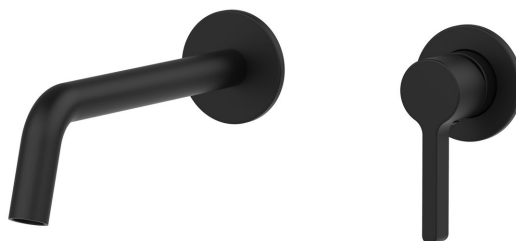

ICONIC bateria umywalkowa dwuelementowa, czarny mat

Kod: AF008B

Podstawowe informacje

Marka: Sapho
Seria: ICONIC

Rozmiary

Głębokość: 203 mm

Właściwości

Kolor: Czarny mat
Materiał: Mosiądz
Kształt: Obłe
Instalacja: Podtynkowa
Rodzaj sterowania: Dźwignia
Średnica głowicy: 25 mm
Waga / szt.: 3.063 kg
Opakowanie: 1 szt.
Gwarancja: 6 lat

Części zamienne

Głowica zapasowa, średnica 25mm (Kod: NDSM07)

Karta techniczna