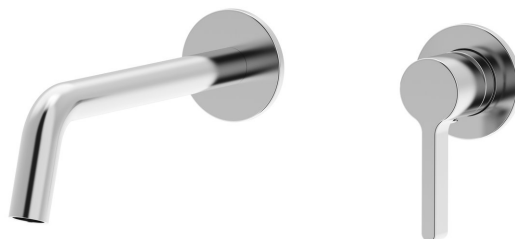

Kod: AF008

Podstawowe informacje

Marka: Sapho
Seria: ICONIC

Rozmiary

Głębokość: 203 mm

Właściwości

Kolor: Chrom
Materiał: Mosiądz
Kształt: Obłe
Instalacja: Podtynkowa
Rodzaj sterowania: Dźwignia
Średnica głowicy: 25 mm
Waga / szt.: 3.063 kg
Opakowanie: 1 szt.
Gwarancja: 6 lat

Części zamienne

Perlator, gwint wewnętrzny F18x1, chrom (Kod: 3072.500)

Głowica zapasowa, średnica 25mm (Kod: NDSM07)

Karta techniczna