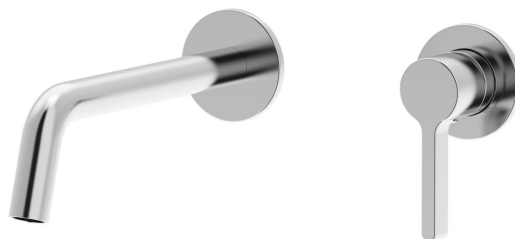

Kod: AF008

Podstawowe informacje

Marka: Sapho
Seria: ICONIC

Rozmiary

Głębokość: 203 mm

Właściwości

Kolor: Chrom
Materiał: Mosiądz
Kształt: Obłe
Instalacja: Podtynkowa
Rodzaj sterowania: Dźwignia
Średnica głowicy: 25 mm
Waga / szt.: 3.063 kg
Opakowanie: 1 szt.
Gwarancja: 6 lat

Części zamienne

Perlator, gwint wewnętrzny F18x1, chrom (Kod: 3072.500)

Głowica zapasowa, średnica 25mm (Kod: NDSM07)