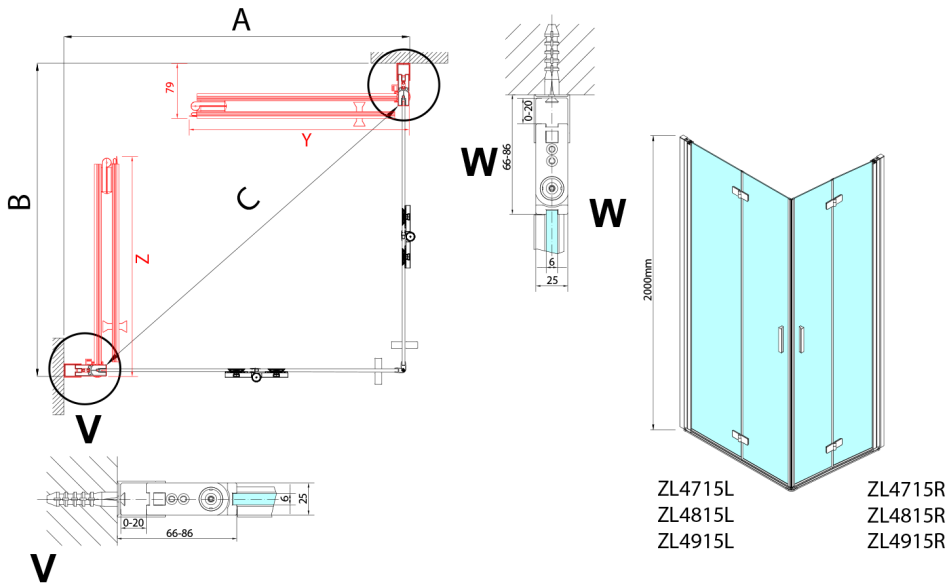

ZOOM drzwi do wneki składane 900 mm, prawe, szkło czyste

Kod: ZL4915R

Rozmiary

Szerokość: 900 mm
Wysokość: 2000 mm

Właściwości

Gwarancja: 3 lata

Karta techniczna

ZL4715L
ZL4815L
ZL4915L

ZL4715R
ZL4815R
ZL4915R

Model	A	B
ZL4715	685-715	697
ZL4815	785-815	797
ZL4915	885-915	897

Model	A	B	Y
ZL4715	670-690	837	339
ZL4815	770-790	978	378
ZL4915	870-890	1119	438

ZL4715L ZL4715R
 ZL4815L ZL4815R
 ZL4915L ZL4915R

Model L	Model R	A	B	C	Y	Z
ZL4715L	+ ZL4815R	670-690	770-790	907	378	339
ZL4715L	+ ZL4915R	670-690	870-890	978	438	339
ZL4815L	+ ZL4915R	770-790	870-890	1048	438	378
ZL4815L	+ ZL4715R	770-790	670-690	907	339	378
ZL4915L	+ ZL4715R	870-890	670-690	978	339	438
ZL4915L	+ ZL4815R	870-890	770-790	1048	378	438