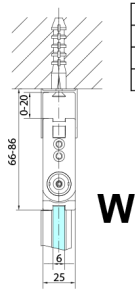

ZOOM drzwi do wneki składane 900 mm, prawe, szkło czyste

Kod: ZL4915R

Rozmiary

Szerokość: 900 mm
Wysokość: 2000 mm

Właściwości

Gwarancja: 3 lata

Karta techniczna

ZL4715L
ZL4815L
ZL4915L

ZL4715R
ZL4815R
ZL4915R

Model	A	B
ZL4715	685-715	697
ZL4815	785-815	797
ZL4915	885-915	897

Model	A	B	Y
ZL4715	670-690	837	339
ZL4815	770-790	978	378
ZL4915	870-890	1119	438

ZL4715L ZL4715R
 ZL4815L ZL4815R
 ZL4915L ZL4915R

Model L	Model R	A	B	C	Y	Z
ZL4715L	+ ZL4815R	670-690	770-790	907	378	339
ZL4715L	+ ZL4915R	670-690	870-890	978	438	339
ZL4815L	+ ZL4915R	770-790	870-890	1048	438	378
ZL4815L	+ ZL4715R	770-790	670-690	907	339	378
ZL4915L	+ ZL4715R	870-890	670-690	978	339	438
ZL4915L	+ ZL4815R	870-890	770-790	1048	378	438