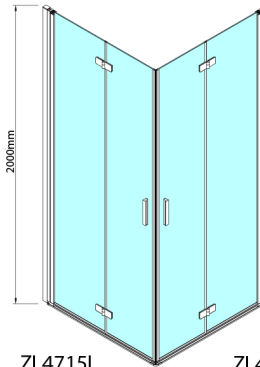

ZOOM drzwi do wneki składane 900 mm, prawe, szkło czyste

Kod: ZL4915R

Rozmiary

Szerokość: 900 mm
Wysokość: 2000 mm

Właściwości

Gwarancja: 3 lata

Karta techniczna

ZL4715L
ZL4815L
ZL4915L

ZL4715R
ZL4815R
ZL4915R

Model	A	B
ZL4715	685-715	697
ZL4815	785-815	797
ZL4915	885-915	897

Model	A	B	Y
ZL4715	670-690	837	339
ZL4815	770-790	978	378
ZL4915	870-890	1119	438

ZL4715L ZL4715R
 ZL4815L ZL4815R
 ZL4915L ZL4915R

Model L	Model R	A	B	C	Y	Z
ZL4715L	+ ZL4815R	670-690	770-790	907	378	339
ZL4715L	+ ZL4915R	670-690	870-890	978	438	339
ZL4815L	+ ZL4915R	770-790	870-890	1048	438	378
ZL4815L	+ ZL4715R	770-790	670-690	907	339	378
ZL4915L	+ ZL4715R	870-890	670-690	978	339	438
ZL4915L	+ ZL4815R	870-890	770-790	1048	378	438