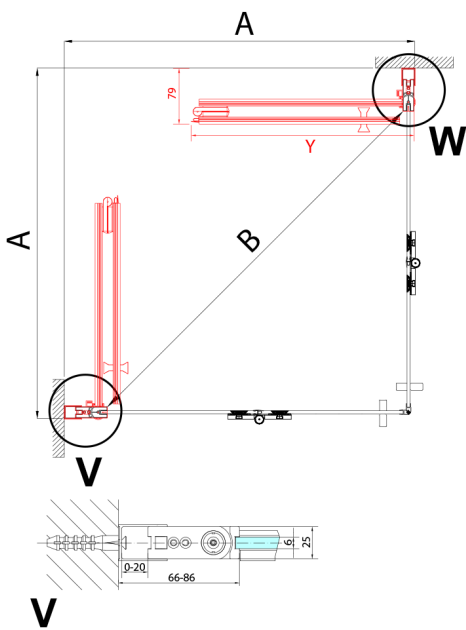

ZOOM drzwi do wneki składane 900 mm, prawe, szkło czyste

Kod: ZL4915R

Rozmiary

Szerokość: 900 mm
Wysokość: 2000 mm

Właściwości

Gwarancja: 3 lata

Karta techniczna

ZL4715L
ZL4815L
ZL4915L

ZL4715R
ZL4815R
ZL4915R

Model	A	B
ZL4715	685-715	697
ZL4815	785-815	797
ZL4915	885-915	897

Model	A	B	Y
ZL4715	670-690	837	339
ZL4815	770-790	978	378
ZL4915	870-890	1119	438

ZL4715L ZL4715R
 ZL4815L ZL4815R
 ZL4915L ZL4915R

Model L	Model R	A	B	C	Y	Z
ZL4715L	+ ZL4815R	670-690	770-790	907	378	339
ZL4715L	+ ZL4915R	670-690	870-890	978	438	339
ZL4815L	+ ZL4915R	770-790	870-890	1048	438	378
ZL4815L	+ ZL4715R	770-790	670-690	907	339	378
ZL4915L	+ ZL4715R	870-890	670-690	978	339	438
ZL4915L	+ ZL4815R	870-890	770-790	1048	378	438