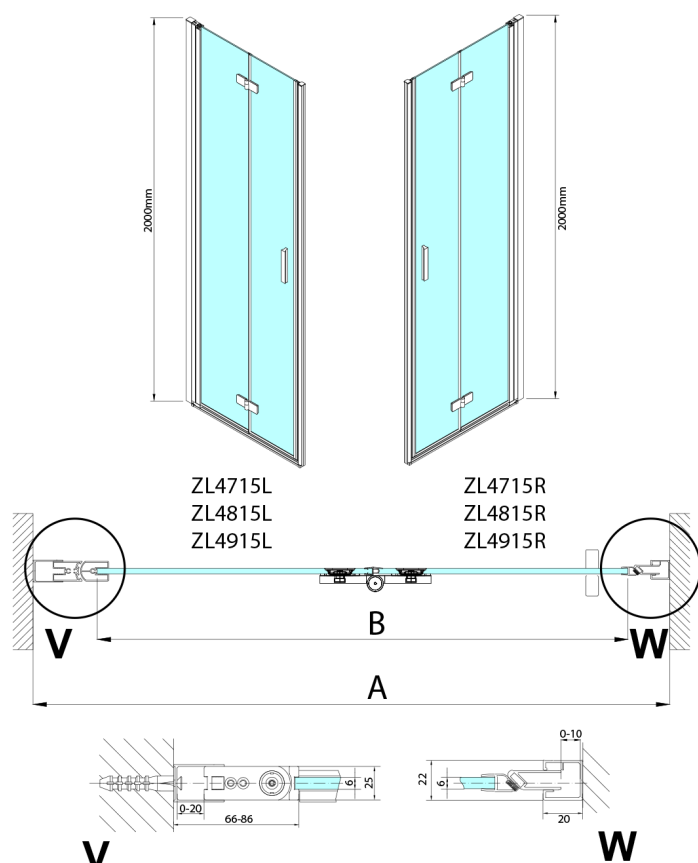

ZOOM drzwi do wneki składane 900 mm, prawe, szkło czyste

Kod: ZL4915R

Rozmiary

Szerokość: 900 mm
Wysokość: 2000 mm

Właściwości

Gwarancja: 3 lata

Karta techniczna

ZL4715L
ZL4815L
ZL4915L

ZL4715R
ZL4815R
ZL4915R

Model	A	B
ZL4715	685-715	697
ZL4815	785-815	797
ZL4915	885-915	897

Model	A	B	Y
ZL4715	670-690	837	339
ZL4815	770-790	978	378
ZL4915	870-890	1119	438

ZL4715L ZL4715R
 ZL4815L ZL4815R
 ZL4915L ZL4915R

Model L	Model R	A	B	C	Y	Z
ZL4715L	+ ZL4815R	670-690	770-790	907	378	339
ZL4715L	+ ZL4915R	670-690	870-890	978	438	339
ZL4815L	+ ZL4915R	770-790	870-890	1048	438	378
ZL4815L	+ ZL4715R	770-790	670-690	907	339	378
ZL4915L	+ ZL4715R	870-890	670-690	978	339	438
ZL4915L	+ ZL4815R	870-890	770-790	1048	378	438