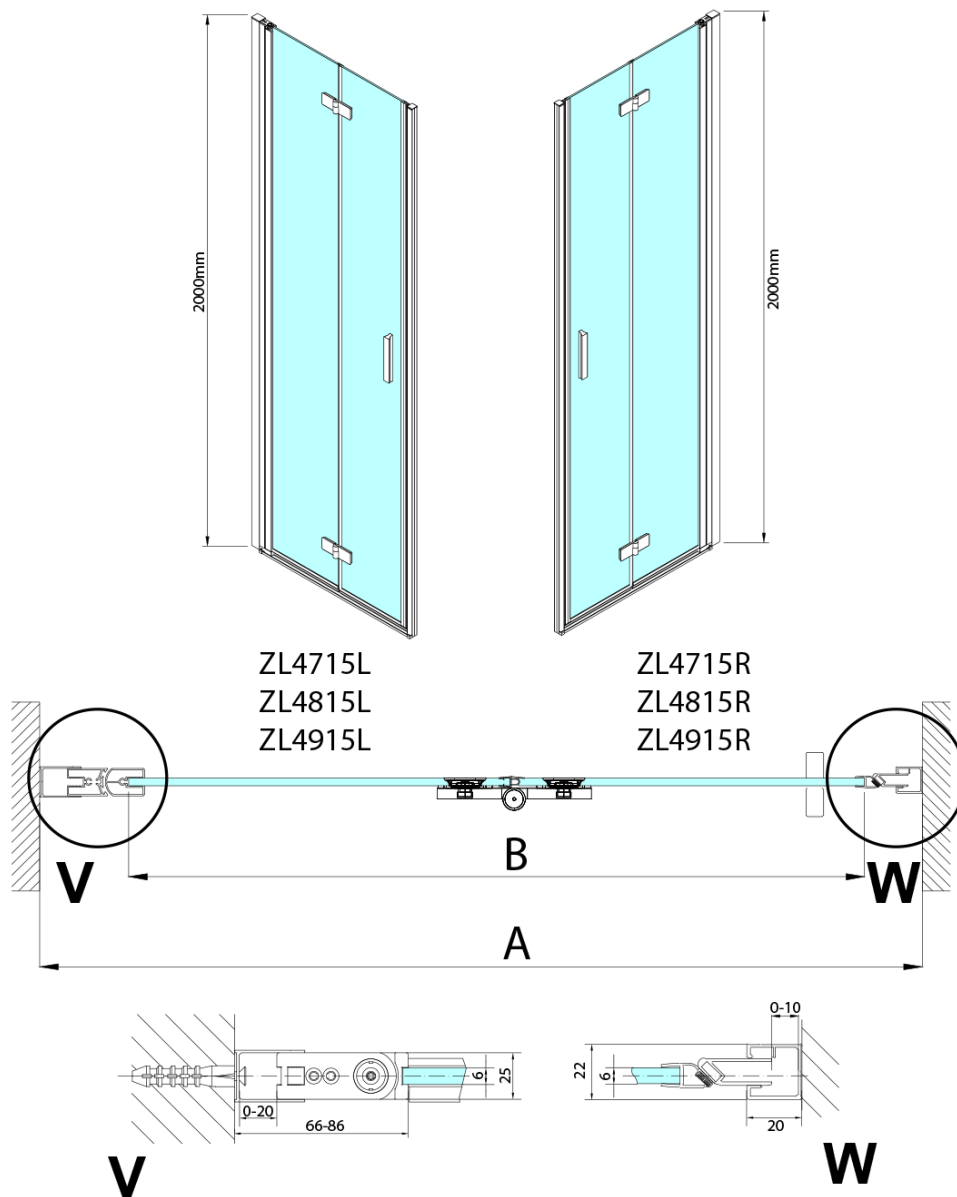

Karta techniczna

Model	A	B
ZL4715	685-715	697
ZL4815	785-815	797
ZL4915	885-915	897