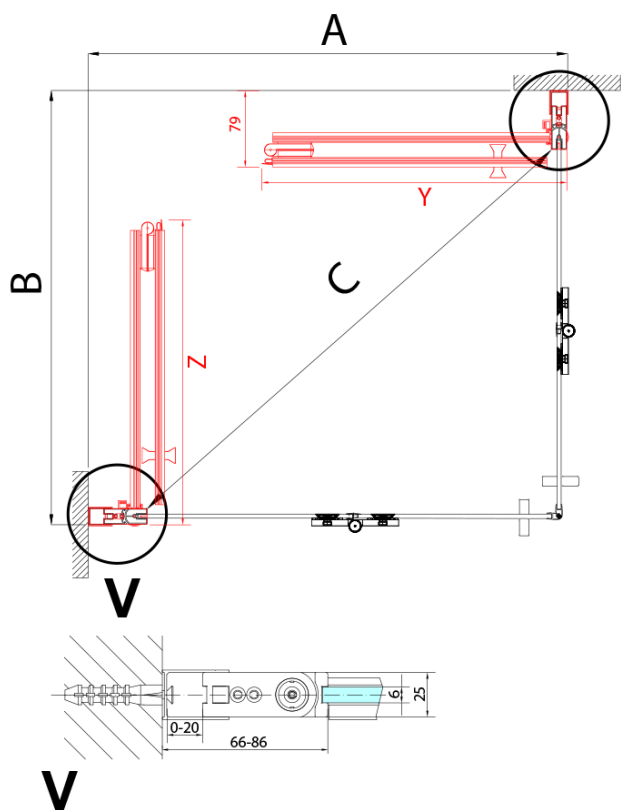

### Rozmiary

Szerokość: 900 mm

Wysokość: 2000 mm

ZOOM drzwi do wnęki składane 900 mm, lewe, szkło czyste

| Model  | A       | B    | Y   |
|--------|---------|------|-----|
| ZL4715 | 670-690 | 837  | 339 |
| ZL4815 | 770-790 | 978  | 378 |
| ZL4915 | 870-890 | 1119 | 438 |

ZL4715L  
ZL4815L  
ZL4915L

ZL4715R  
ZL4815R  
ZL4915R

ZOOM drzwi do wnęki składane 900 mm, lewe, szkło czyste

| Model L |   | Model R | A       | B       | C    | Y   | Z   |
|---------|---|---------|---------|---------|------|-----|-----|
| ZL4715L | + | ZL4815R | 670-690 | 770-790 | 907  | 378 | 339 |
| ZL4715L | + | ZL4915R | 670-690 | 870-890 | 978  | 438 | 339 |
| ZL4815L | + | ZL4915R | 770-790 | 870-890 | 1048 | 438 | 378 |
| ZL4815L | + | ZL4715R | 770-790 | 670-690 | 907  | 339 | 378 |
| ZL4915L | + | ZL4715R | 870-890 | 670-690 | 978  | 339 | 438 |
| ZL4915L | + | ZL4815R | 870-890 | 770-790 | 1048 | 378 | 438 |