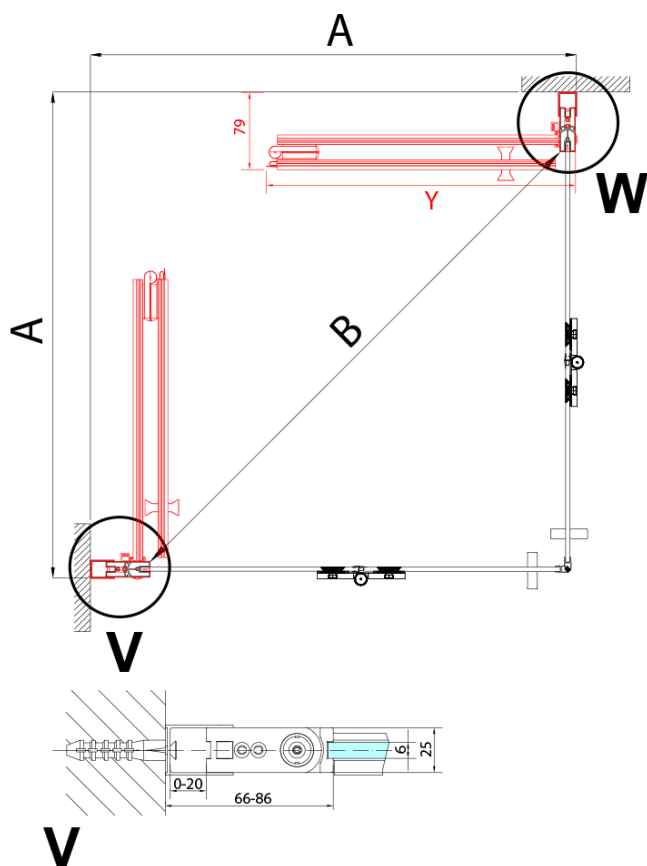

### Rozmiary

Szerokość: 900 mm

Wysokość: 2000 mm

### Właściwości

Kolor profilu: Chrom - Aluminium polerowane

Kształt: Drzwi do połączenia

Typ otwierania: Składane

Kierunek otwierania: Lewe

Rodzaj szkła: Szkło czyste

Wykończenie szkła: Antidrop

Grubość szkła: 6 mm

ZOOM drzwi do wnęki składane 900 mm, lewe, szkło czyste

| Model  | A       | B    | Y   |
|--------|---------|------|-----|
| ZL4715 | 670-690 | 837  | 339 |
| ZL4815 | 770-790 | 978  | 378 |
| ZL4915 | 870-890 | 1119 | 438 |

ZL4715L  
ZL4815L  
ZL4915L

ZL4715R  
ZL4815R  
ZL4915R

ZOOM drzwi do wnęki składane 900 mm, lewe, szkło czyste

| Model L |   | Model R | A       | B       | C    | Y   | Z   |
|---------|---|---------|---------|---------|------|-----|-----|
| ZL4715L | + | ZL4815R | 670-690 | 770-790 | 907  | 378 | 339 |
| ZL4715L | + | ZL4915R | 670-690 | 870-890 | 978  | 438 | 339 |
| ZL4815L | + | ZL4915R | 770-790 | 870-890 | 1048 | 438 | 378 |
| ZL4815L | + | ZL4715R | 770-790 | 670-690 | 907  | 339 | 378 |
| ZL4915L | + | ZL4715R | 870-890 | 670-690 | 978  | 339 | 438 |
| ZL4915L | + | ZL4815R | 870-890 | 770-790 | 1048 | 378 | 438 |