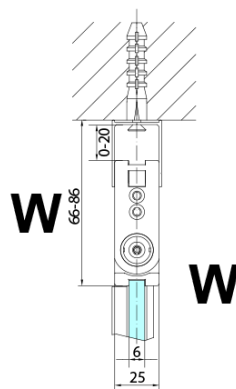

### Rozmiary

Szerokość: 900 mm

Wysokość: 2000 mm

### Właściwości

Kolor profilu: Chrom - Aluminium polerowane

Kształt: Drzwi do połączenia

Typ otwierania: Składane

Kierunek otwierania: Lewe

Rodzaj szkła: Szkło czyste

Wykończenie szkła: Antidrop

Grubość szkła: 6 mm

ZOOM drzwi do wnęki składane 900 mm, lewe, szkło czyste

| Model  | A       | B    | Y   |
|--------|---------|------|-----|
| ZL4715 | 670-690 | 837  | 339 |
| ZL4815 | 770-790 | 978  | 378 |
| ZL4915 | 870-890 | 1119 | 438 |

ZL4715L  
ZL4815L  
ZL4915L

ZL4715R  
ZL4815R  
ZL4915R

ZOOM drzwi do wnęki składane 900 mm, lewe, szkło czyste

| Model L |   | Model R | A       | B       | C    | Y   | Z   |
|---------|---|---------|---------|---------|------|-----|-----|
| ZL4715L | + | ZL4815R | 670-690 | 770-790 | 907  | 378 | 339 |
| ZL4715L | + | ZL4915R | 670-690 | 870-890 | 978  | 438 | 339 |
| ZL4815L | + | ZL4915R | 770-790 | 870-890 | 1048 | 438 | 378 |
| ZL4815L | + | ZL4715R | 770-790 | 670-690 | 907  | 339 | 378 |
| ZL4915L | + | ZL4715R | 870-890 | 670-690 | 978  | 339 | 438 |
| ZL4915L | + | ZL4815R | 870-890 | 770-790 | 1048 | 378 | 438 |