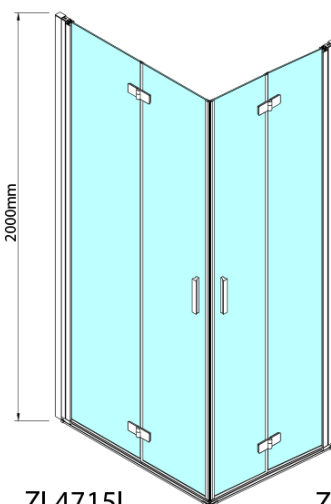

### Rozmiary

Szerokość: 900 mm

Wysokość: 2000 mm

### Właściwości

Kolor profilu: Chrom - Aluminium polerowane

Kształt: Drzwi do połączenia

Typ otwierania: Składane

Kierunek otwierania: Lewe

Rodzaj szkła: Szkło czyste

Wykończenie szkła: Antidrop

Grubość szkła: 6 mm

ZOOM drzwi do wnęki składane 900 mm, lewe, szkło czyste

| Model  | A       | B    | Y   |
|--------|---------|------|-----|
| ZL4715 | 670-690 | 837  | 339 |
| ZL4815 | 770-790 | 978  | 378 |
| ZL4915 | 870-890 | 1119 | 438 |

ZL4715L  
ZL4815L  
ZL4915L

ZL4715R  
ZL4815R  
ZL4915R

ZOOM drzwi do wnęki składane 900 mm, lewe, szkło czyste

| Model L |   | Model R | A       | B       | C    | Y   | Z   |
|---------|---|---------|---------|---------|------|-----|-----|
| ZL4715L | + | ZL4815R | 670-690 | 770-790 | 907  | 378 | 339 |
| ZL4715L | + | ZL4915R | 670-690 | 870-890 | 978  | 438 | 339 |
| ZL4815L | + | ZL4915R | 770-790 | 870-890 | 1048 | 438 | 378 |
| ZL4815L | + | ZL4715R | 770-790 | 670-690 | 907  | 339 | 378 |
| ZL4915L | + | ZL4715R | 870-890 | 670-690 | 978  | 339 | 438 |
| ZL4915L | + | ZL4815R | 870-890 | 770-790 | 1048 | 378 | 438 |