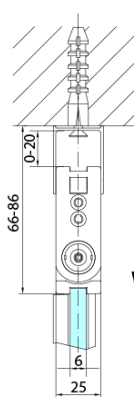

### Rozmiary

Szerokość: 900 mm

Wysokość: 2000 mm

Waga / szt.: 31.0 kg

Opakowanie: 1 szt.

Gwarancja: 3 lata

Karta techniczna

| Model  | A       | B   |
|--------|---------|-----|
| ZL4715 | 685-715 | 697 |
| ZL4815 | 785-815 | 797 |
| ZL4915 | 885-915 | 897 |

ZOOM drzwi do wnęki składane 900 mm, lewe, szkło czyste

| Model  | A       | B    | Y   |
|--------|---------|------|-----|
| ZL4715 | 670-690 | 837  | 339 |
| ZL4815 | 770-790 | 978  | 378 |
| ZL4915 | 870-890 | 1119 | 438 |

ZL4715L  
ZL4815L  
ZL4915L

ZL4715R  
ZL4815R  
ZL4915R

ZOOM drzwi do wnęki składane 900 mm, lewe, szkło czyste

| Model L |   | Model R | A       | B       | C    | Y   | Z   |
|---------|---|---------|---------|---------|------|-----|-----|
| ZL4715L | + | ZL4815R | 670-690 | 770-790 | 907  | 378 | 339 |
| ZL4715L | + | ZL4915R | 670-690 | 870-890 | 978  | 438 | 339 |
| ZL4815L | + | ZL4915R | 770-790 | 870-890 | 1048 | 438 | 378 |
| ZL4815L | + | ZL4715R | 770-790 | 670-690 | 907  | 339 | 378 |
| ZL4915L | + | ZL4715R | 870-890 | 670-690 | 978  | 339 | 438 |
| ZL4915L | + | ZL4815R | 870-890 | 770-790 | 1048 | 378 | 438 |