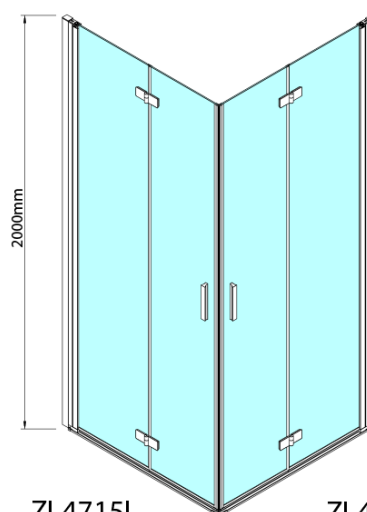

### Rozmiary

Szerokość: 900 mm

Wysokość: 2000 mm

Waga / szt.: 31.0 kg

Opakowanie: 1 szt.

Gwarancja: 3 lata

Karta techniczna

| Model  | A       | B   |
|--------|---------|-----|
| ZL4715 | 685-715 | 697 |
| ZL4815 | 785-815 | 797 |
| ZL4915 | 885-915 | 897 |

ZOOM drzwi do wnęki składane 900 mm, lewe, szkło czyste

| Model  | A       | B    | Y   |
|--------|---------|------|-----|
| ZL4715 | 670-690 | 837  | 339 |
| ZL4815 | 770-790 | 978  | 378 |
| ZL4915 | 870-890 | 1119 | 438 |

ZL4715L  
ZL4815L  
ZL4915L

ZL4715R  
ZL4815R  
ZL4915R

ZOOM drzwi do wnęki składane 900 mm, lewe, szkło czyste

| Model L |   | Model R | A       | B       | C    | Y   | Z   |
|---------|---|---------|---------|---------|------|-----|-----|
| ZL4715L | + | ZL4815R | 670-690 | 770-790 | 907  | 378 | 339 |
| ZL4715L | + | ZL4915R | 670-690 | 870-890 | 978  | 438 | 339 |
| ZL4815L | + | ZL4915R | 770-790 | 870-890 | 1048 | 438 | 378 |
| ZL4815L | + | ZL4715R | 770-790 | 670-690 | 907  | 339 | 378 |
| ZL4915L | + | ZL4715R | 870-890 | 670-690 | 978  | 339 | 438 |
| ZL4915L | + | ZL4815R | 870-890 | 770-790 | 1048 | 378 | 438 |